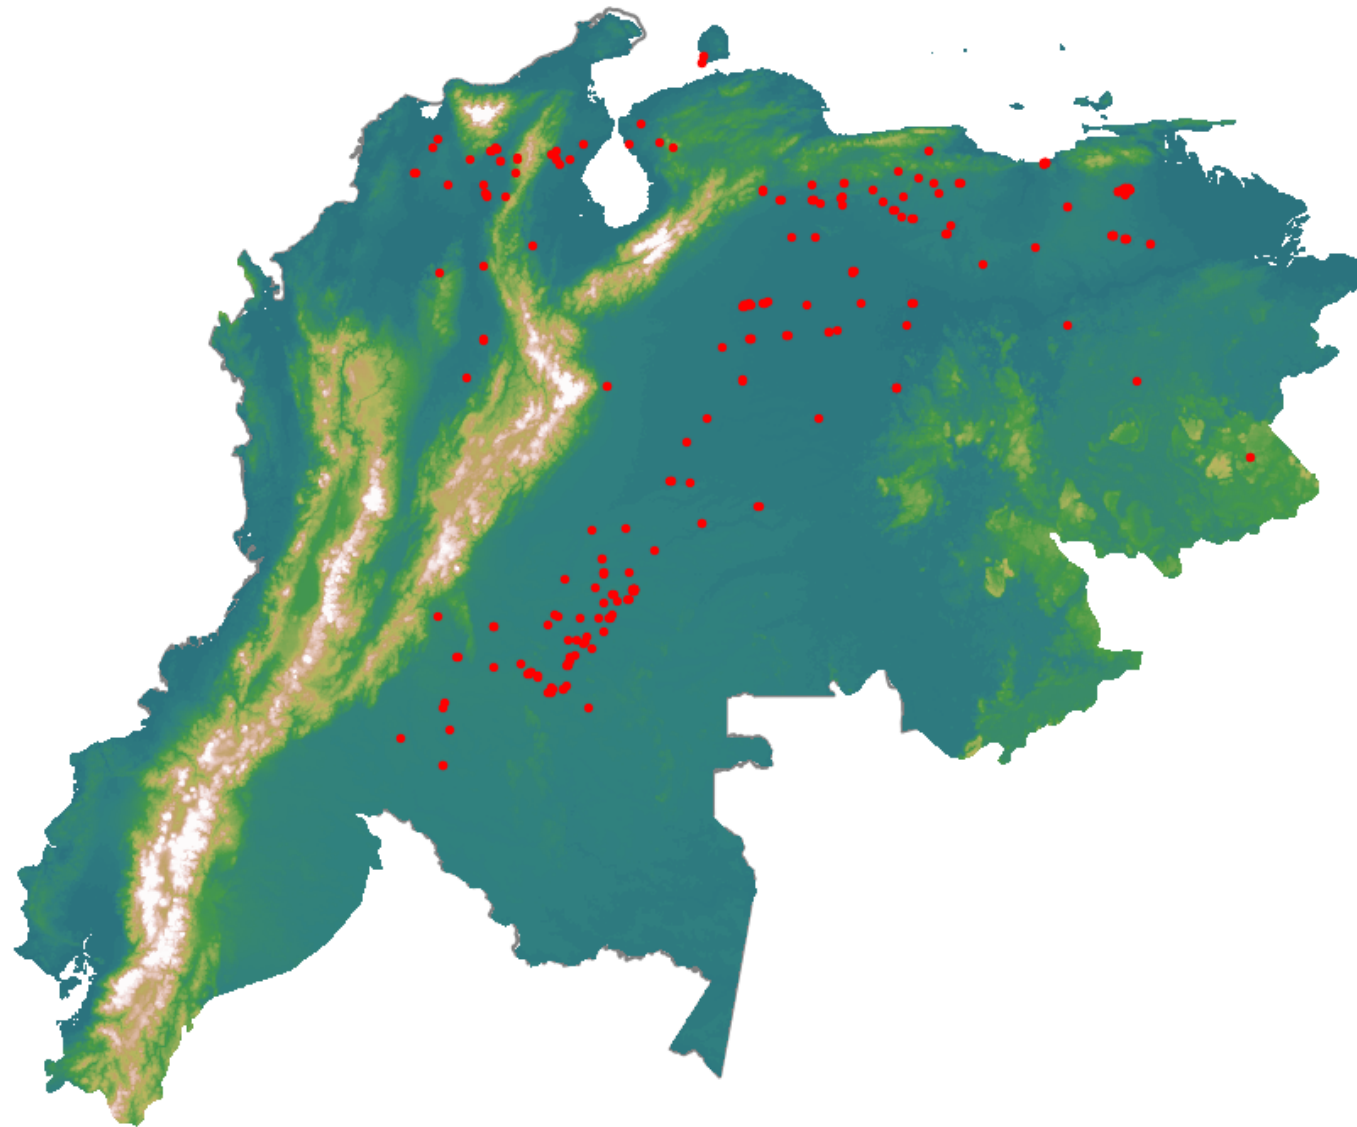

Anomalías térmicas e incendios - MODIS Terra

Probabilidad superior a 95% de ser un incendio

Mapa últimas 48 horas 2021-03-04

Conteo total: 284

Distribución

Col Amazonía:	17.96%
Col Andina:	3.87%
Col Caribe:	5.63%
Col Orinoquia:	14.79%
Col Pacífico:	0.0%
Ecuador:	0.0%
Venezuela:	57.0%