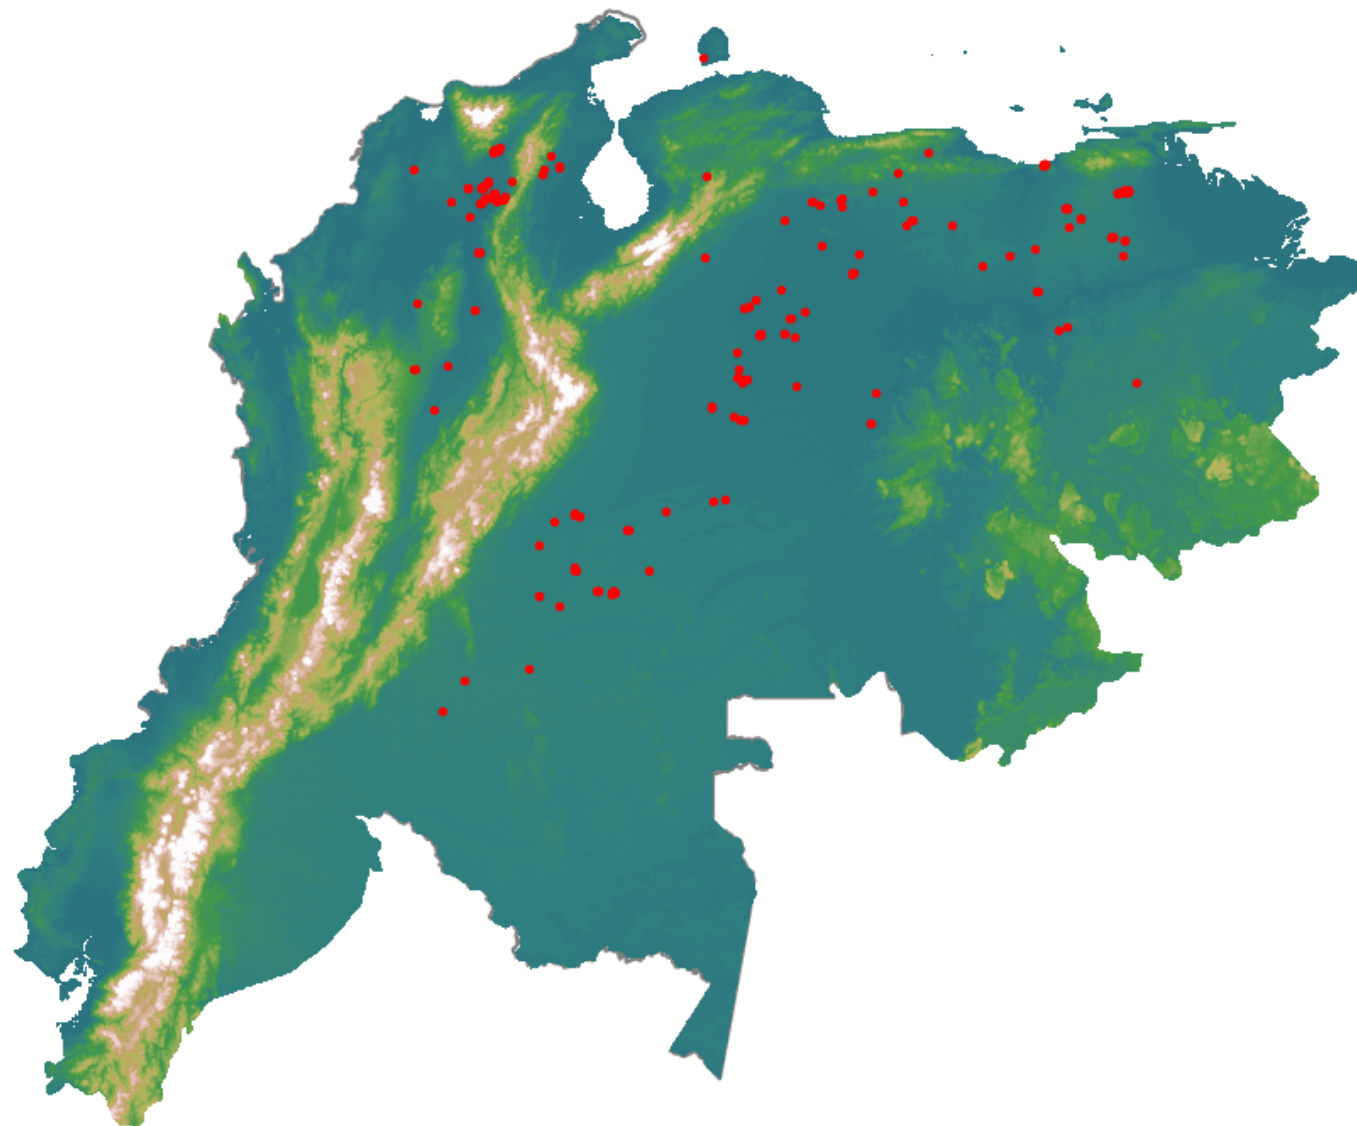

# Anomalías térmicas e incendios - MODIS Terra

Probabilidad superior a 95% de ser un incendio

Mapa últimas 48 horas 2021-03-02

Conteo total: 235

## Distribución

Col Amazonía:	1.28%
Col Andina:	8.09%
Col Caribe:	17.02%
Col Orinoquia:	18.3%
Col Pacífico:	0.0%
Ecuador:	0.0%
Venezuela:	55.3%