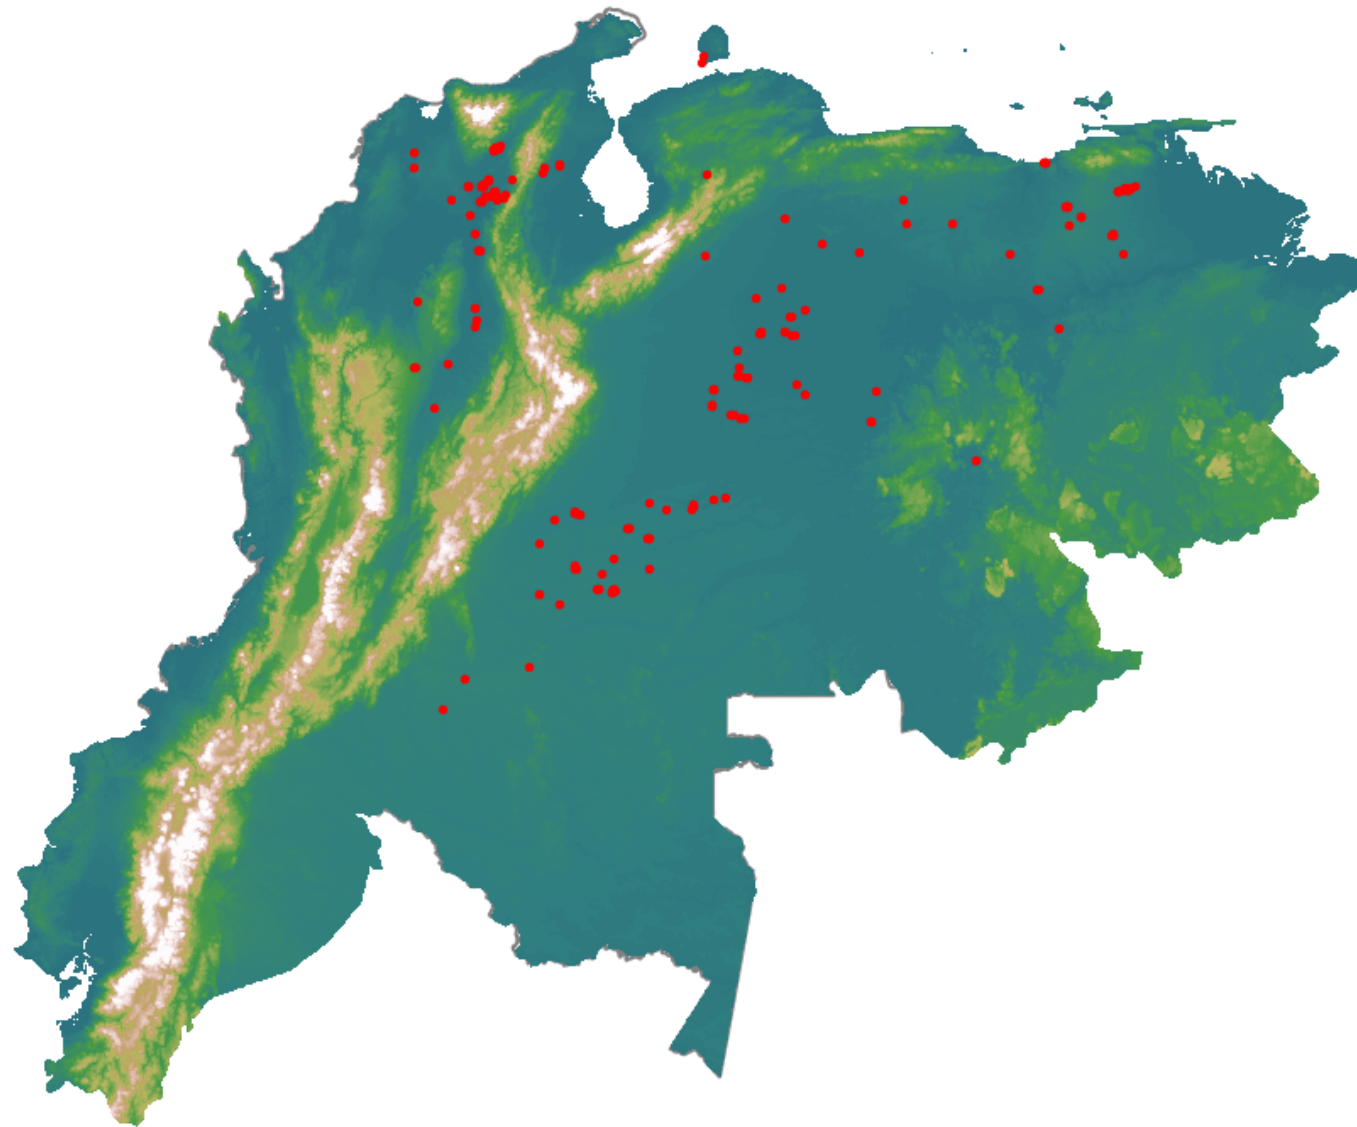

# Anomalías térmicas e incendios - MODIS Terra

Probabilidad superior a 95% de ser un incendio

Mapa últimas 48 horas 2021-03-01

Conteo total: 217

## Distribución

Col Amazonía:	1.38%
Col Andina:	9.68%
Col Caribe:	19.35%
Col Orinoquia:	28.57%
Col Pacífico:	0.0%
Ecuador:	0.0%
Venezuela:	41.0%