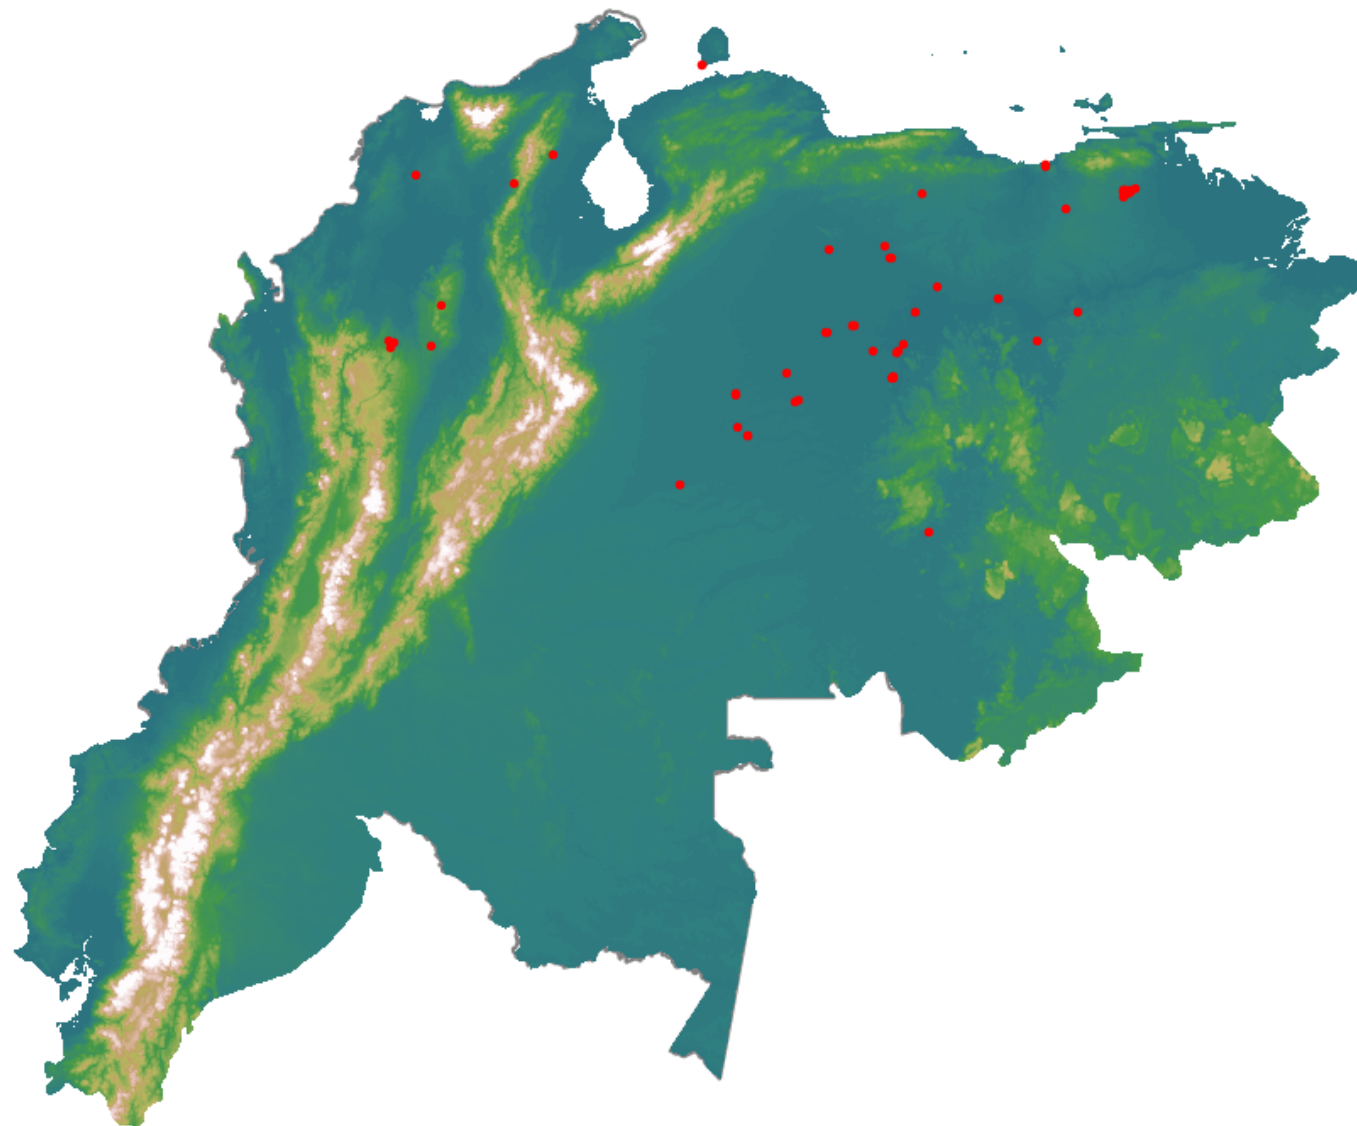

# Anomalías térmicas e incendios - MODIS Terra

Probabilidad superior a 95% de ser un incendio

Mapa últimas 48 horas 2021-02-26

Conteo total: 83

## Distribución

Col Amazonía:	0.0%
Col Andina:	7.23%
Col Caribe:	1.2%
Col Orinoquia:	6.02%
Col Pacífico:	0.0%
Ecuador:	0.0%
Venezuela:	86.7%