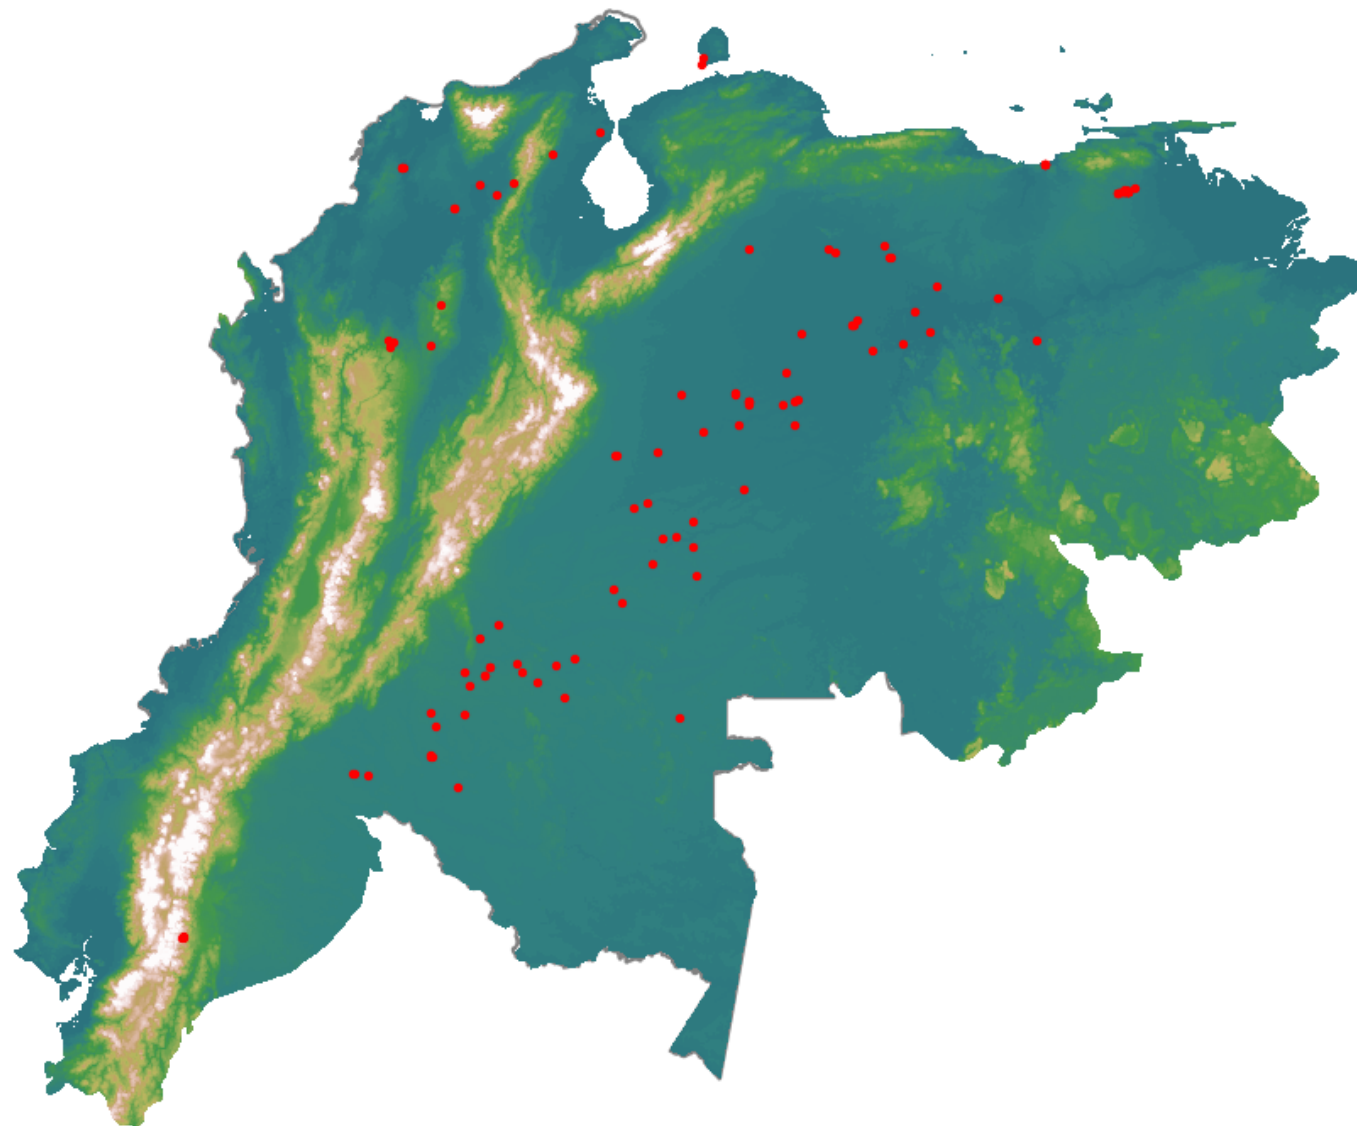

Anomalías térmicas e incendios - MODIS Terra

Probabilidad superior a 95% de ser un incendio

Mapa últimas 48 horas 2021-02-24

Conteo total: 123

Distribución

Col Amazonía:	20.33%
Col Andina:	4.88%
Col Caribe:	5.69%
Col Orinoquia:	15.45%
Col Pacífico:	0.0%
Ecuador:	2.44%
Venezuela:	52.0%