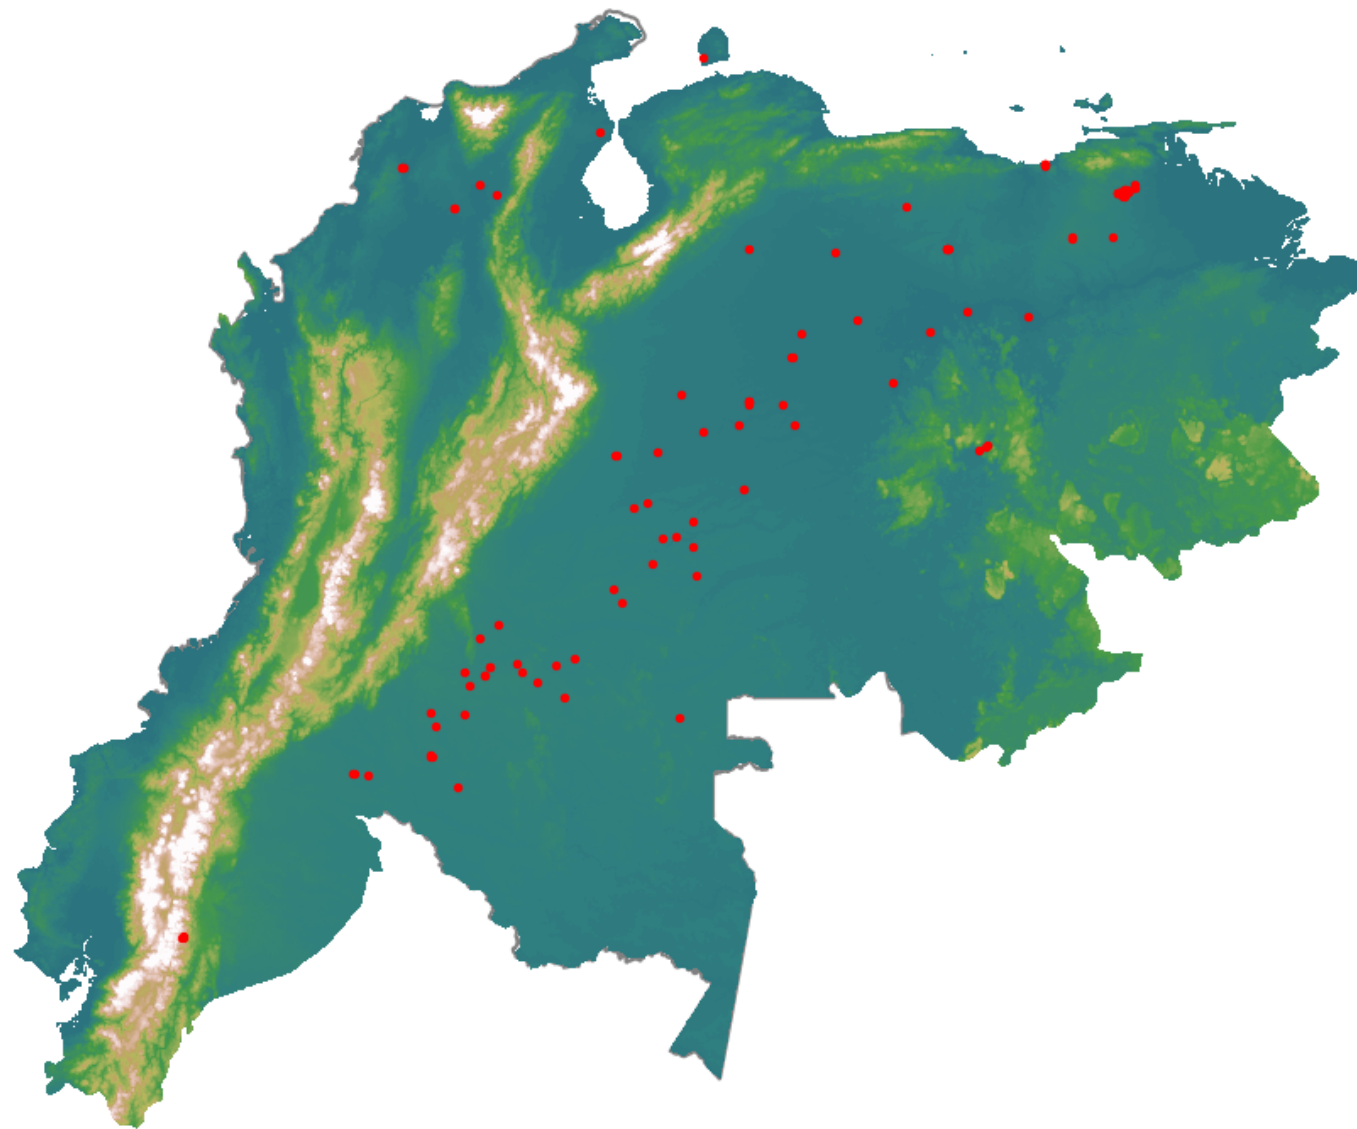

Anomalías térmicas e incendios - MODIS Terra

Probabilidad superior a 95% de ser un incendio

Mapa últimas 48 horas 2021-02-23

Conteo total: 129

Distribución

Col Amazonía:	19.38%
Col Andina:	0.0%
Col Caribe:	5.43%
Col Orinoquia:	13.95%
Col Pacífico:	0.0%
Ecuador:	2.33%
Venezuela:	58.9%