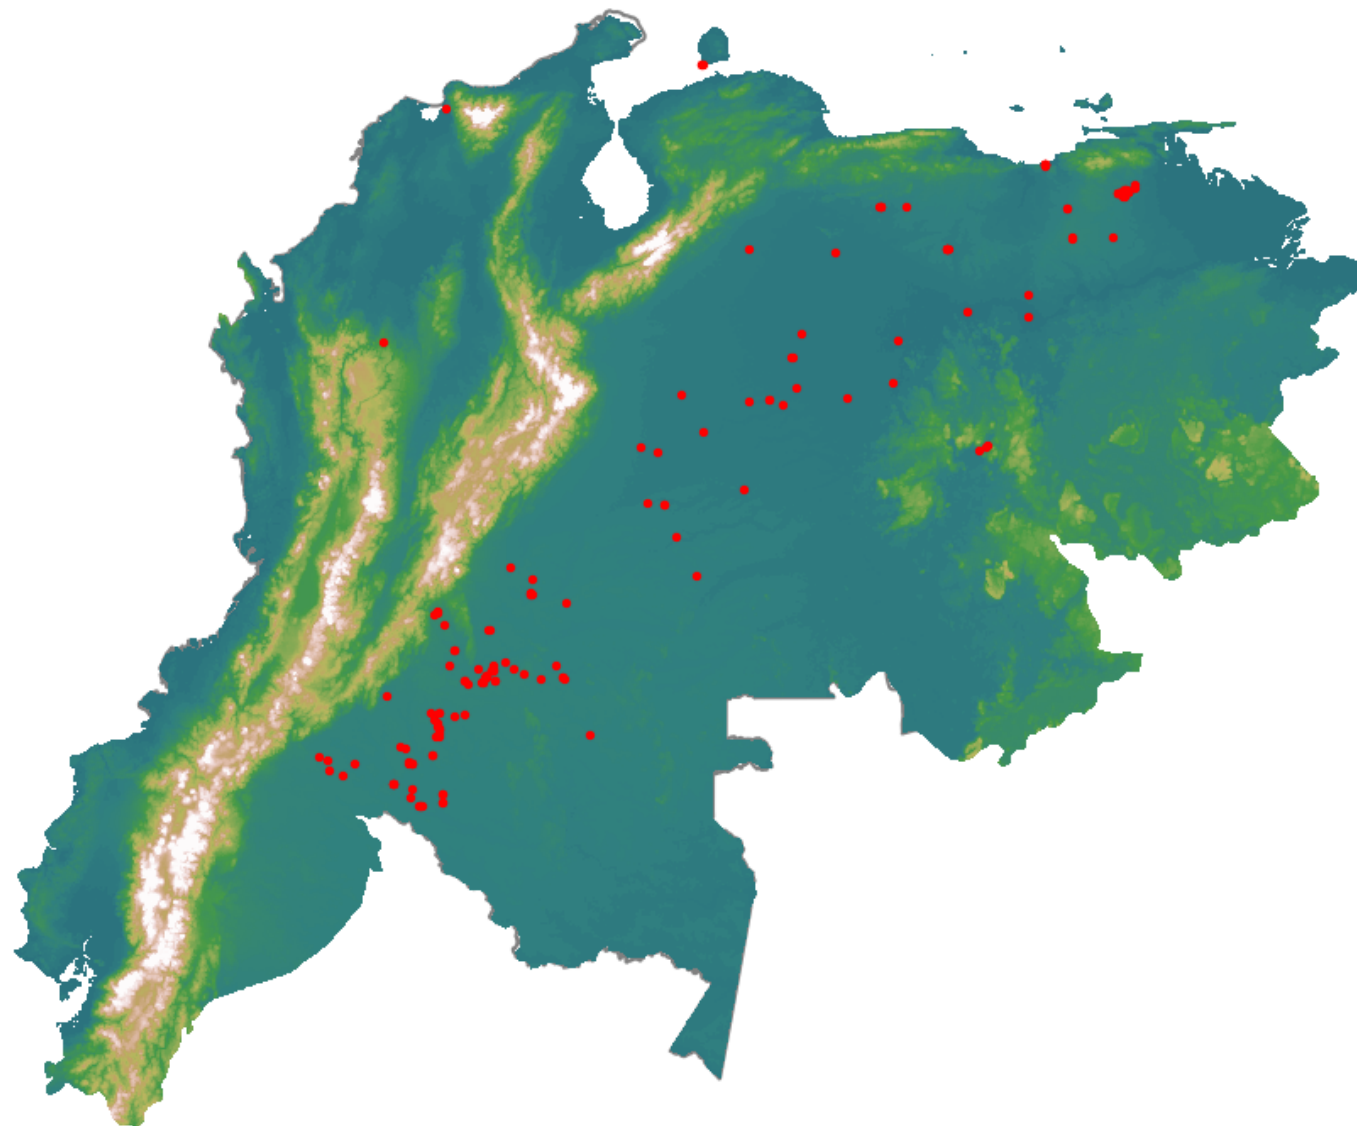

Anomalías térmicas e incendios - MODIS Terra

Probabilidad superior a 95% de ser un incendio

Mapa últimas 48 horas 2021-02-22

Conteo total: 186

Distribución

Col Amazonía:	40.86%
Col Andina:	2.69%
Col Caribe:	0.54%
Col Orinoquia:	9.14%
Col Pacífico:	0.0%
Ecuador:	0.0%
Venezuela:	46.2%