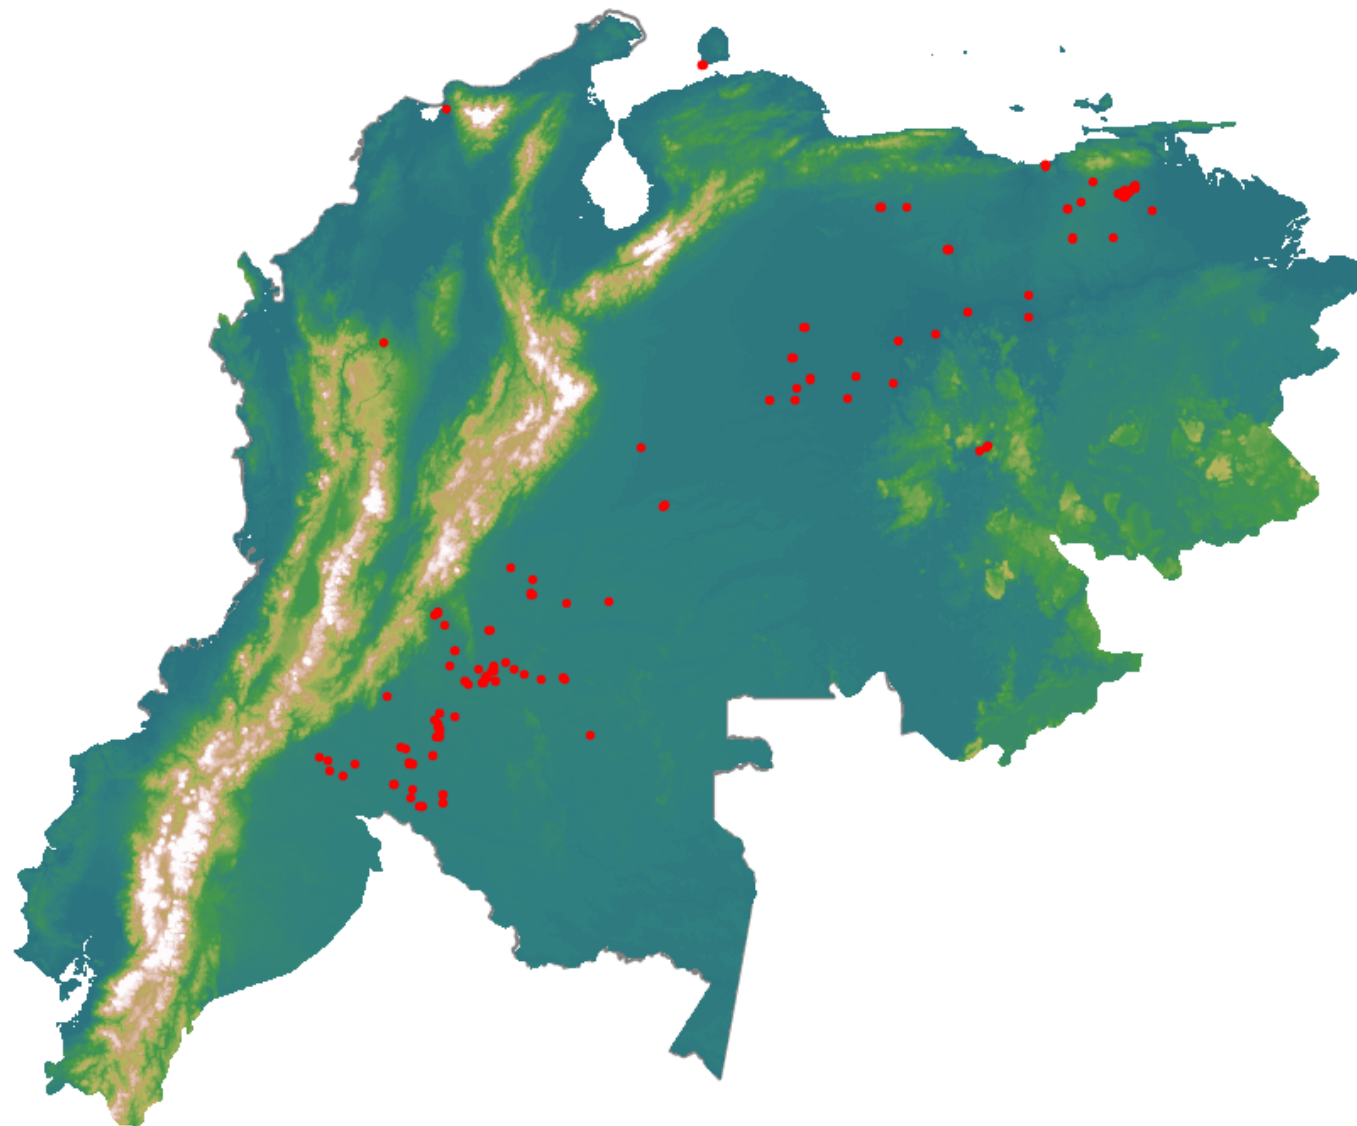

Anomalías térmicas e incendios - MODIS Terra

Probabilidad superior a 95% de ser un incendio

Mapa últimas 48 horas 2021-02-21

Conteo total: 191

Distribución

Col Amazonía:	38.22%
Col Andina:	2.62%
Col Caribe:	0.52%
Col Orinoquia:	6.28%
Col Pacífico:	0.0%
Ecuador:	0.0%
Venezuela:	51.8%