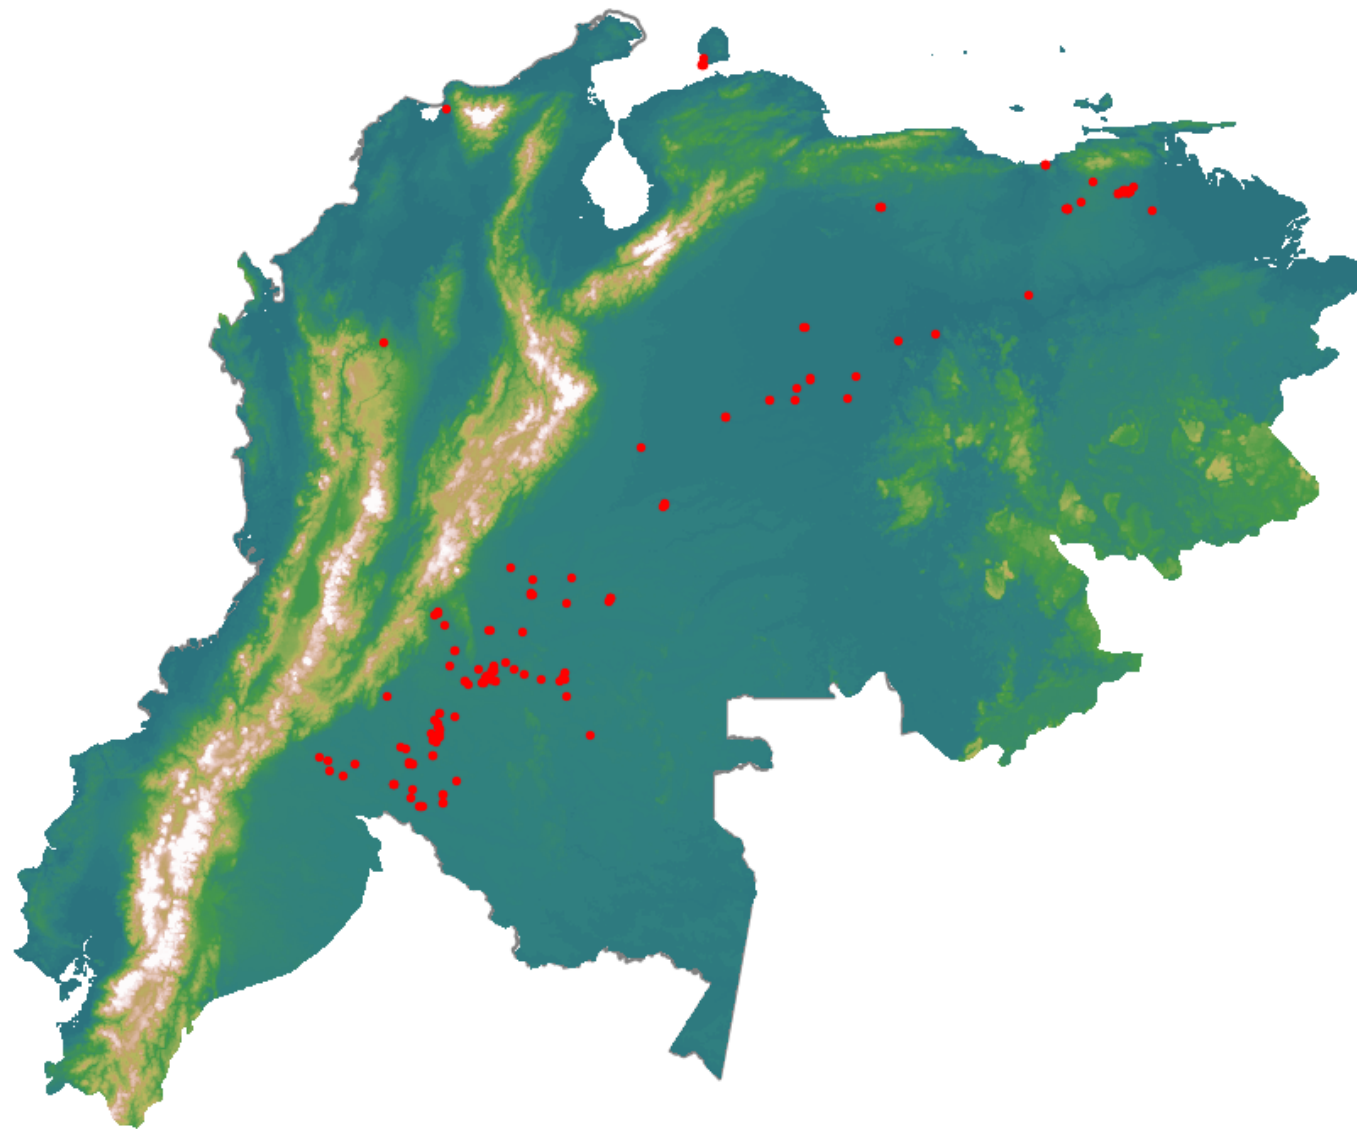

# Anomalías térmicas e incendios - MODIS Terra

Probabilidad superior a 95% de ser un incendio

Mapa últimas 48 horas 2021-02-20

Conteo total: 187

## Distribución

Col Amazonía:	44.92%
Col Andina:	2.67%
Col Caribe:	0.53%
Col Orinoquia:	11.76%
Col Pacífico:	0.0%
Ecuador:	0.0%
Venezuela:	39.6%