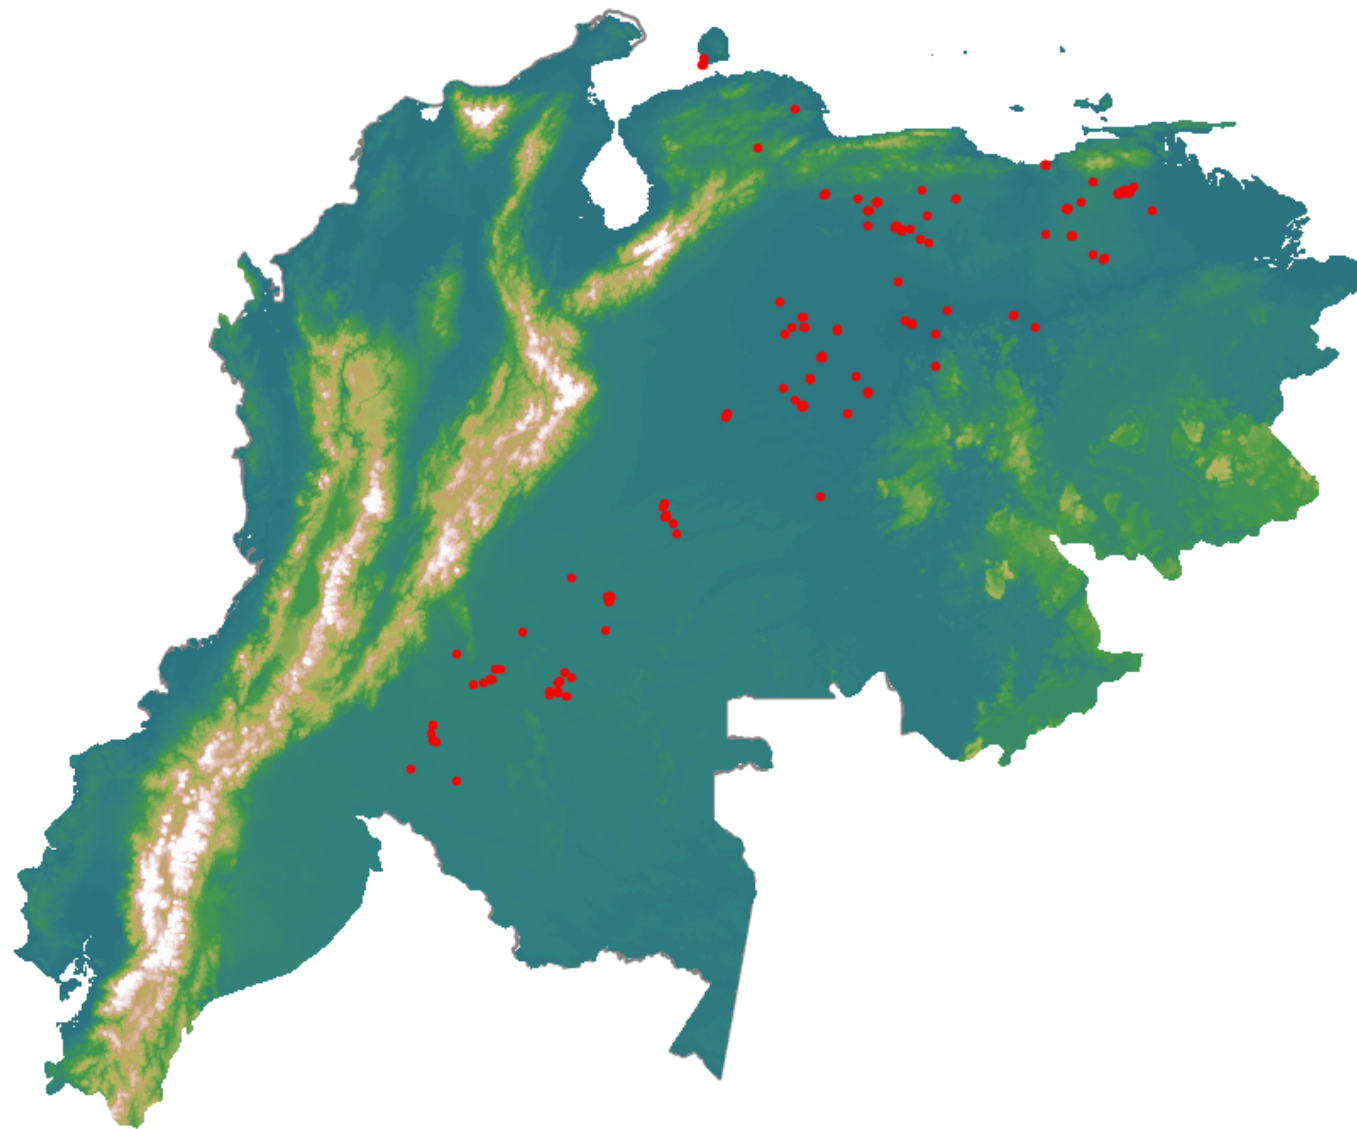

# Anomalías térmicas e incendios - MODIS Terra

Probabilidad superior a 95% de ser un incendio

Mapa últimas 48 horas 2021-02-19

Conteo total: 207

## Distribución

Col Amazonía:	14.49%
Col Andina:	0.0%
Col Caribe:	0.0%
Col Orinoquia:	14.01%
Col Pacífico:	0.0%
Ecuador:	0.0%
Venezuela:	71.5%