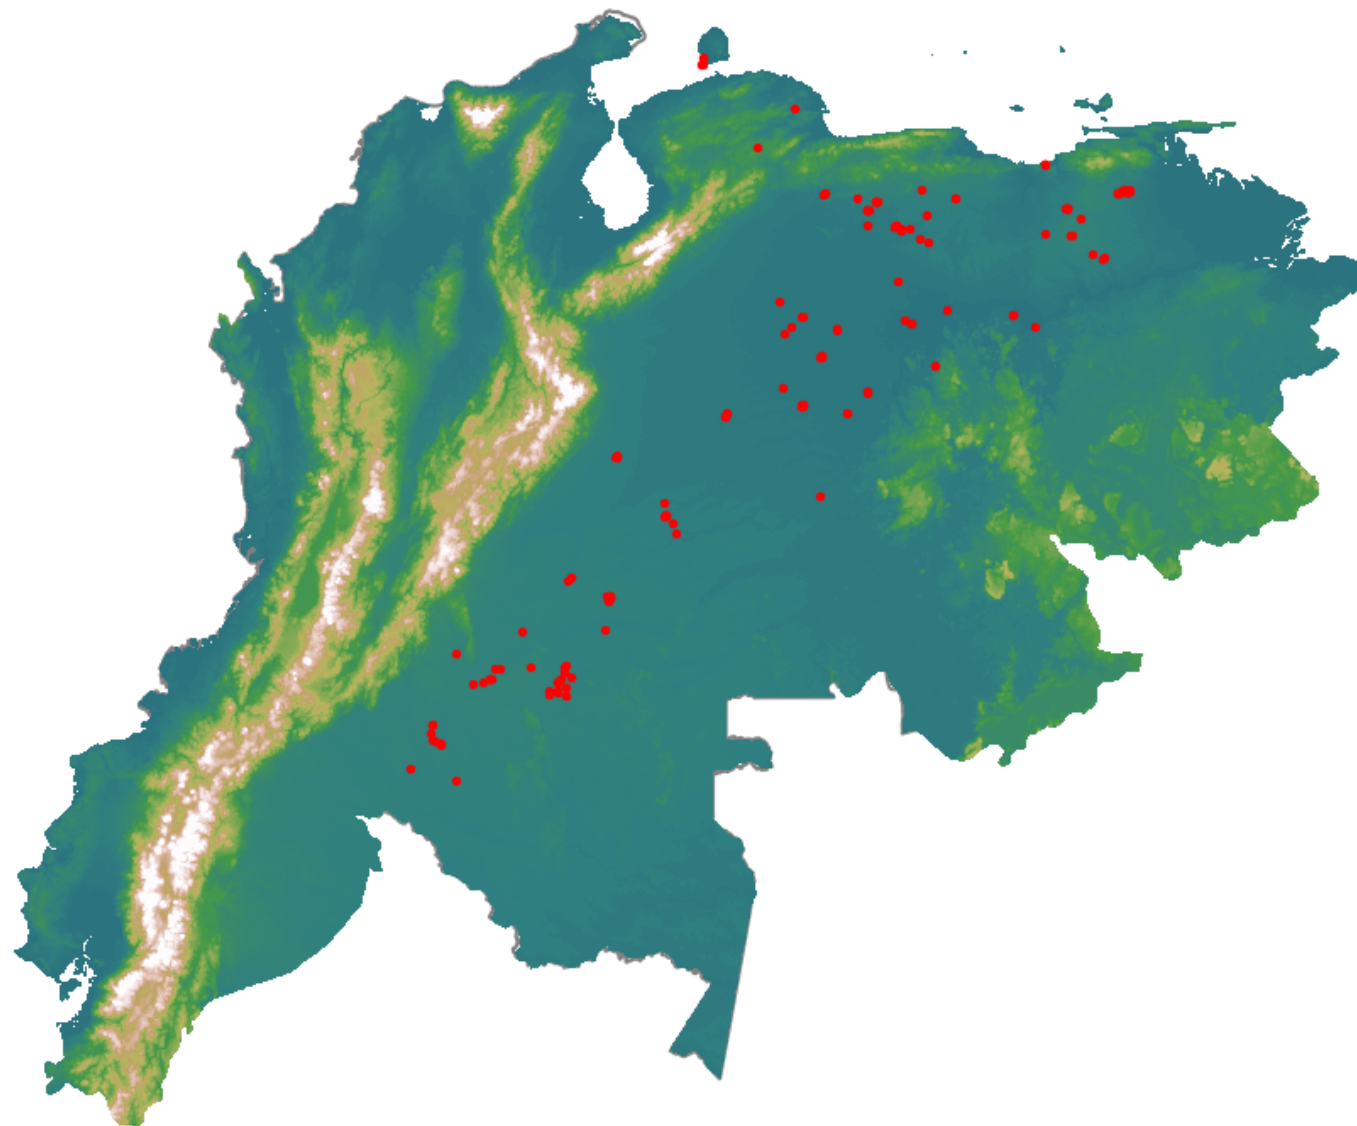

# Anomalías térmicas e incendios - MODIS Terra

Probabilidad superior a 95% de ser un incendio

Mapa últimas 48 horas 2021-02-18

Conteo total: 192

## Distribución

Col Amazonía:	19.27%
Col Andina:	0.0%
Col Caribe:	0.0%
Col Orinoquia:	16.67%
Col Pacífico:	0.0%
Ecuador:	0.0%
Venezuela:	64.1%