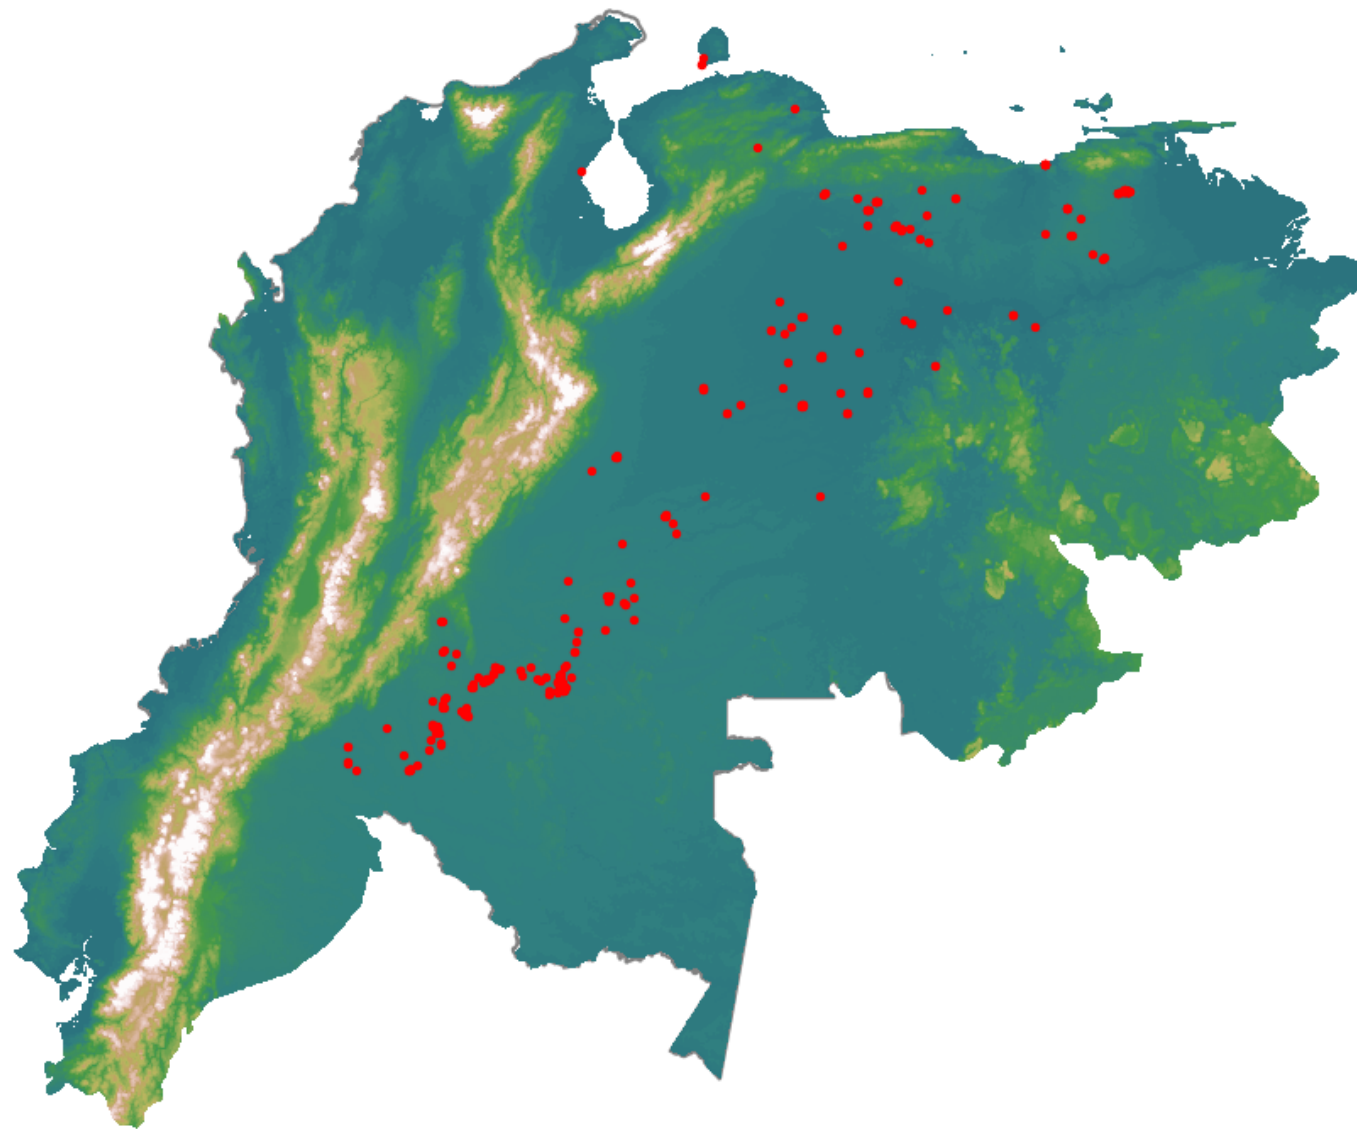

# Anomalías térmicas e incendios - MODIS Terra

Probabilidad superior a 95% de ser un incendio

Mapa últimas 48 horas 2021-02-17

Conteo total: 273

## Distribución

Col Amazonía:	37.73%
Col Andina:	0.73%
Col Caribe:	0.0%
Col Orinoquia:	13.19%
Col Pacífico:	0.0%
Ecuador:	0.0%
Venezuela:	48.4%