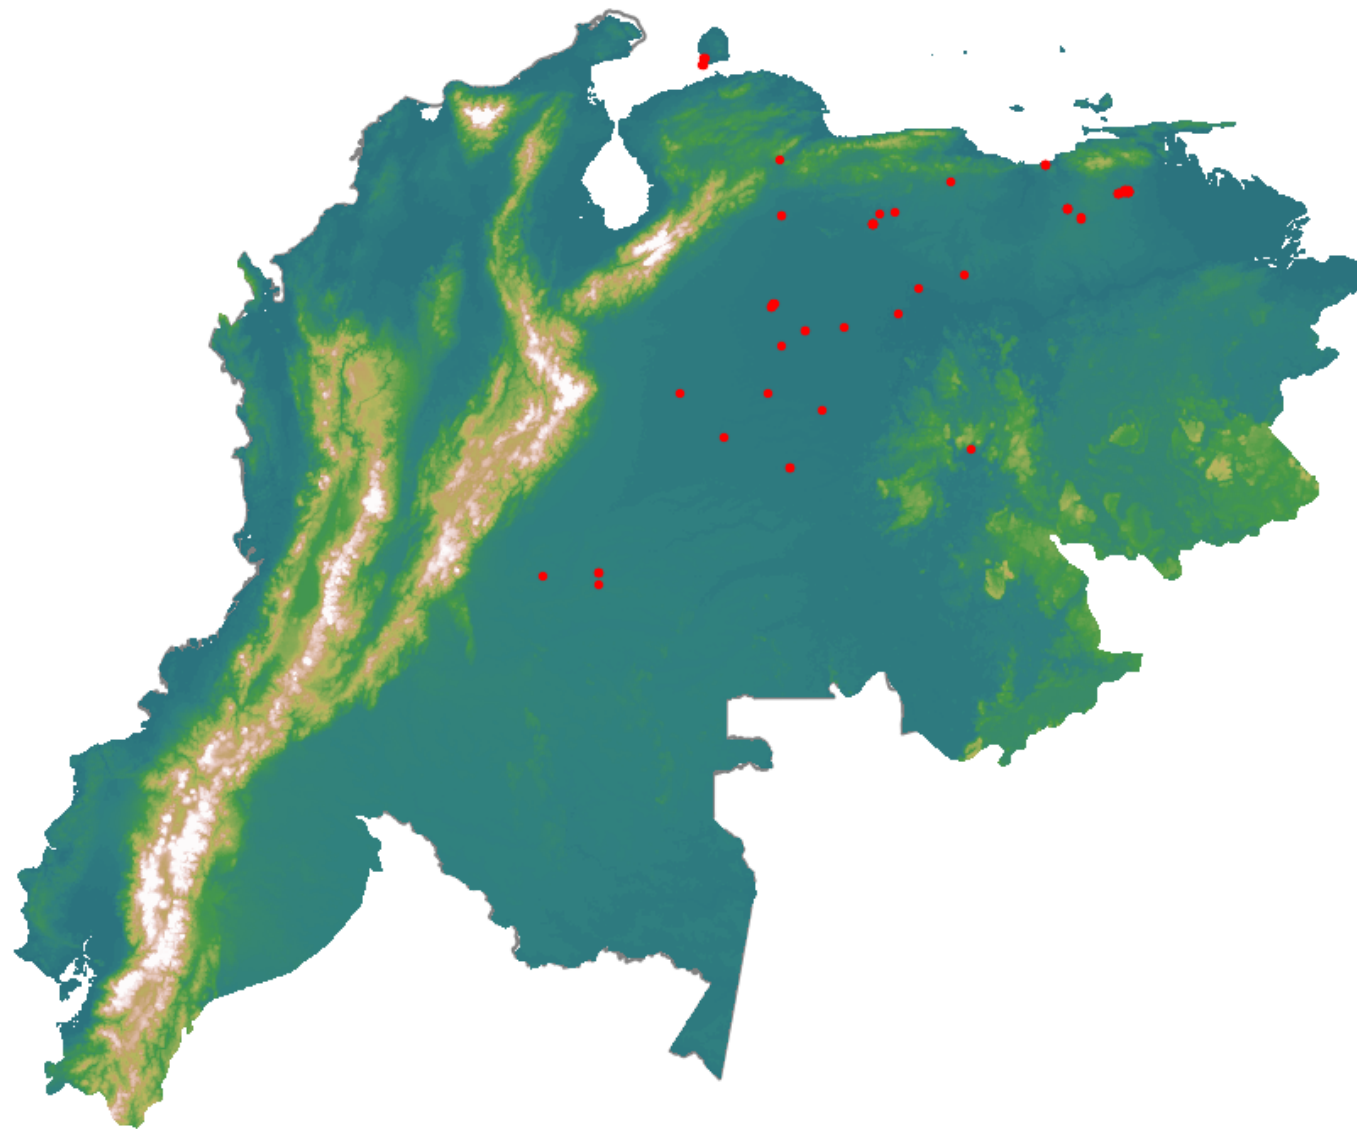

Anomalías térmicas e incendios - MODIS Terra

Probabilidad superior a 95% de ser un incendio

Mapa últimas 48 horas 2021-02-08

Conteo total: 95

Distribución

Col Amazonía:	0.0%
Col Andina:	0.0%
Col Caribe:	0.0%
Col Orinoquia:	10.53%
Col Pacífico:	0.0%
Ecuador:	0.0%
Venezuela:	89.5%