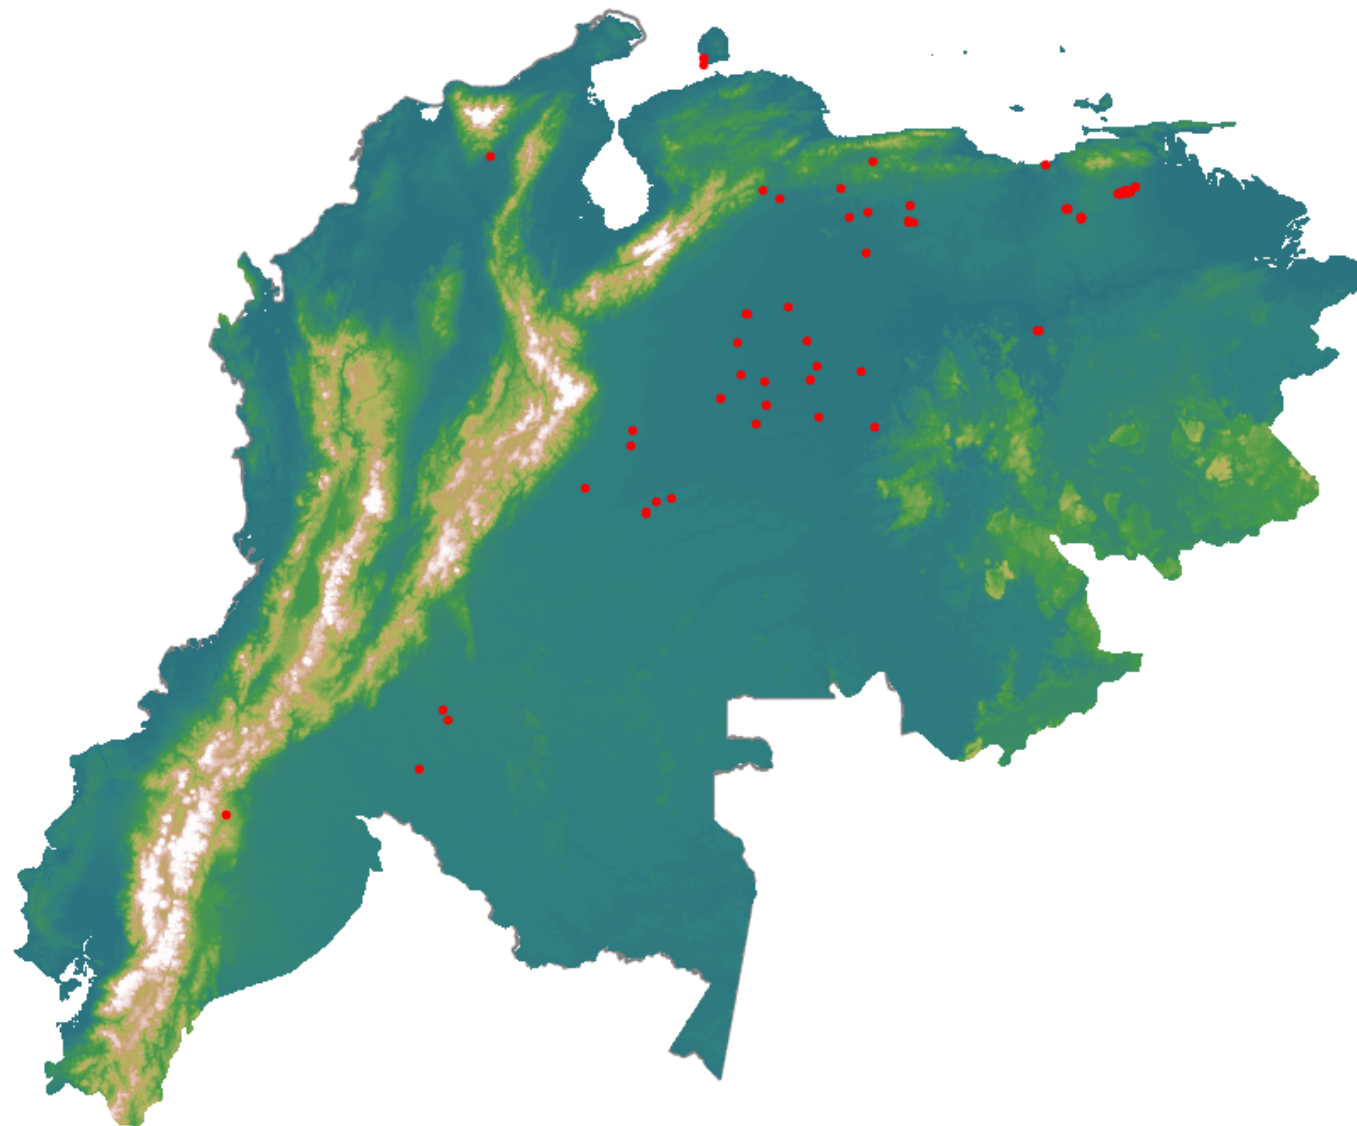

Anomalías térmicas e incendios - MODIS Terra

Probabilidad superior a 95% de ser un incendio

Mapa últimas 48 horas 2021-02-01

Conteo total: 104

Distribución

Col Amazonía:	2.88%
Col Andina:	0.0%
Col Caribe:	0.96%
Col Orinoquia:	11.54%
Col Pacífico:	0.0%
Ecuador:	1.92%
Venezuela:	82.7%