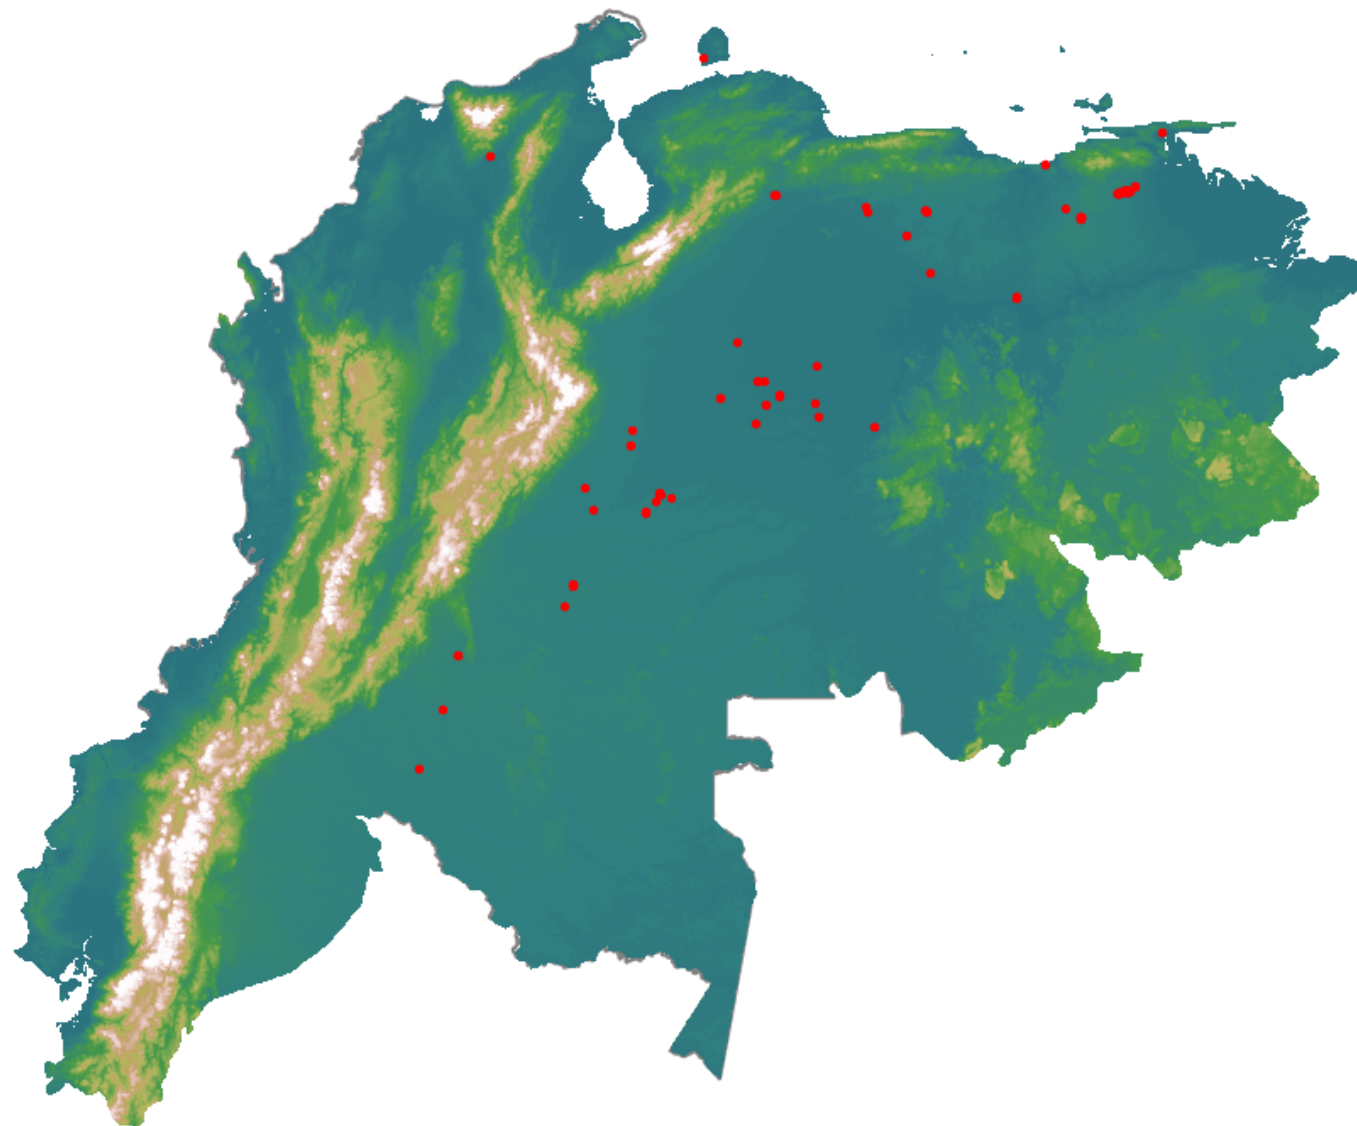

Anomalías térmicas e incendios - MODIS Terra

Probabilidad superior a 95% de ser un incendio

Mapa últimas 48 horas 2021-01-30

Conteo total: 103

Distribución

Col Amazonía:	3.88%
Col Andina:	0.0%
Col Caribe:	0.97%
Col Orinoquia:	22.33%
Col Pacífico:	0.0%
Ecuador:	0.0%
Venezuela:	72.8%