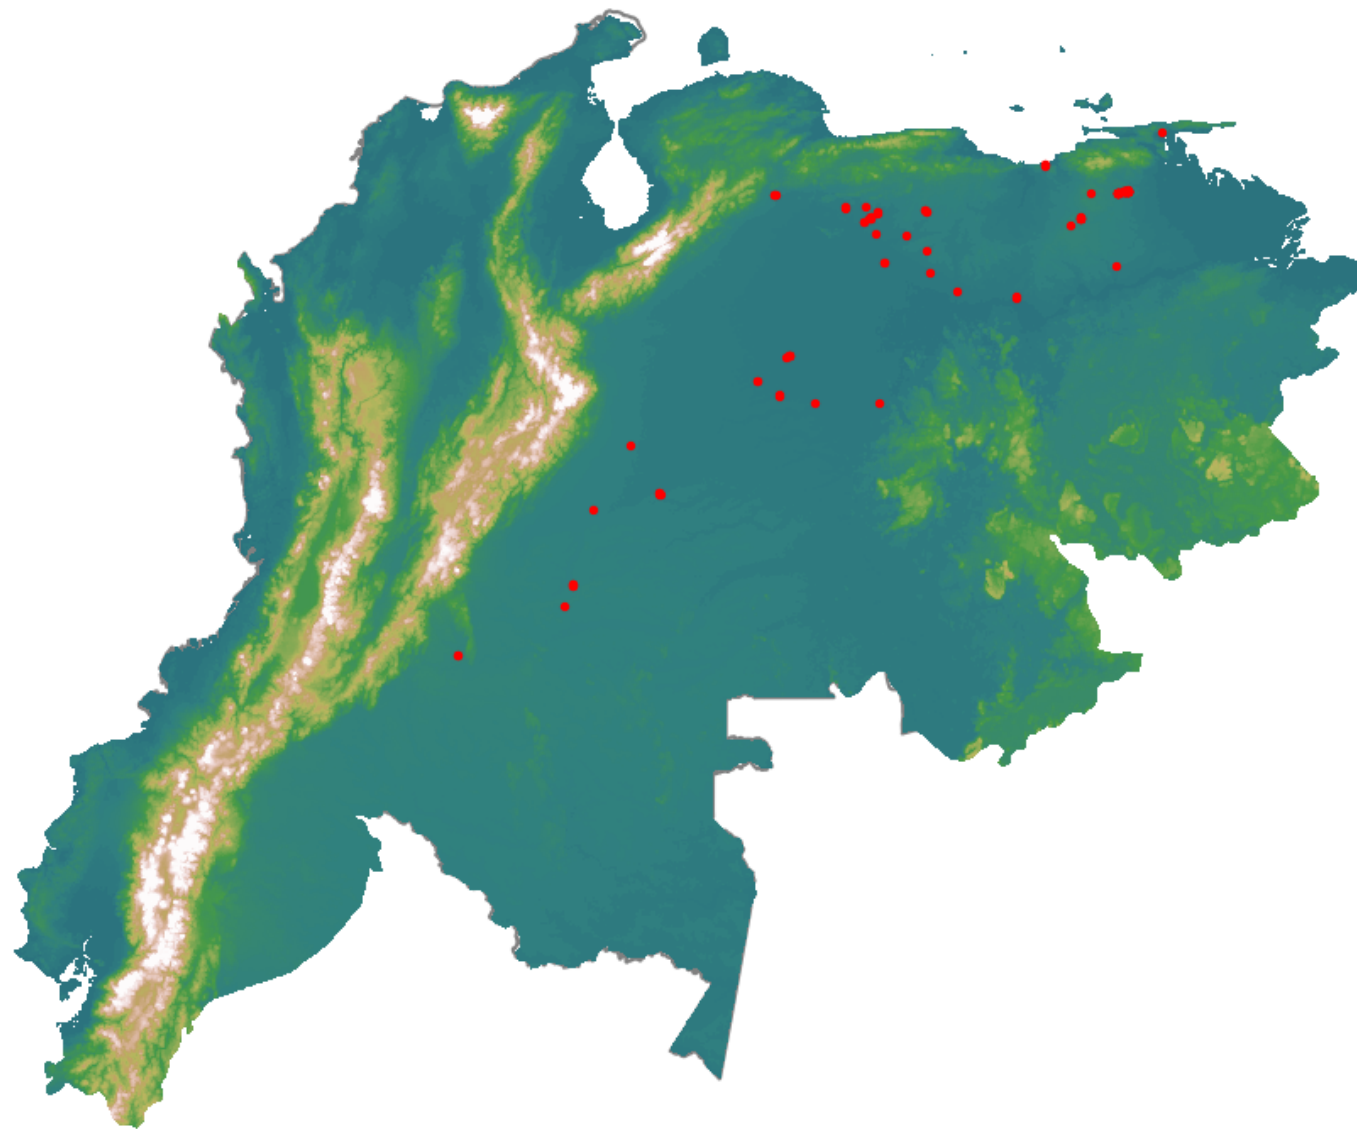

# Anomalías térmicas e incendios - MODIS Terra

Probabilidad superior a 95% de ser un incendio

Mapa últimas 48 horas 2021-01-29

Conteo total: 104

## Distribución

Col Amazonía:	1.92%
Col Andina:	0.0%
Col Caribe:	0.0%
Col Orinoquia:	10.58%
Col Pacífico:	0.0%
Ecuador:	0.0%
Venezuela:	87.5%