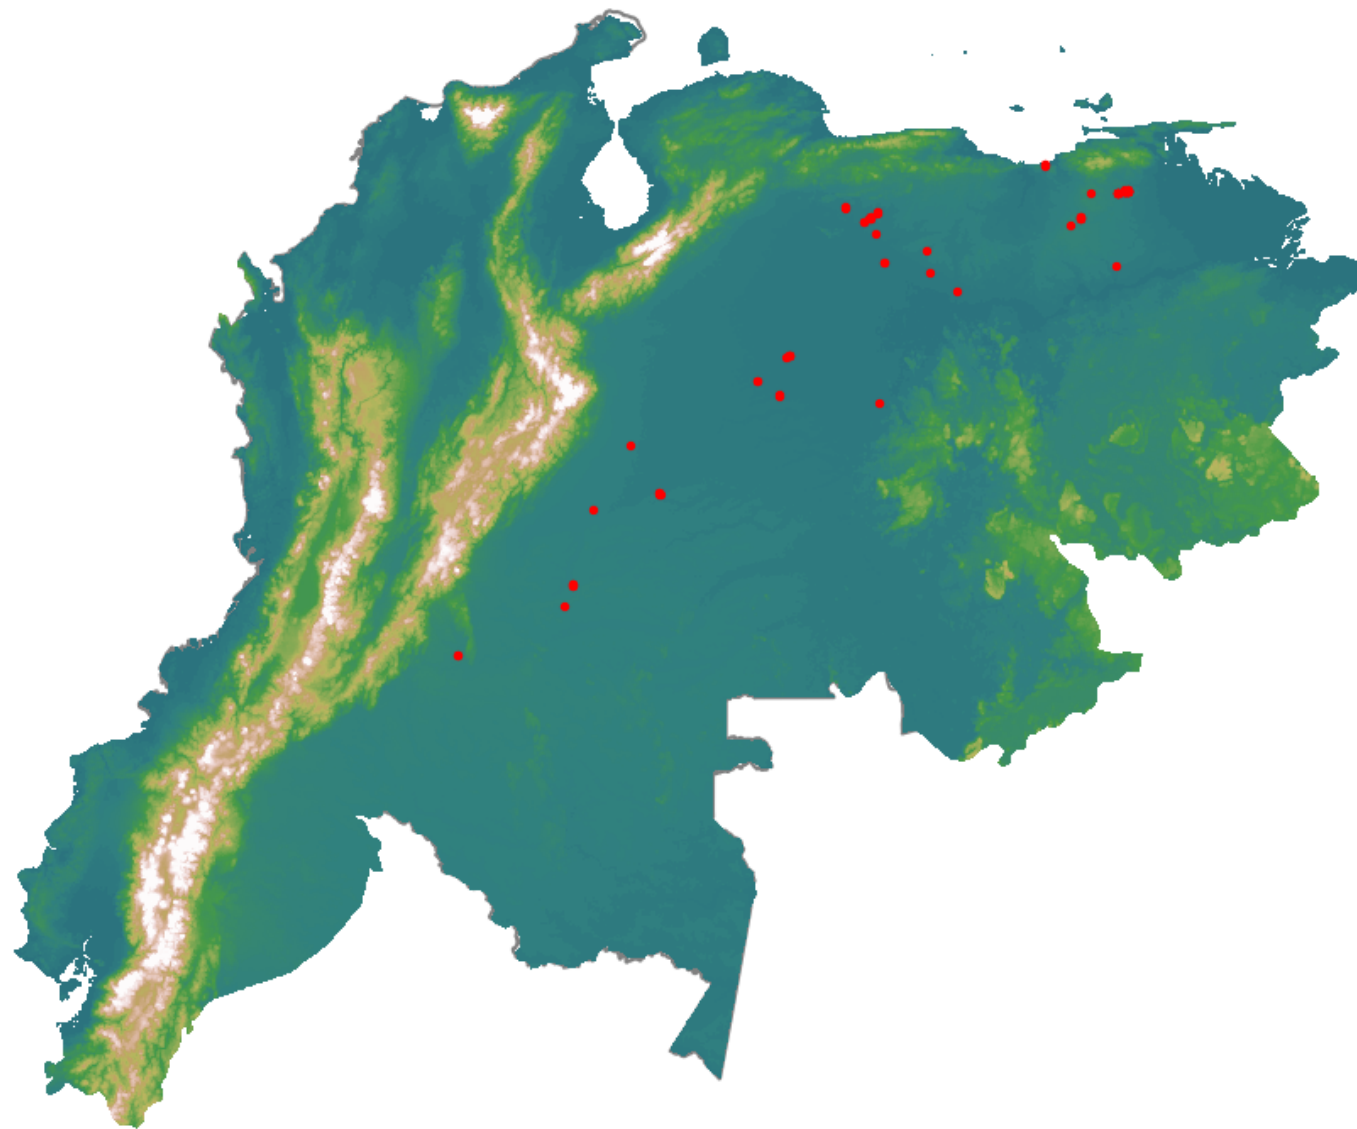

# Anomalías térmicas e incendios - MODIS Terra

Probabilidad superior a 95% de ser un incendio

Mapa últimas 48 horas 2021-01-28

Conteo total: 80

## Distribución

Col Amazonía:	2.5%
Col Andina:	0.0%
Col Caribe:	0.0%
Col Orinoquia:	13.75%
Col Pacífico:	0.0%
Ecuador:	0.0%
Venezuela:	83.8%