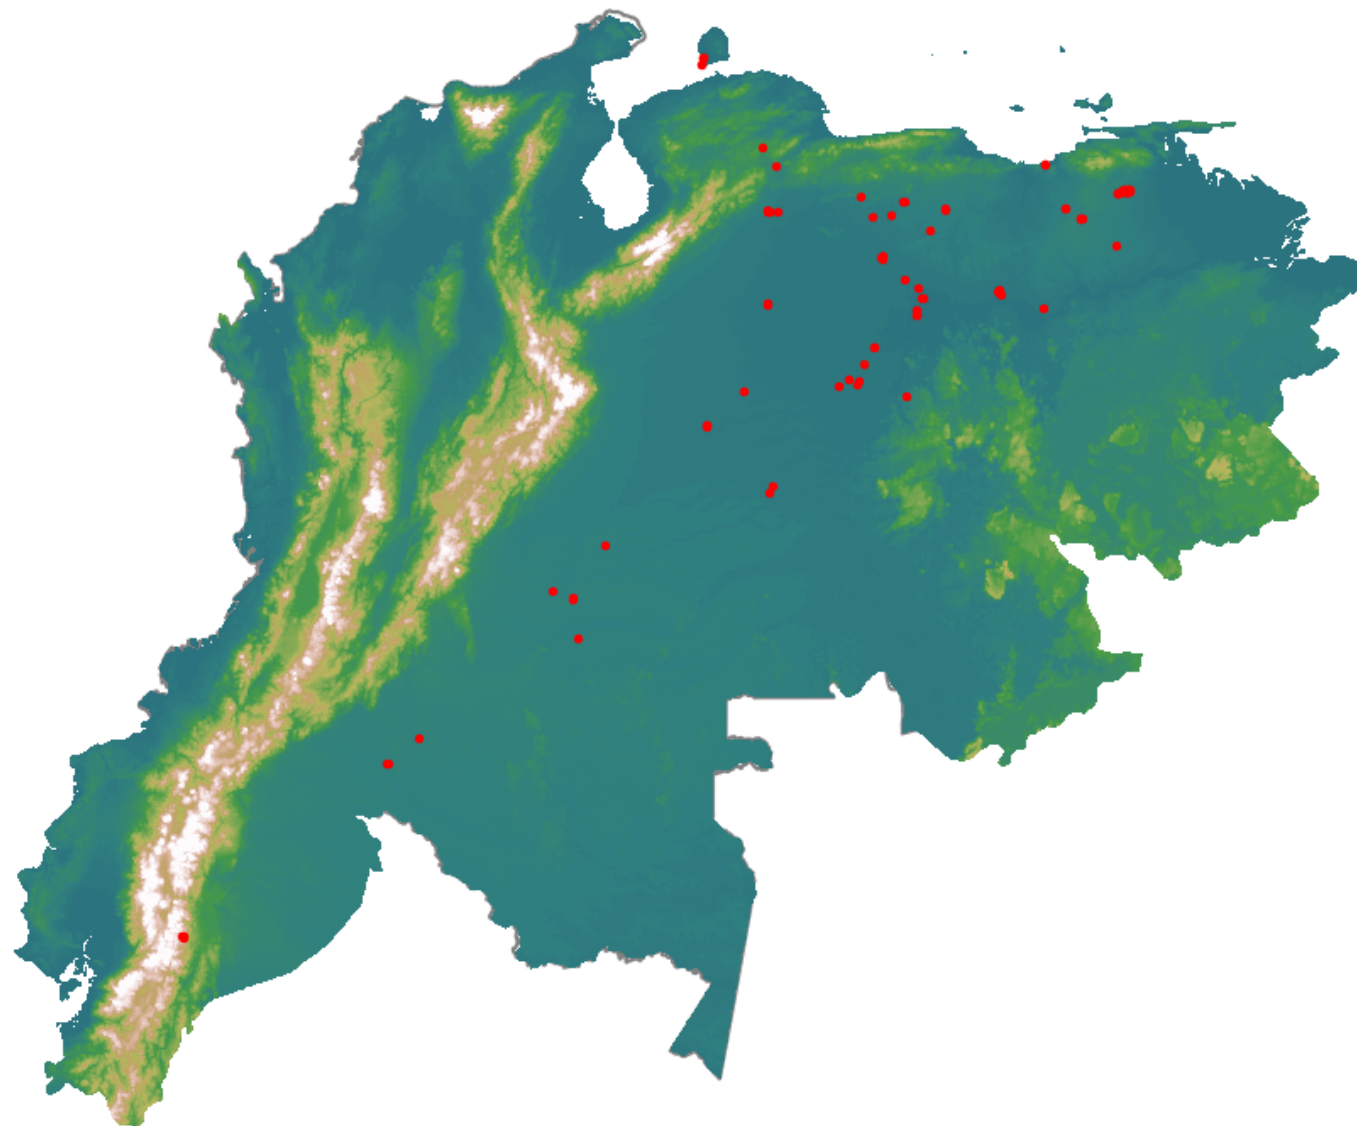

# Anomalías térmicas e incendios - MODIS Terra

Probabilidad superior a 95% de ser un incendio

Mapa últimas 48 horas 2021-01-18

Conteo total: 117

## Distribución

Col Amazonía:	3.42%
Col Andina:	0.0%
Col Caribe:	0.0%
Col Orinoquia:	7.69%
Col Pacífico:	0.0%
Ecuador:	3.42%
Venezuela:	85.5%