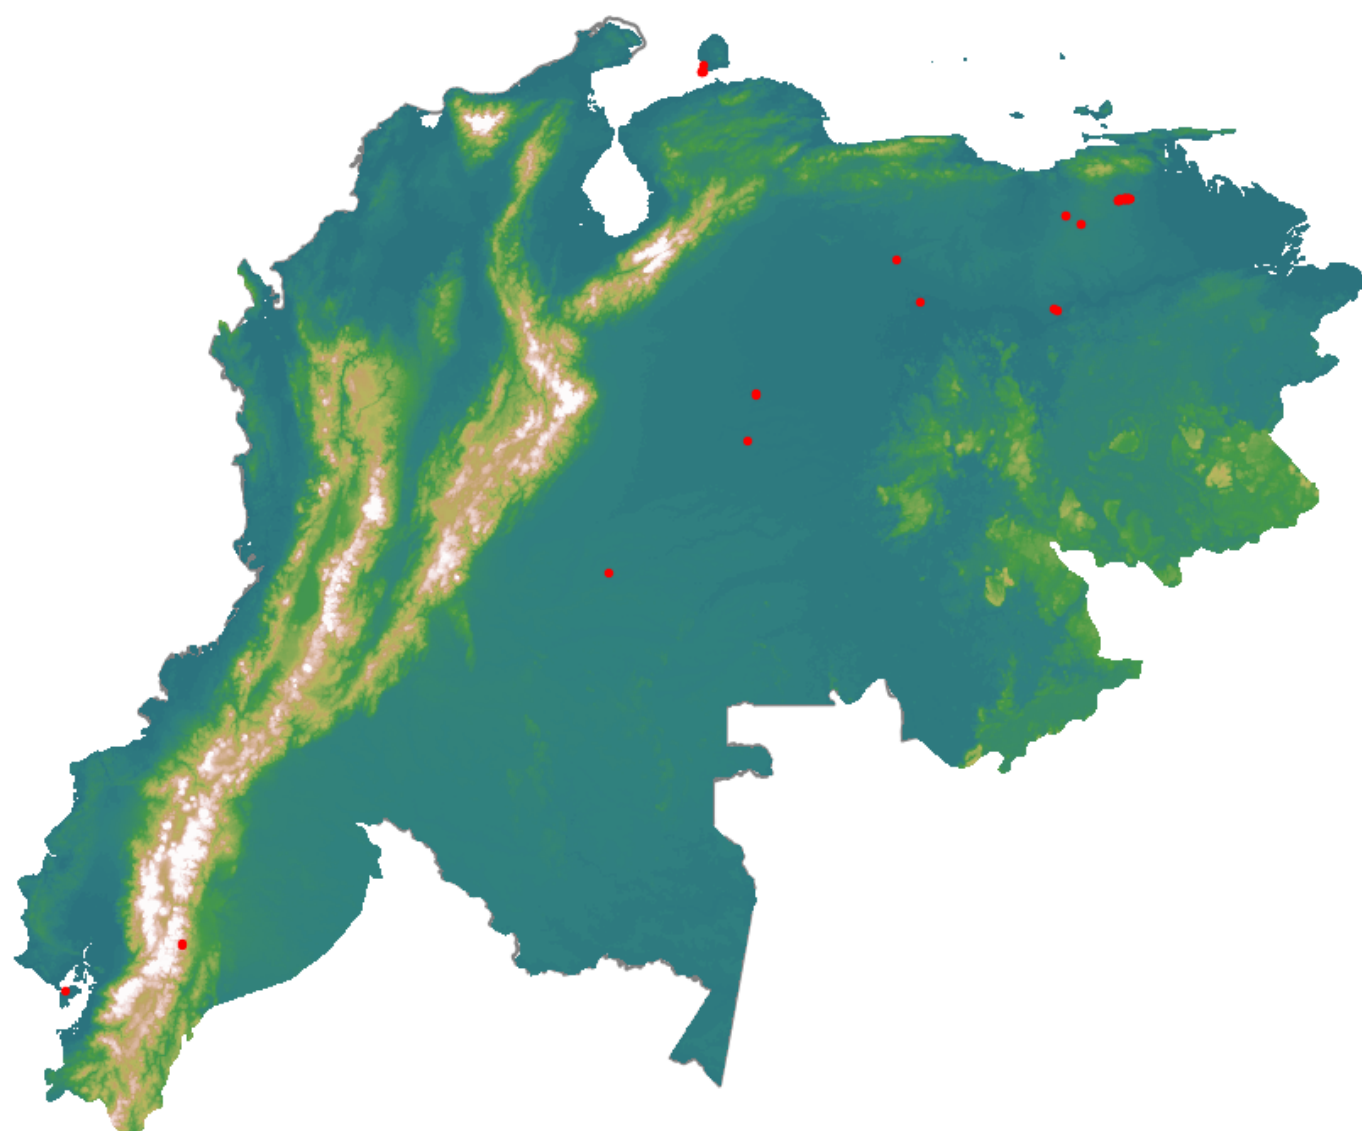

# Anomalías térmicas e incendios - MODIS Terra

Probabilidad superior a 95% de ser un incendio

Mapa últimas 48 horas 2021-01-12

Conteo total: 48

## Distribución

Col Amazonía:	0.0%
Col Andina:	0.0%
Col Caribe:	0.0%
Col Orinoquia:	4.17%
Col Pacífico:	0.0%
Ecuador:	6.25%
Venezuela:	89.6%