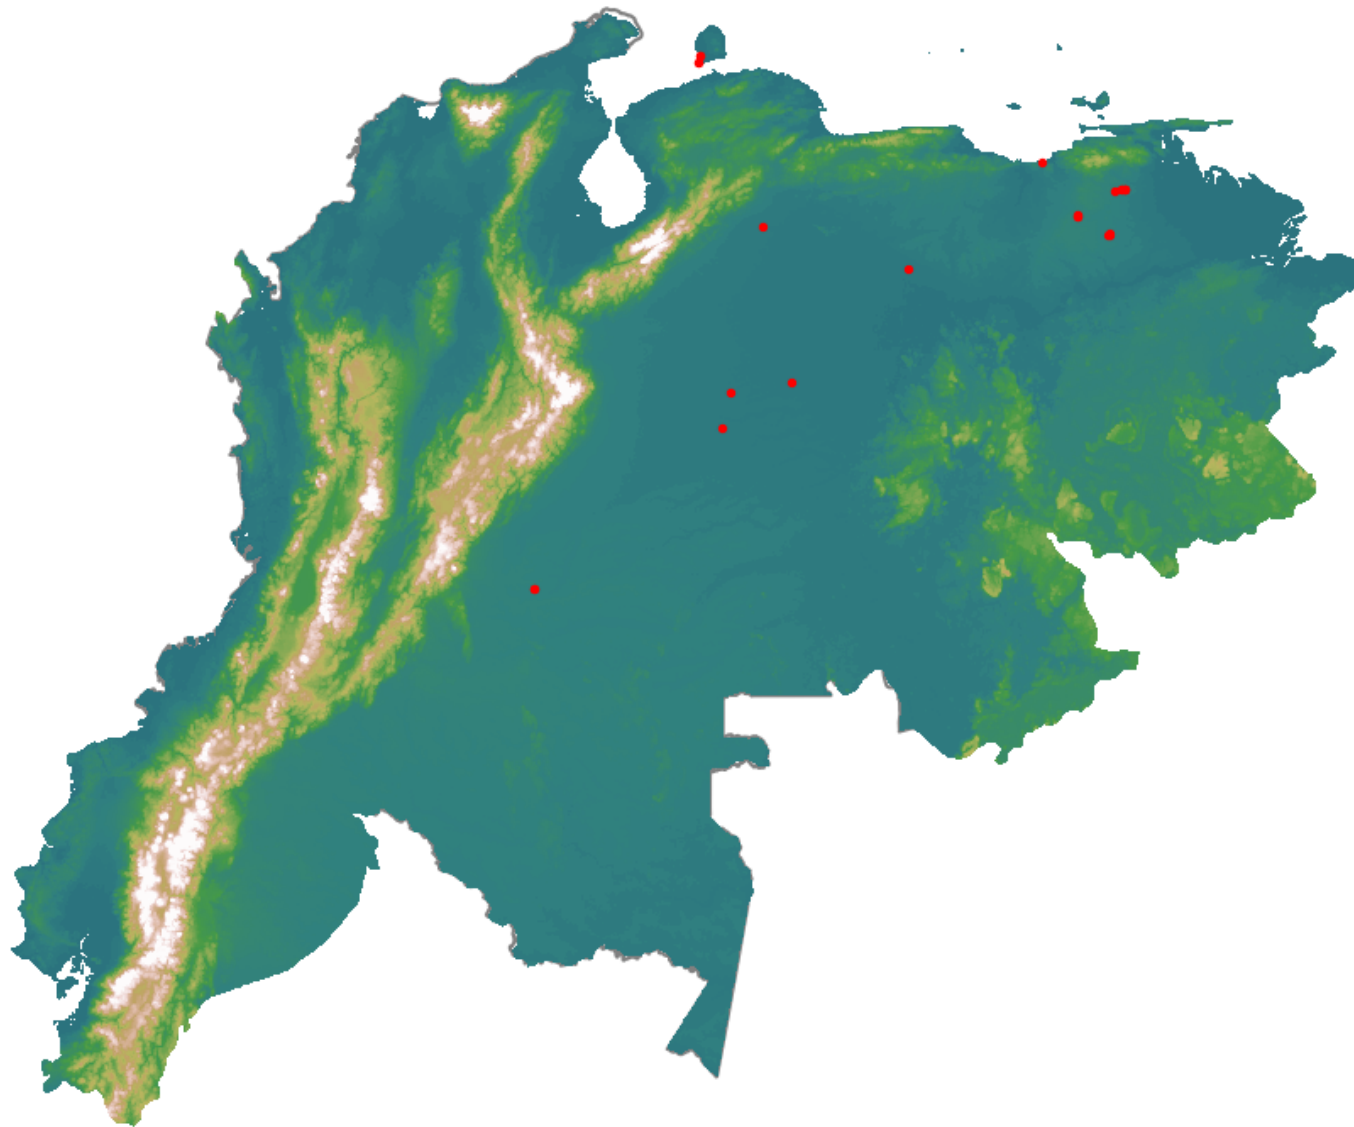

Anomalías térmicas e incendios - MODIS Terra

Probabilidad superior a 95% de ser un incendio

Mapa últimas 48 horas 2020-12-31

Conteo total: 24

Distribución

Col Amazonía:	0.0%
Col Andina:	0.0%
Col Caribe:	0.0%
Col Orinoquia:	16.67%
Col Pacífico:	0.0%
Ecuador:	0.0%
Venezuela:	83.3%