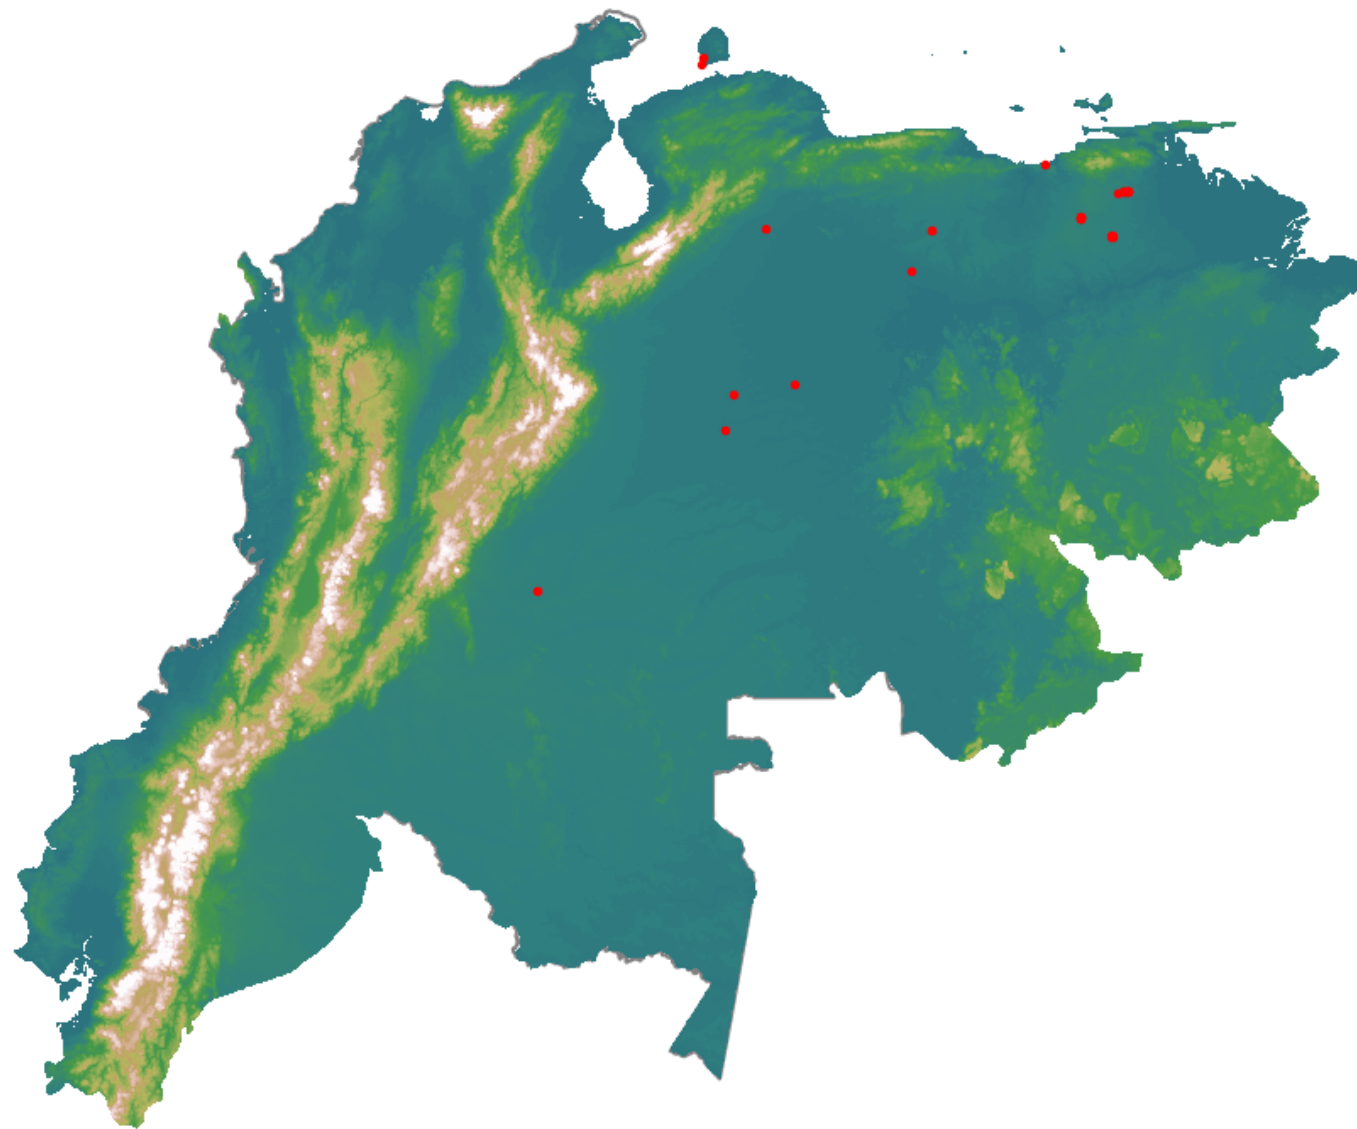

# Anomalías térmicas e incendios - MODIS Terra

Probabilidad superior a 95% de ser un incendio

Mapa últimas 48 horas 2020-12-30

Conteo total: 36

## Distribución

Col Amazonía:	0.0%
Col Andina:	0.0%
Col Caribe:	0.0%
Col Orinoquia:	11.11%
Col Pacífico:	0.0%
Ecuador:	0.0%
Venezuela:	88.9%