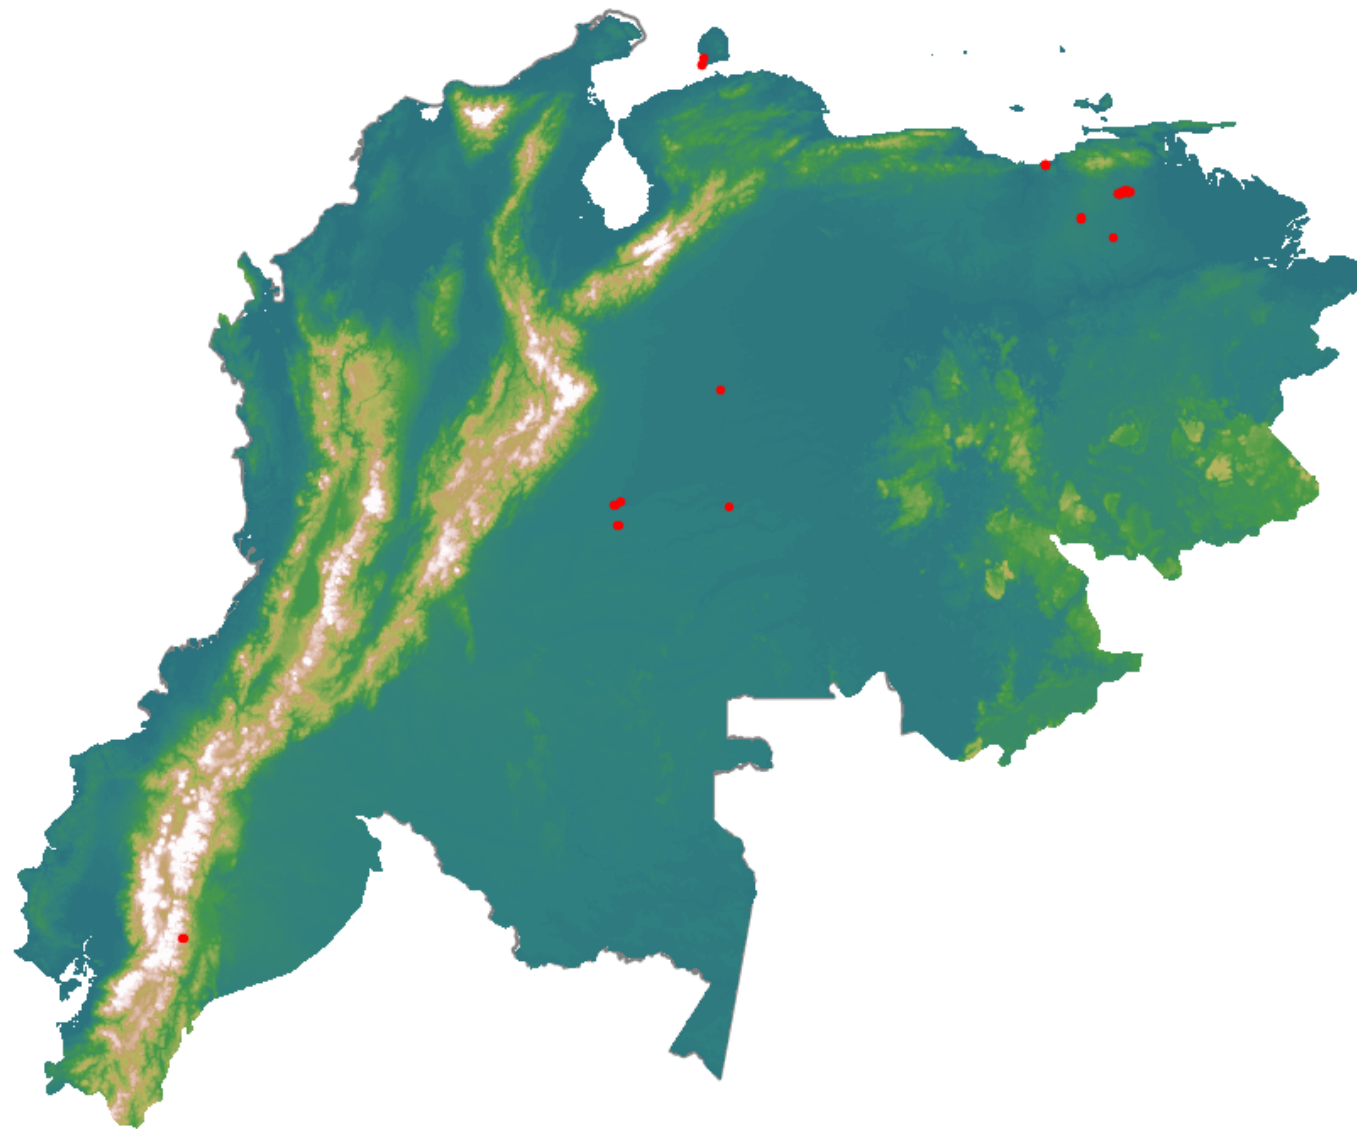

# Anomalías térmicas e incendios - MODIS Terra

Probabilidad superior a 95% de ser un incendio

Mapa últimas 48 horas 2020-12-23

Conteo total: 55

## Distribución

Col Amazonía:	0.0%
Col Andina:	0.0%
Col Caribe:	0.0%
Col Orinoquia:	12.73%
Col Pacífico:	0.0%
Ecuador:	3.64%
Venezuela:	83.6%