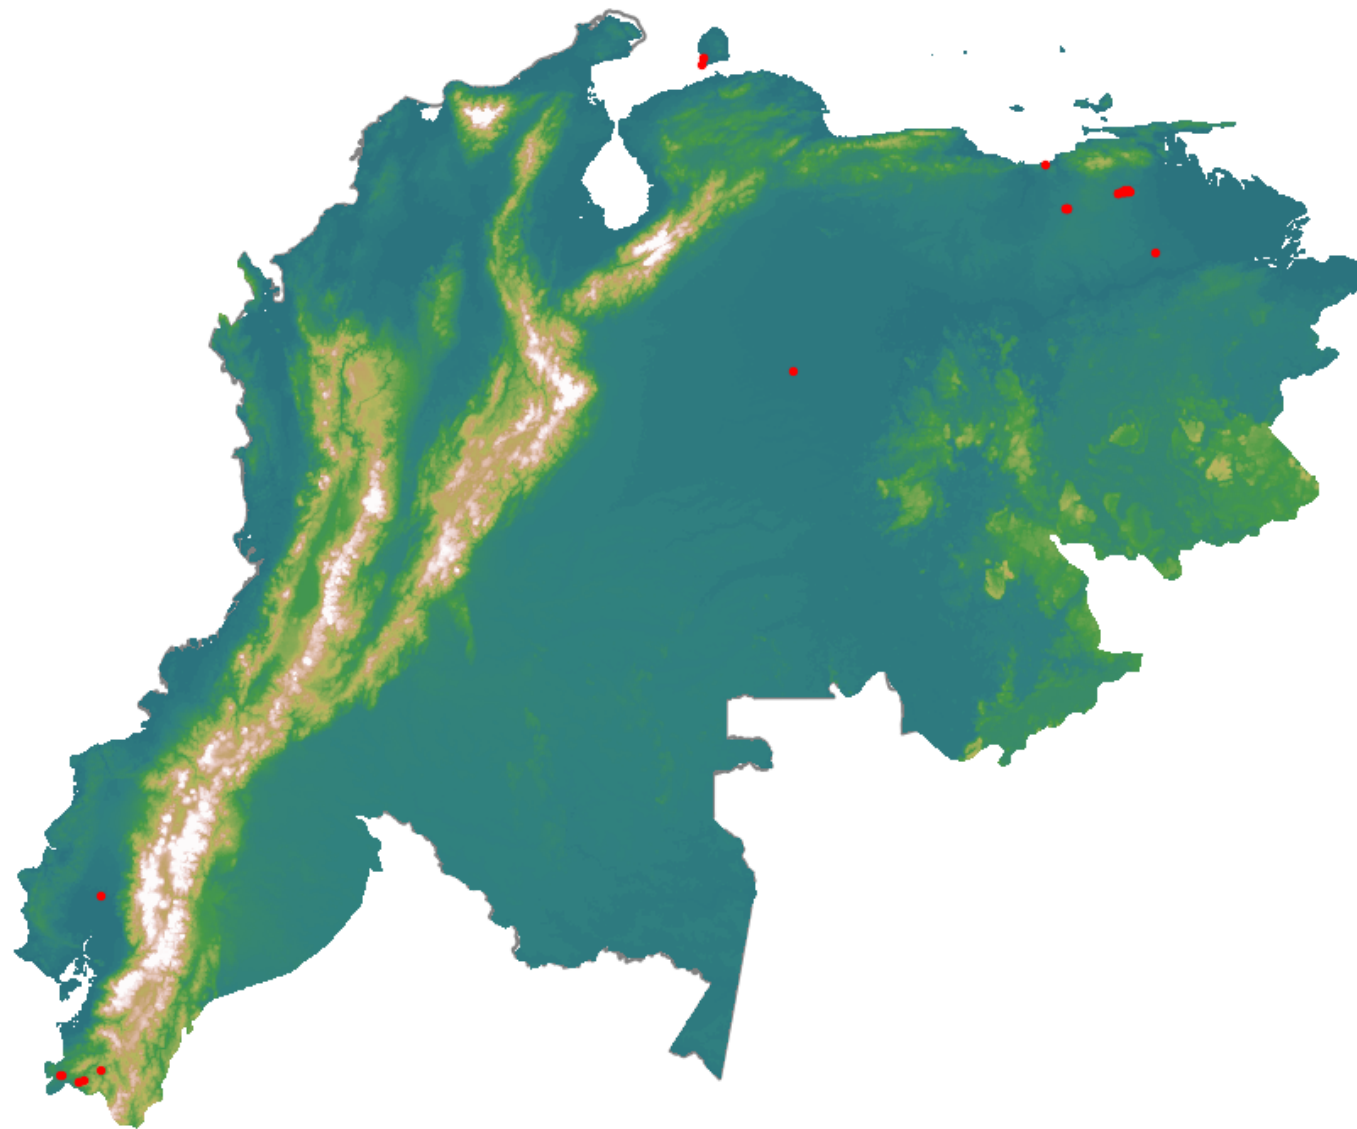

# Anomalías térmicas e incendios - MODIS Terra

Probabilidad superior a 95% de ser un incendio

Mapa últimas 48 horas 2020-11-21

Conteo total: 35

## Distribución

Col Amazonía:	0.0%
Col Andina:	0.0%
Col Caribe:	0.0%
Col Orinoquia:	0.0%
Col Pacífico:	0.0%
Ecuador:	20.0%
Venezuela:	80.0%