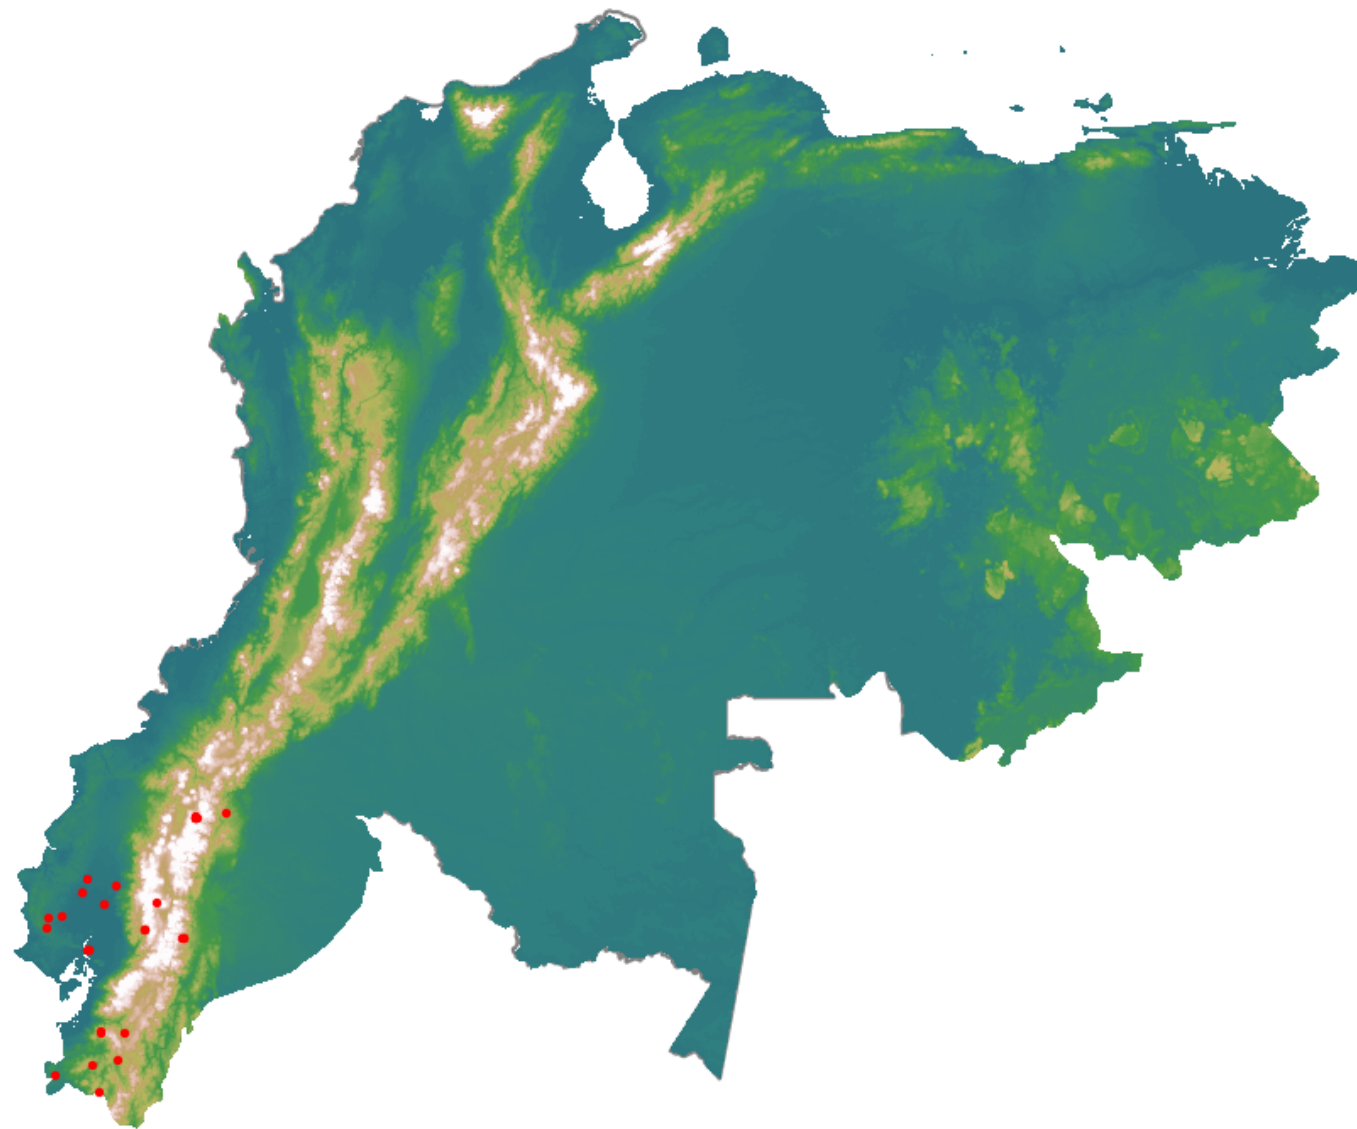

# Anomalías térmicas e incendios - MODIS Terra

Probabilidad superior a 95% de ser un incendio

Mapa últimas 48 horas 2020-11-04

Conteo total: 33

## Distribución

Col Amazonía:	0.0%
Col Andina:	0.0%
Col Caribe:	0.0%
Col Orinoquia:	0.0%
Col Pacífico:	0.0%
Ecuador:	100.0%
Venezuela:	0.0%