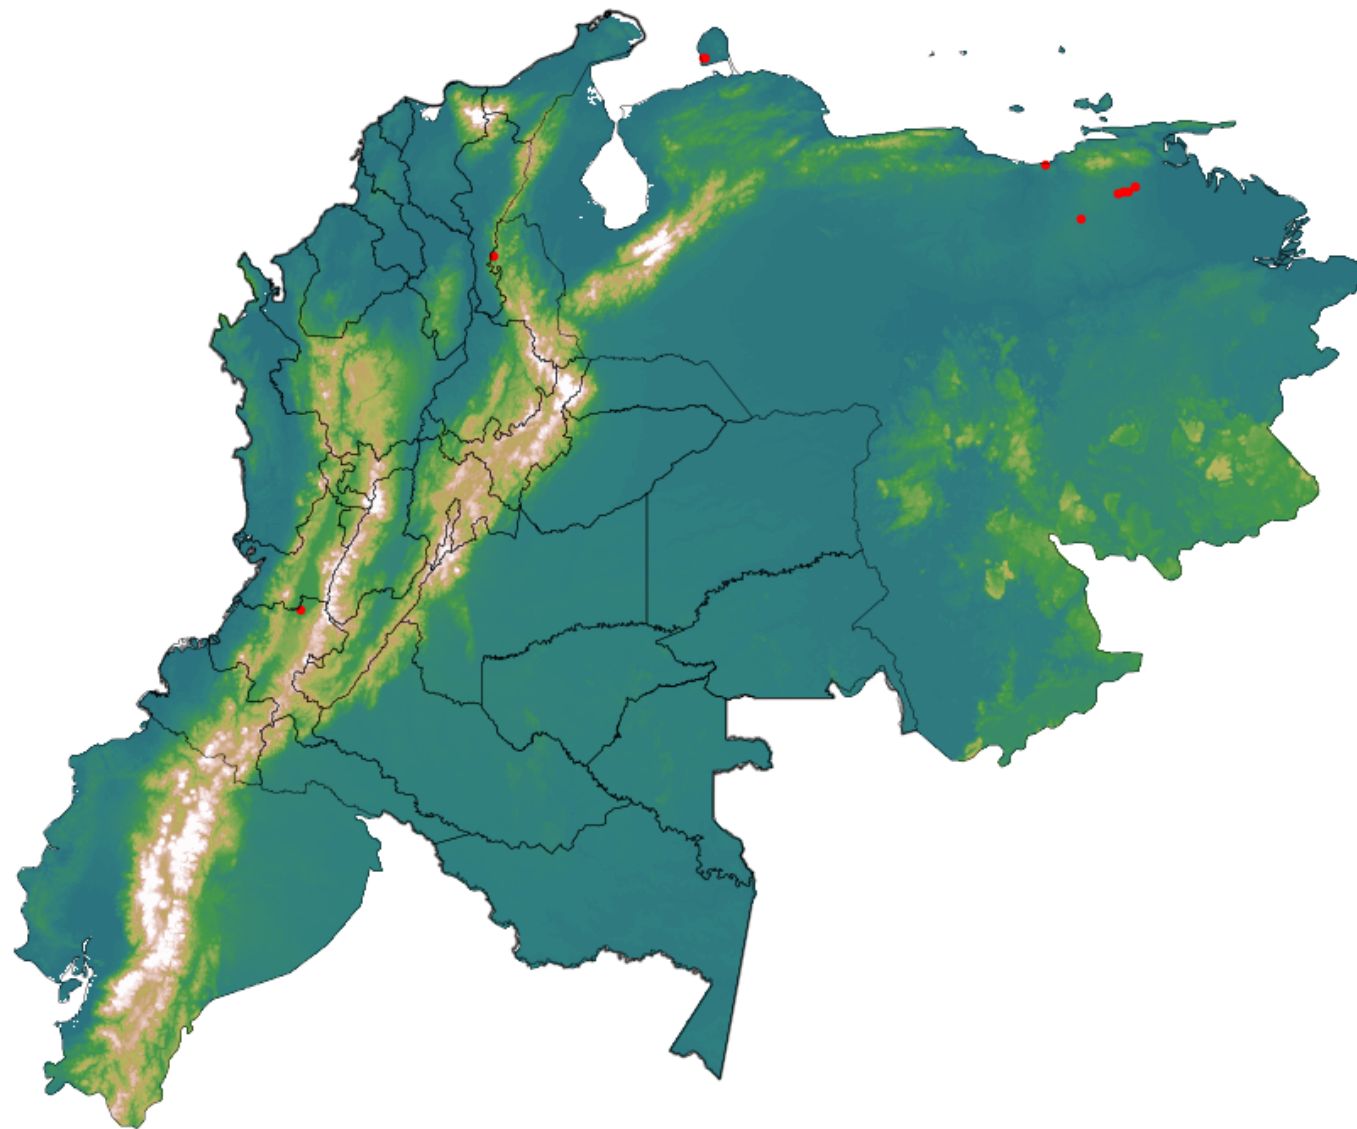

Anomalías térmicas e incendios - MODIS Terra

Probabilidad superior a 95% de ser un incendio

Mapa últimas 48 horas 2020-07-20

Conteo total: 14

Distribución

Col Amazonía:	0.0%
Col Andina:	14.29%
Col Caribe:	0.0%
Col Orinoquia:	0.0%
Col Pacífico:	0.0%
Ecuador:	0.0%
Venezuela:	85.7%