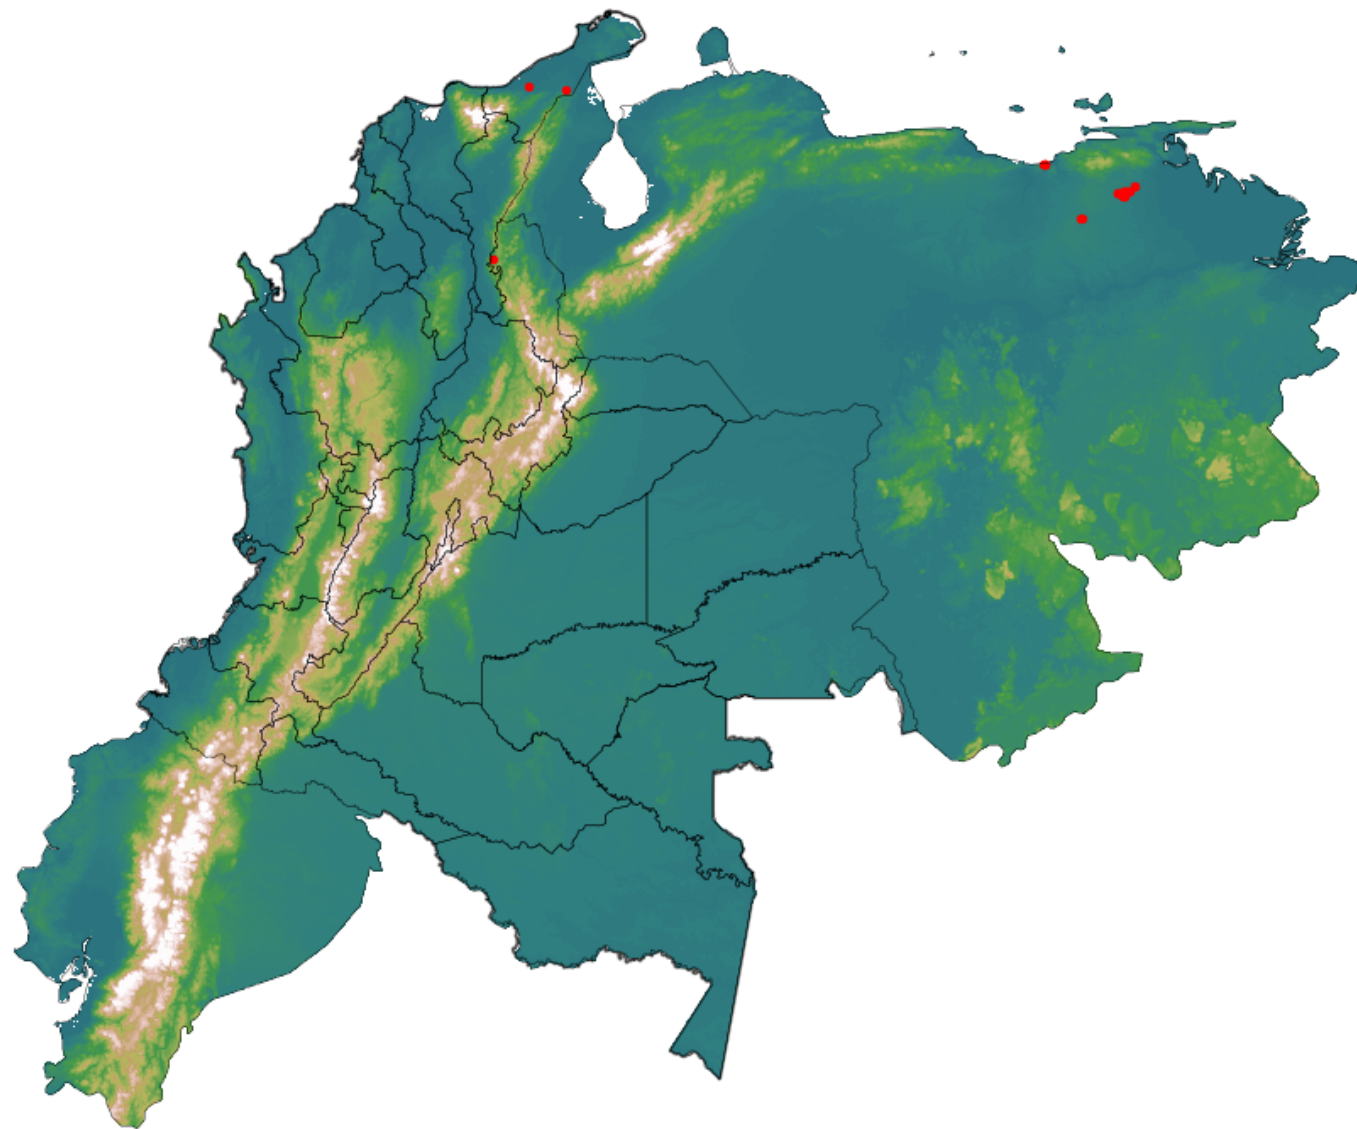

# Anomalías térmicas e incendios - MODIS Terra

Probabilidad superior a 95% de ser un incendio

Mapa últimas 48 horas 2020-07-17

Conteo total: 25

## Distribución

Col Amazonía:	0.0%
Col Andina:	8.0%
Col Caribe:	4.0%
Col Orinoquia:	0.0%
Col Pacífico:	0.0%
Ecuador:	0.0%
Venezuela:	88.0%