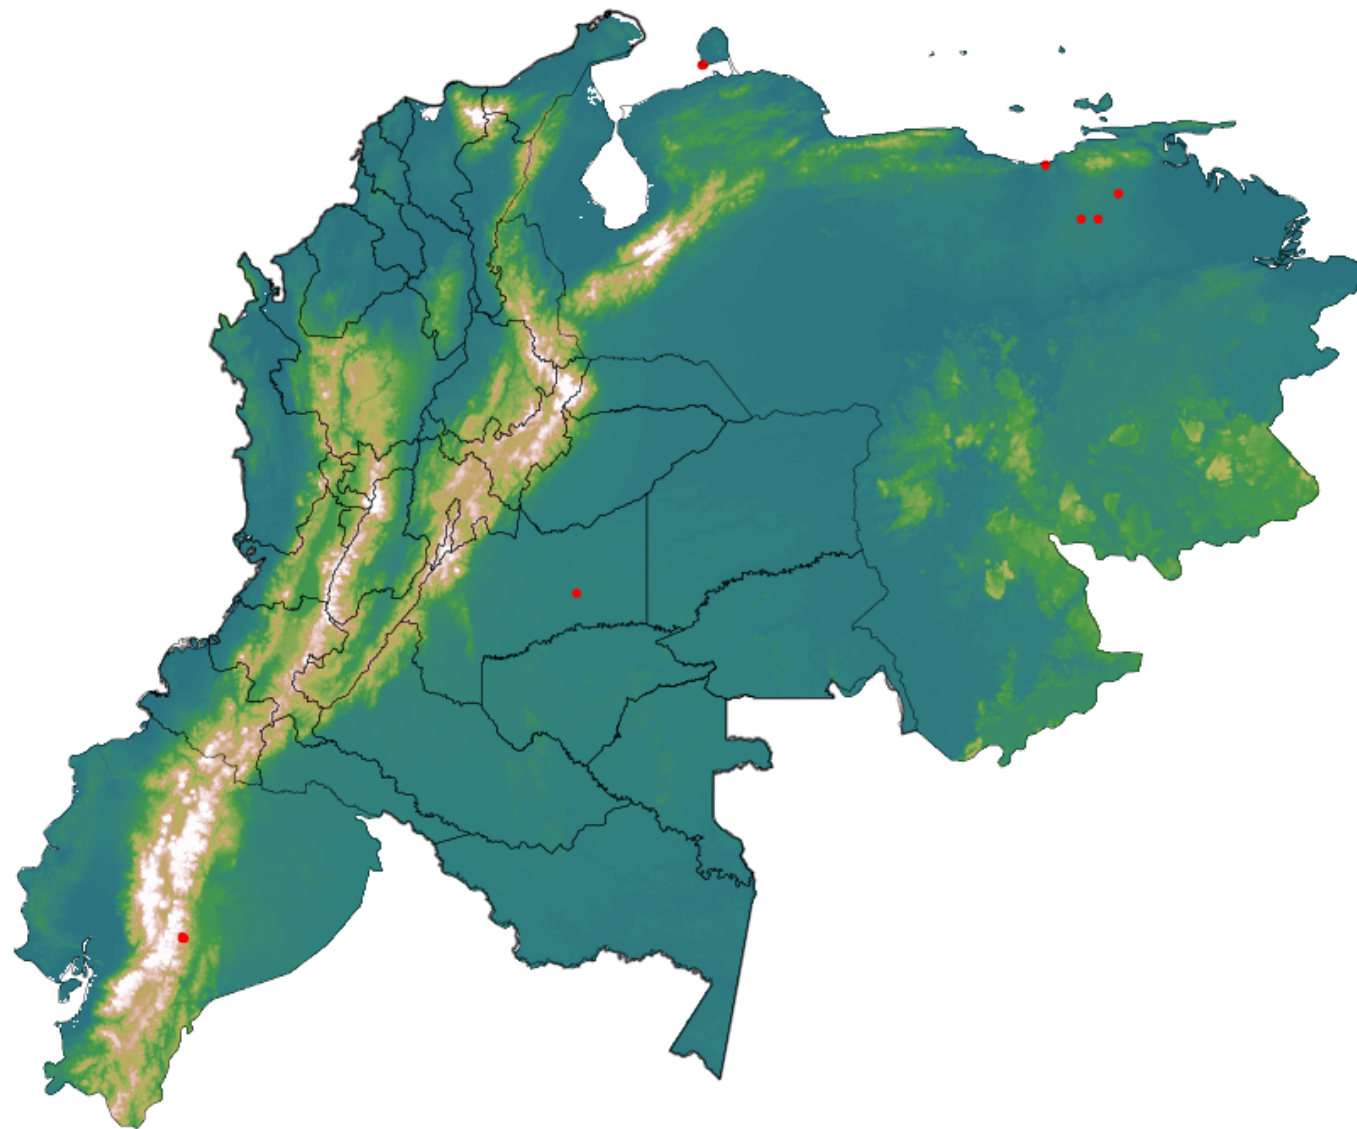

Anomalías térmicas e incendios - MODIS Terra

Probabilidad superior a 95% de ser un incendio

Mapa últimas 48 horas 2020-07-13

Conteo total: 14

Distribución

Col Amazonía:	0.0%
Col Andina:	0.0%
Col Caribe:	0.0%
Col Orinoquia:	7.14%
Col Pacífico:	0.0%
Ecuador:	28.57%
Venezuela:	64.3%