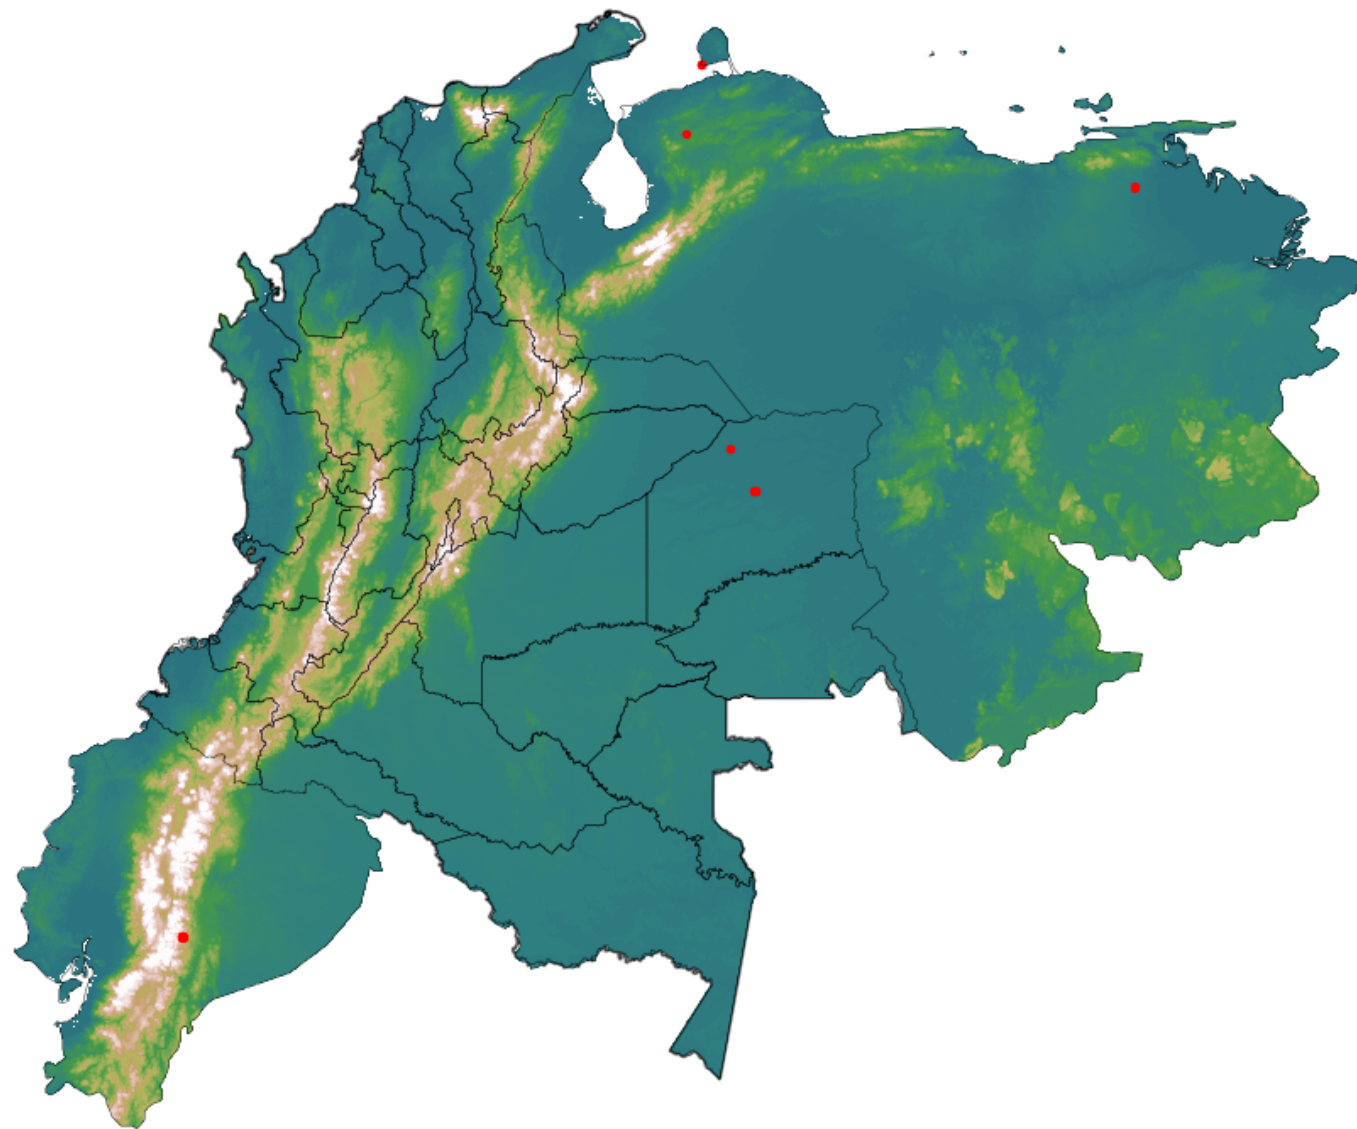

# Anomalías térmicas e incendios - MODIS Terra

Probabilidad superior a 95% de ser un incendio

Mapa últimas 48 horas 2020-07-09

Conteo total: 17

## Distribución

Col Amazonía:	0.0%
Col Andina:	0.0%
Col Caribe:	0.0%
Col Orinoquia:	35.29%
Col Pacífico:	0.0%
Ecuador:	29.41%
Venezuela:	35.3%