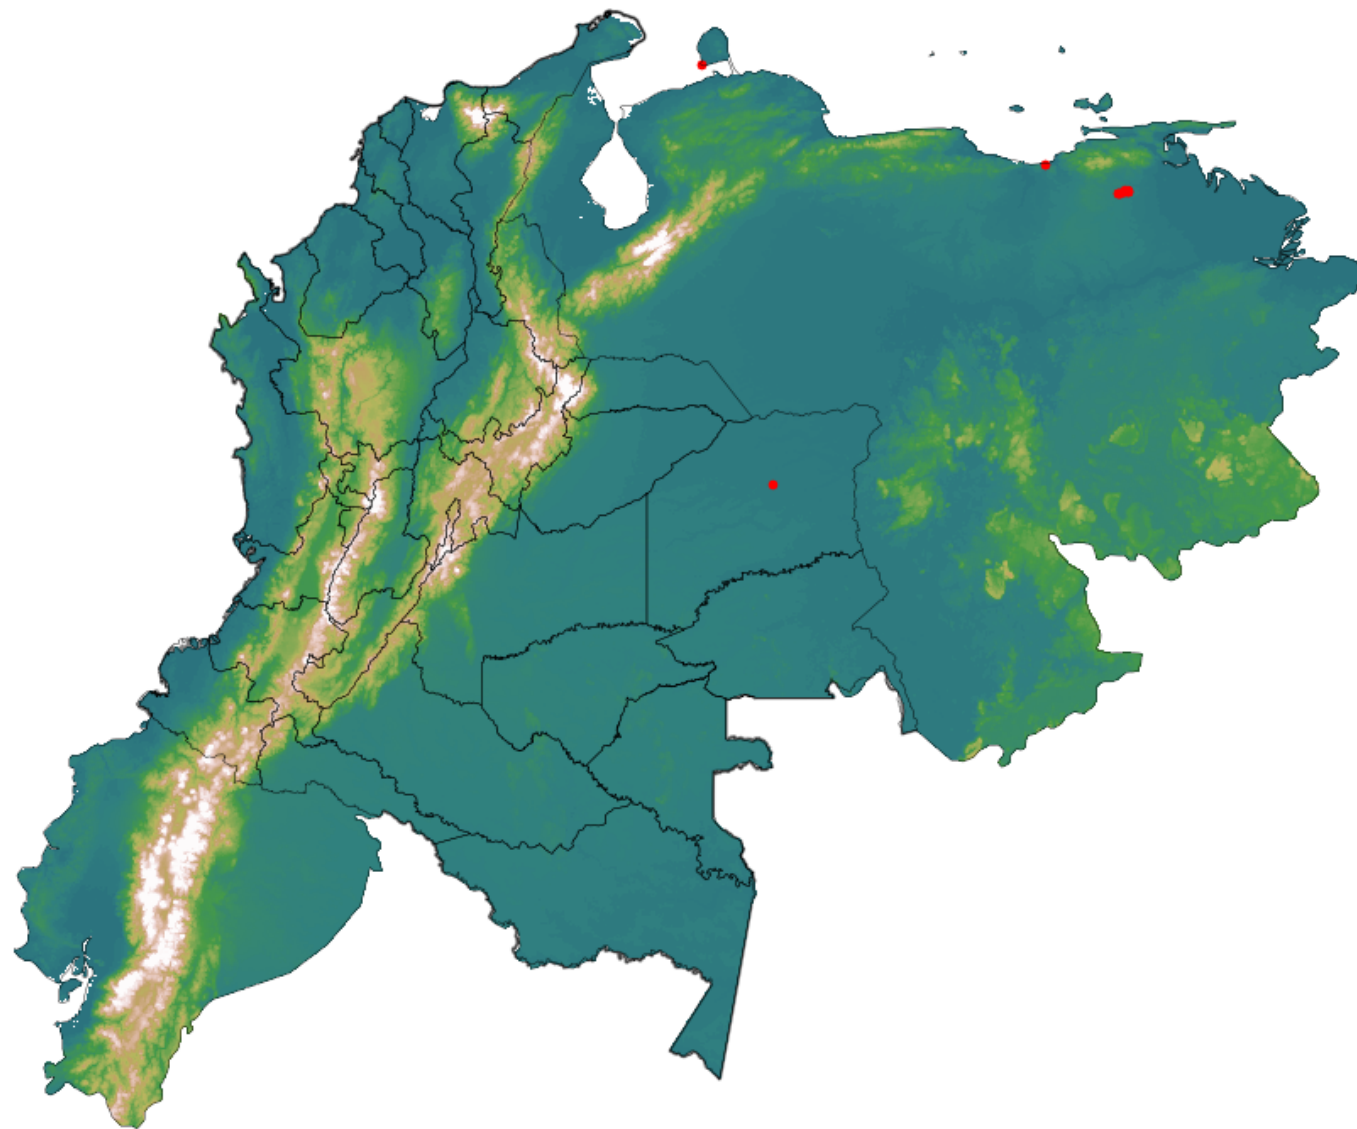

Anomalías térmicas e incendios - MODIS Terra

Probabilidad superior a 95% de ser un incendio

Mapa últimas 48 horas 2020-06-29

Conteo total: 28

Distribución

Col Amazonía:	0.0%
Col Andina:	0.0%
Col Caribe:	0.0%
Col Orinoquia:	7.14%
Col Pacífico:	0.0%
Ecuador:	0.0%
Venezuela:	92.9%