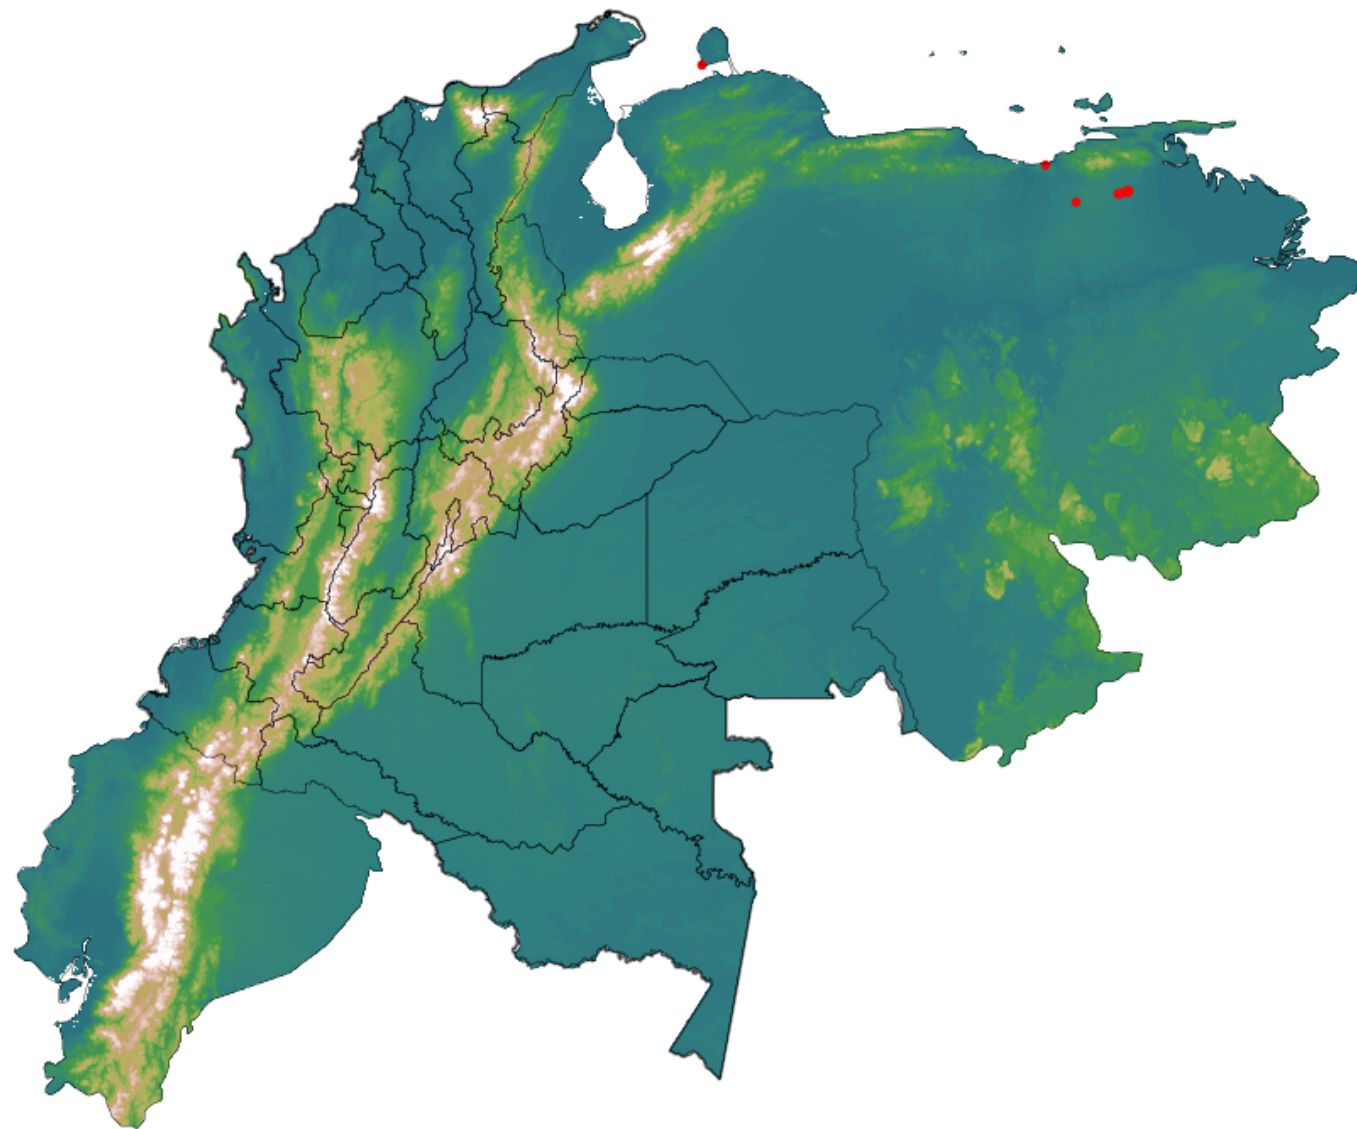

Anomalías térmicas e incendios - MODIS Terra

Probabilidad superior a 95% de ser un incendio

Mapa últimas 48 horas 2020-06-28

Conteo total: 16

Distribución

Col Amazonía:	0.0%
Col Andina:	0.0%
Col Caribe:	0.0%
Col Orinoquia:	0.0%
Col Pacífico:	0.0%
Ecuador:	0.0%
Venezuela:	100.0%