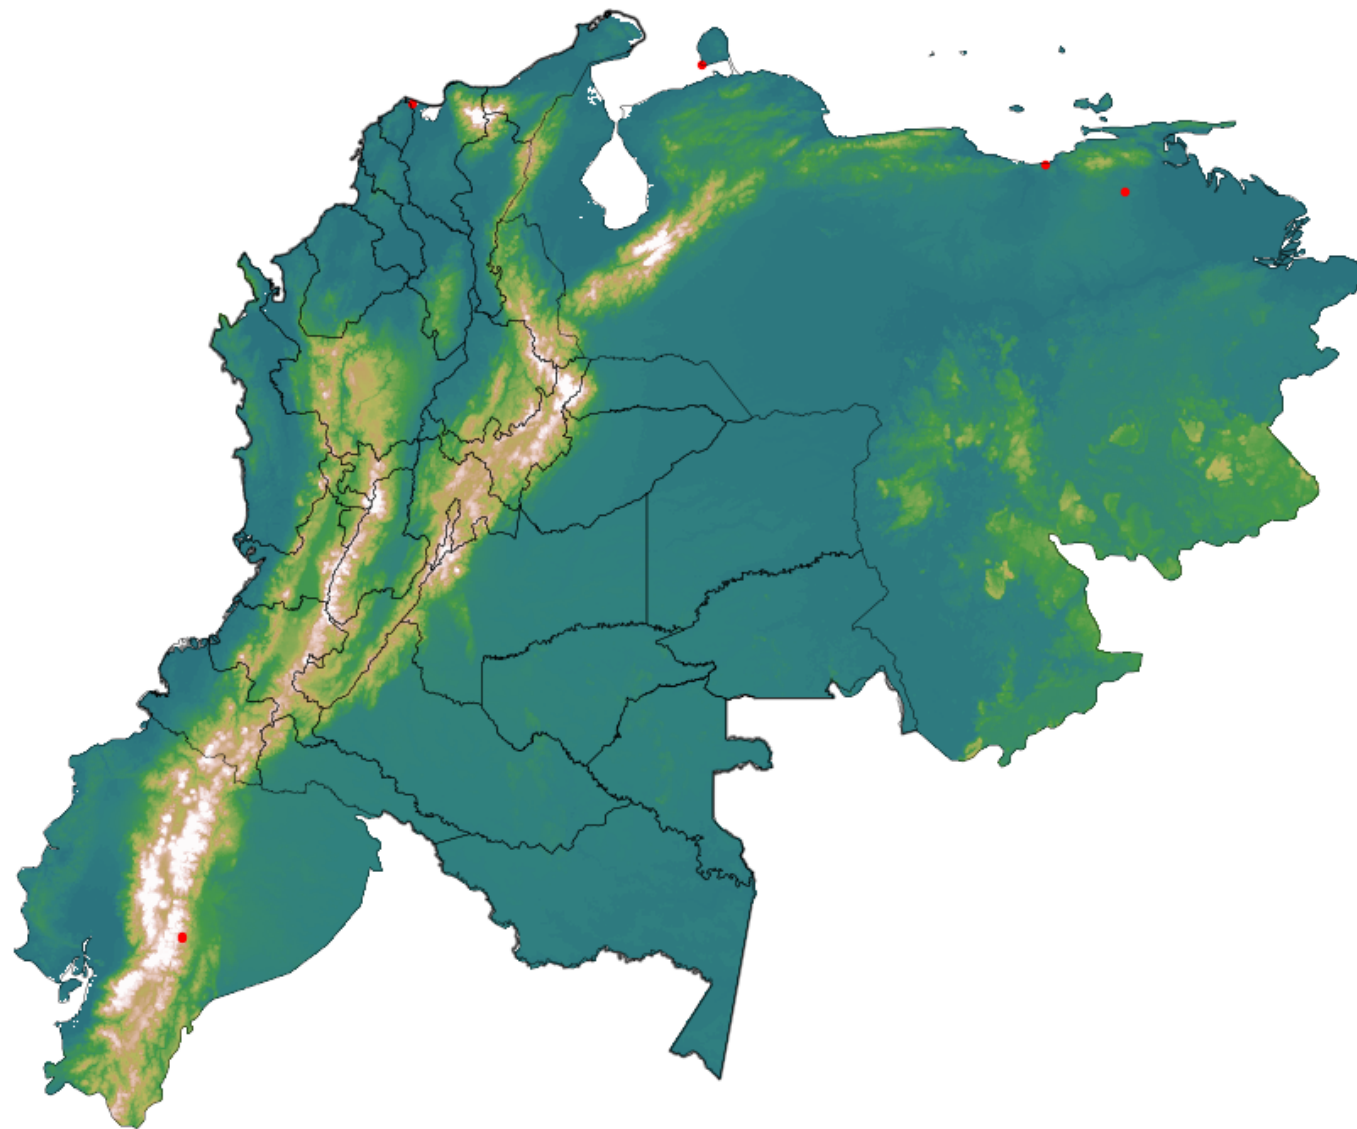

Anomalías térmicas e incendios - MODIS Terra

Probabilidad superior a 95% de ser un incendio

Mapa últimas 48 horas 2020-06-20

Conteo total: 6

Distribución

Col Amazonía:	0.0%
Col Andina:	0.0%
Col Caribe:	16.67%
Col Orinoquia:	0.0%
Col Pacífico:	0.0%
Ecuador:	33.33%
Venezuela:	50.0%