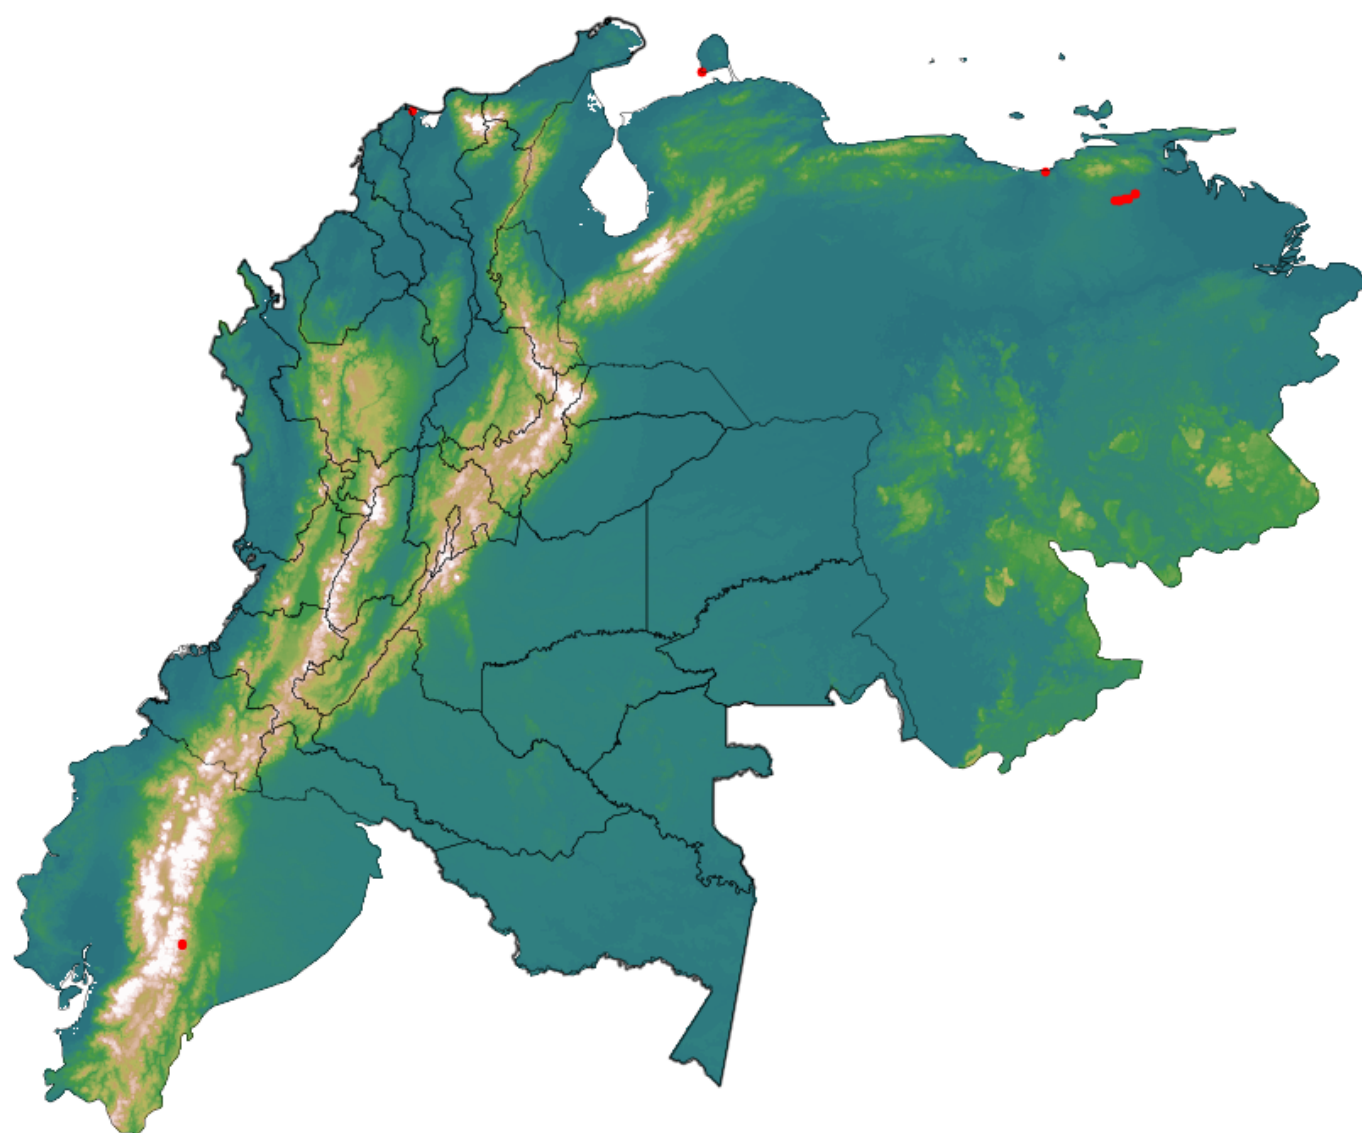

Anomalías térmicas e incendios - MODIS Terra

Probabilidad superior a 95% de ser un incendio

Mapa últimas 48 horas 2020-06-18

Conteo total: 19

Distribución

Col Amazonía:	0.0%
Col Andina:	0.0%
Col Caribe:	5.26%
Col Orinoquia:	0.0%
Col Pacífico:	0.0%
Ecuador:	10.53%
Venezuela:	84.2%