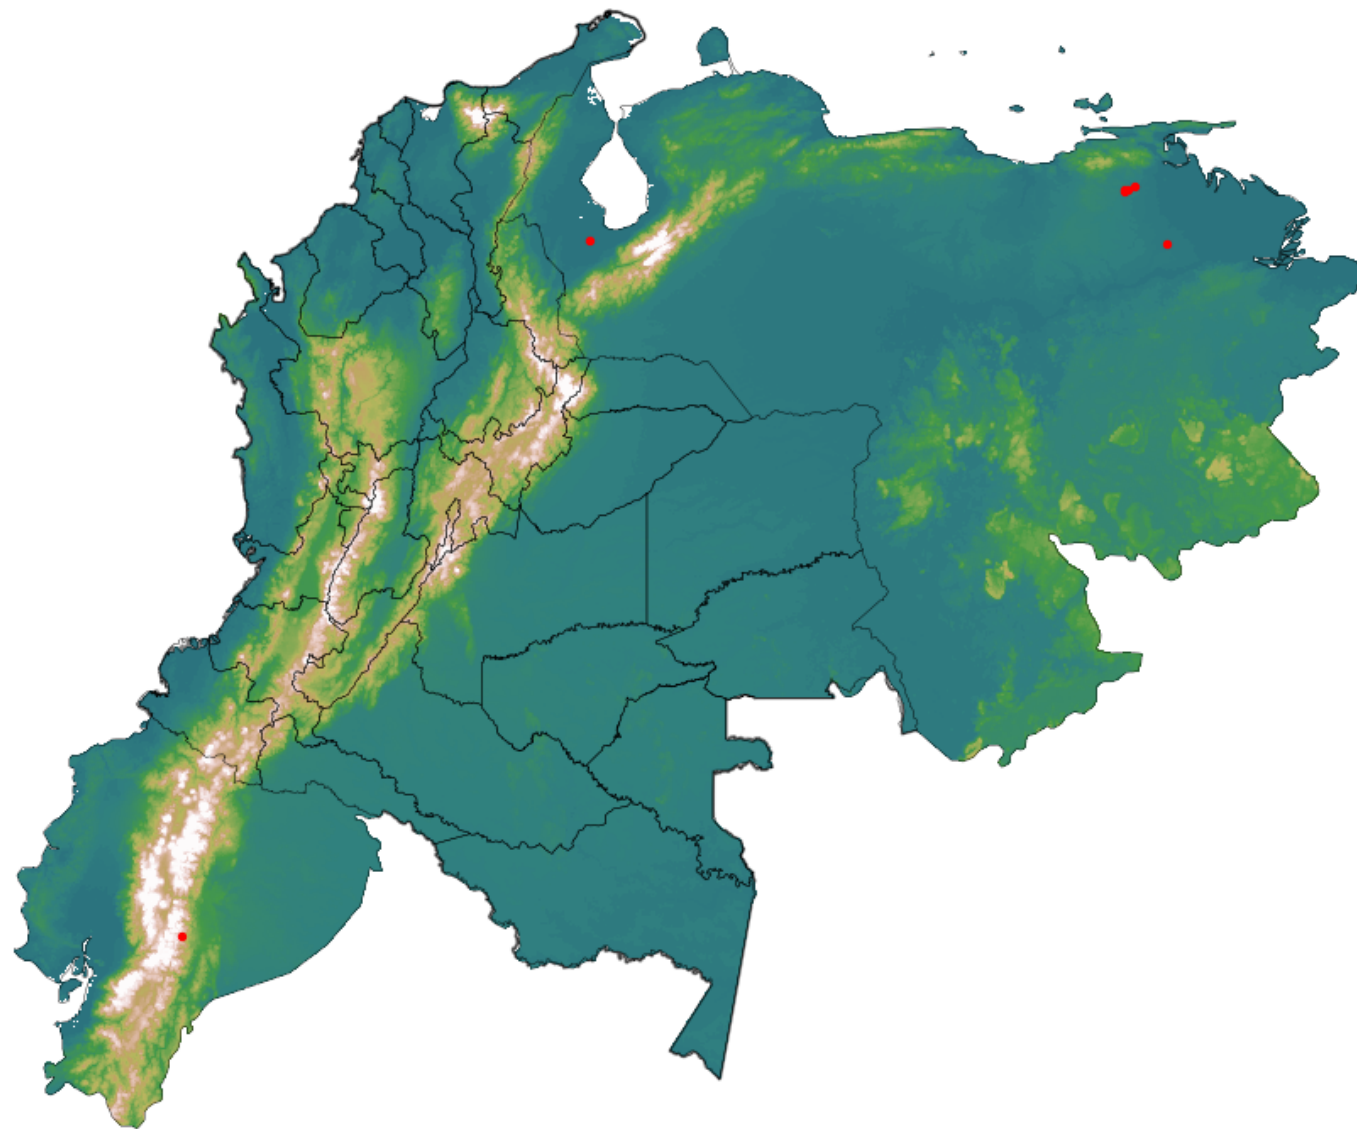

Anomalías térmicas e incendios - MODIS Terra

Probabilidad superior a 95% de ser un incendio

Mapa últimas 48 horas 2020-06-11

Conteo total: 7

Distribución

Col Amazonía:	0.0%
Col Andina:	0.0%
Col Caribe:	0.0%
Col Orinoquia:	0.0%
Col Pacífico:	0.0%
Ecuador:	14.29%
Venezuela:	85.7%