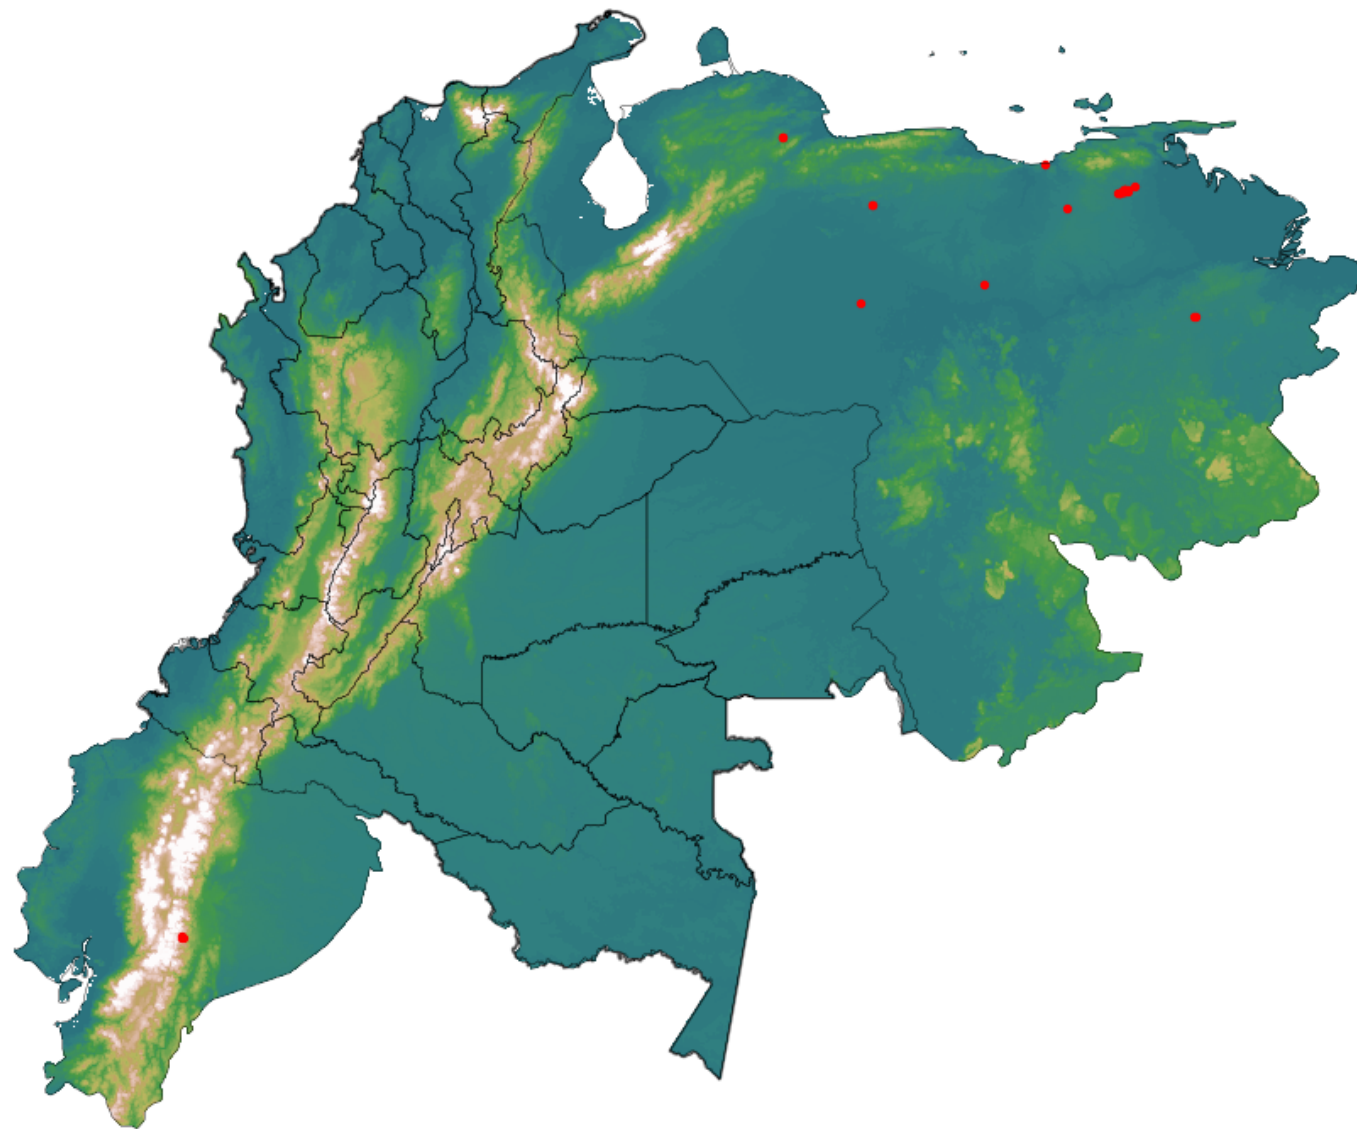

Anomalías térmicas e incendios - MODIS Terra

Probabilidad superior a 95% de ser un incendio

Mapa últimas 48 horas 2020-06-06

Conteo total: 30

Distribución

Col Amazonía:	0.0%
Col Andina:	0.0%
Col Caribe:	0.0%
Col Orinoquia:	0.0%
Col Pacífico:	0.0%
Ecuador:	10.0%
Venezuela:	90.0%