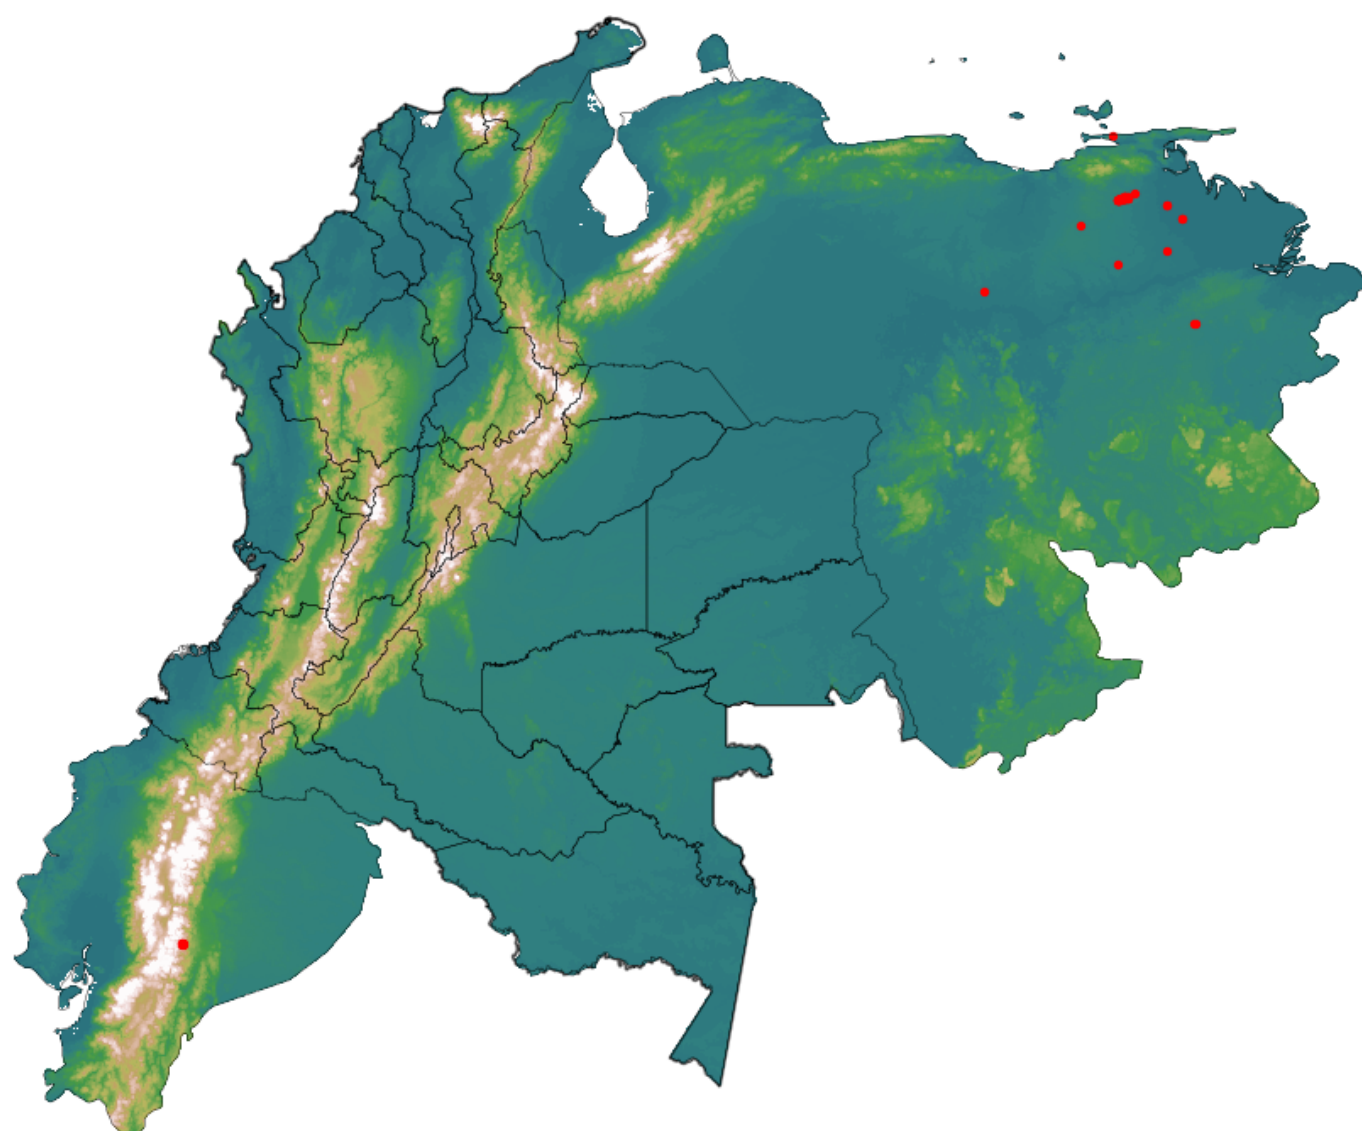

Anomalías térmicas e incendios - MODIS Terra

Probabilidad superior a 95% de ser un incendio

Mapa últimas 48 horas 2020-06-05

Conteo total: 50

Distribución

Col Amazonía:	0.0%
Col Andina:	0.0%
Col Caribe:	0.0%
Col Orinoquia:	0.0%
Col Pacífico:	0.0%
Ecuador:	10.0%
Venezuela:	90.0%