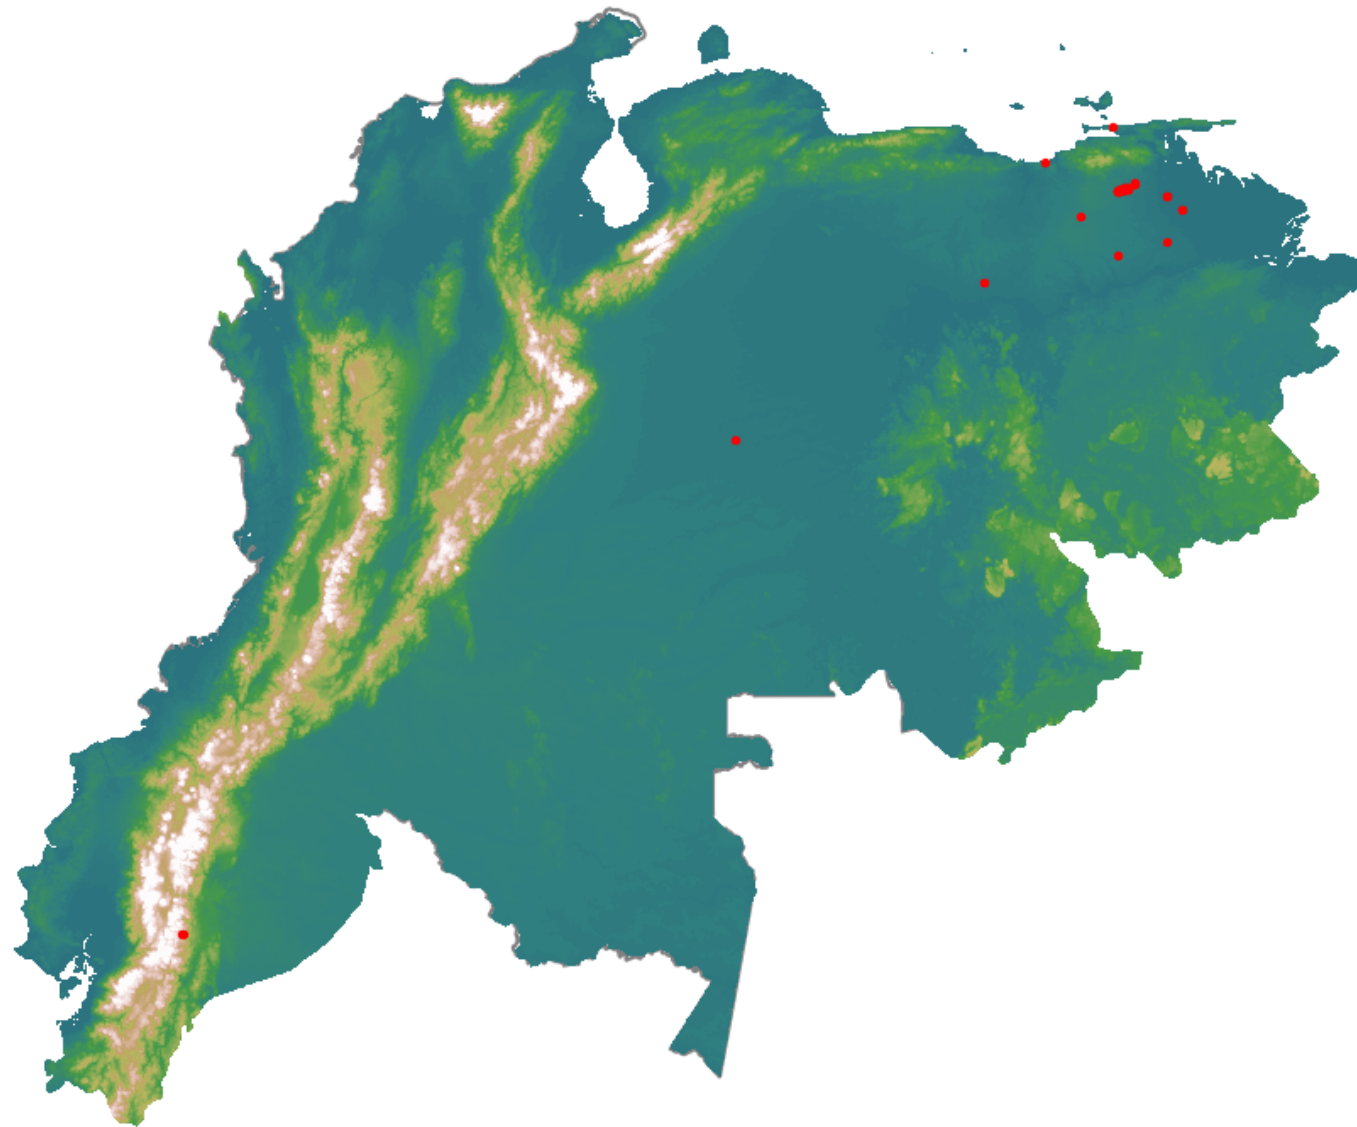

Anomalías térmicas e incendios - MODIS Terra

Probabilidad superior a 95% de ser un incendio

Mapa últimas 48 horas 2020-06-04

Conteo total: 48

Distribución

Col Amazonía:	0.0%
Col Andina:	0.0%
Col Caribe:	0.0%
Col Orinoquia:	2.08%
Col Pacífico:	0.0%
Ecuador:	4.17%
Venezuela:	93.8%