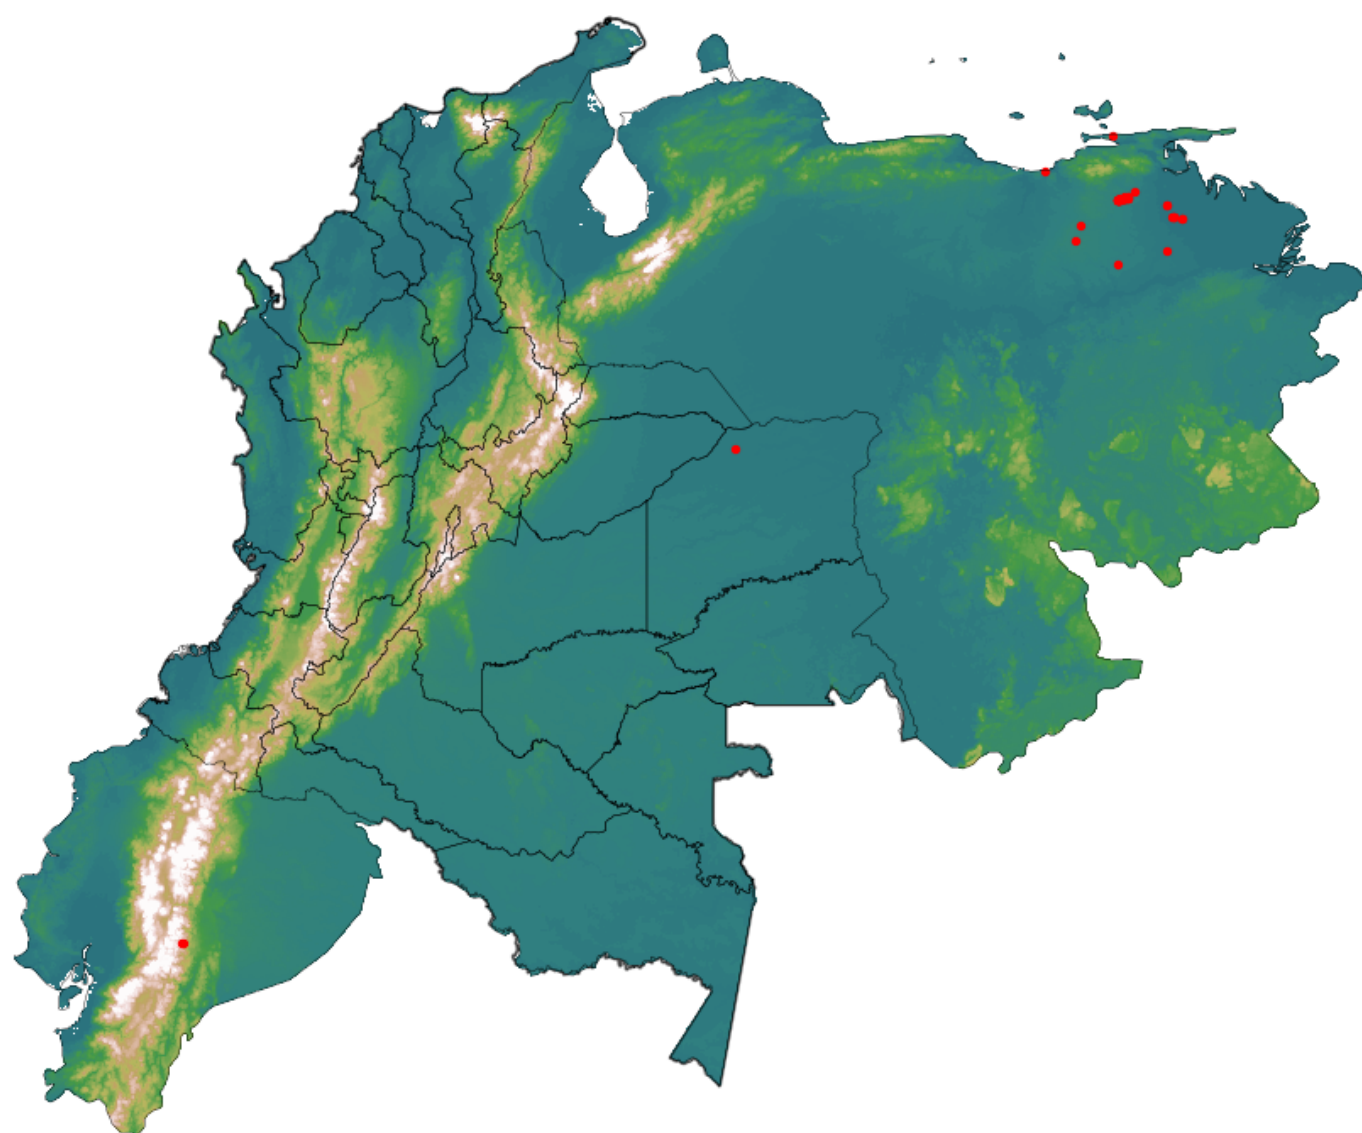

Anomalías térmicas e incendios - MODIS Terra

Probabilidad superior a 95% de ser un incendio

Mapa últimas 48 horas 2020-06-03

Conteo total: 50

Distribución

Col Amazonía:	0.0%
Col Andina:	0.0%
Col Caribe:	0.0%
Col Orinoquia:	2.0%
Col Pacífico:	0.0%
Ecuador:	4.0%
Venezuela:	94.0%