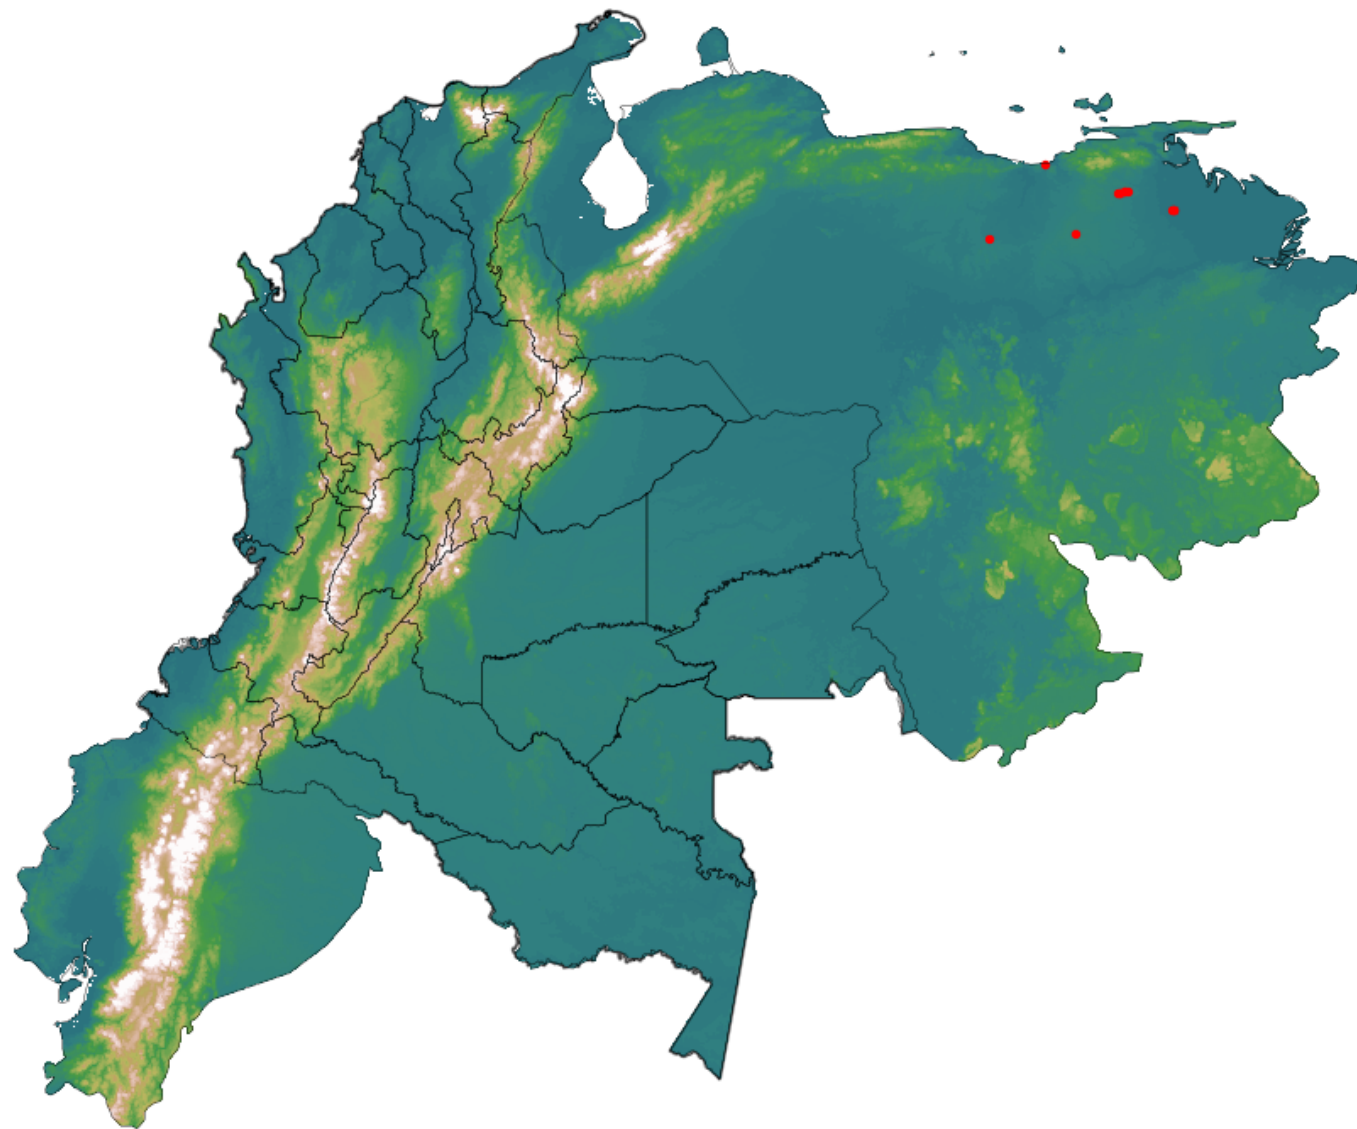

Anomalías térmicas e incendios - MODIS Terra

Probabilidad superior a 95% de ser un incendio

Mapa últimas 48 horas 2020-06-01

Conteo total: 13

Distribución

Col Amazonía:	0.0%
Col Andina:	0.0%
Col Caribe:	0.0%
Col Orinoquia:	0.0%
Col Pacífico:	0.0%
Ecuador:	0.0%
Venezuela:	100.0%