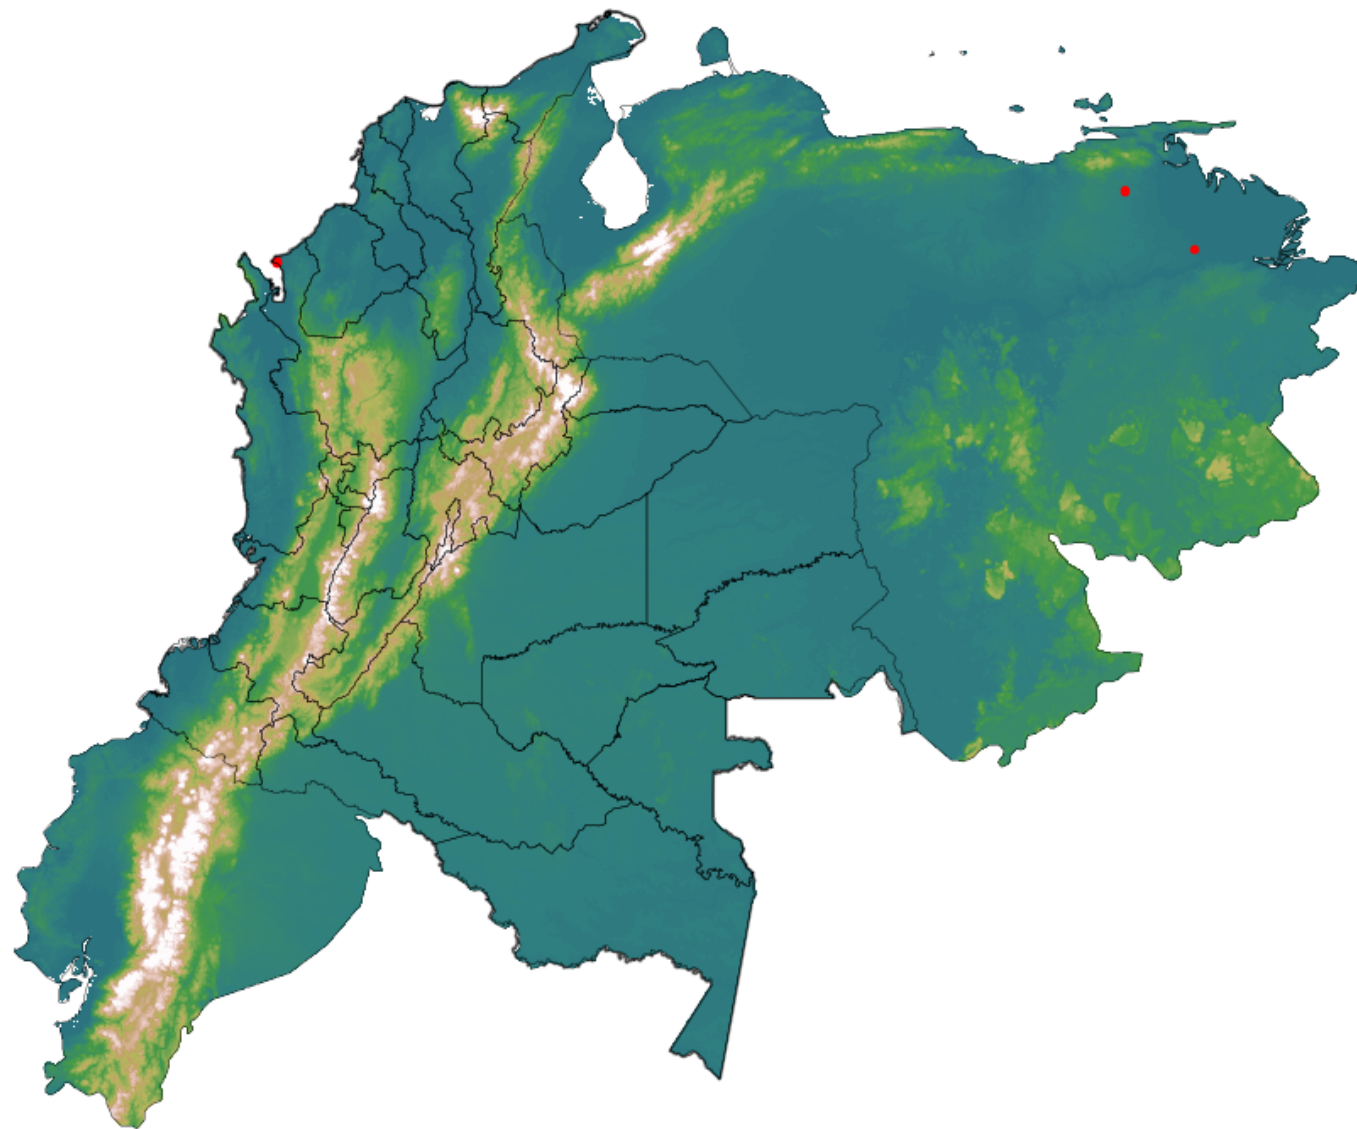

Anomalías térmicas e incendios - MODIS Terra

Probabilidad superior a 95% de ser un incendio

Mapa últimas 48 horas 2020-05-29

Conteo total: 8

Distribución

Col Amazonía:	0.0%
Col Andina:	0.0%
Col Caribe:	62.5%
Col Orinoquia:	0.0%
Col Pacífico:	0.0%
Ecuador:	0.0%
Venezuela:	37.5%