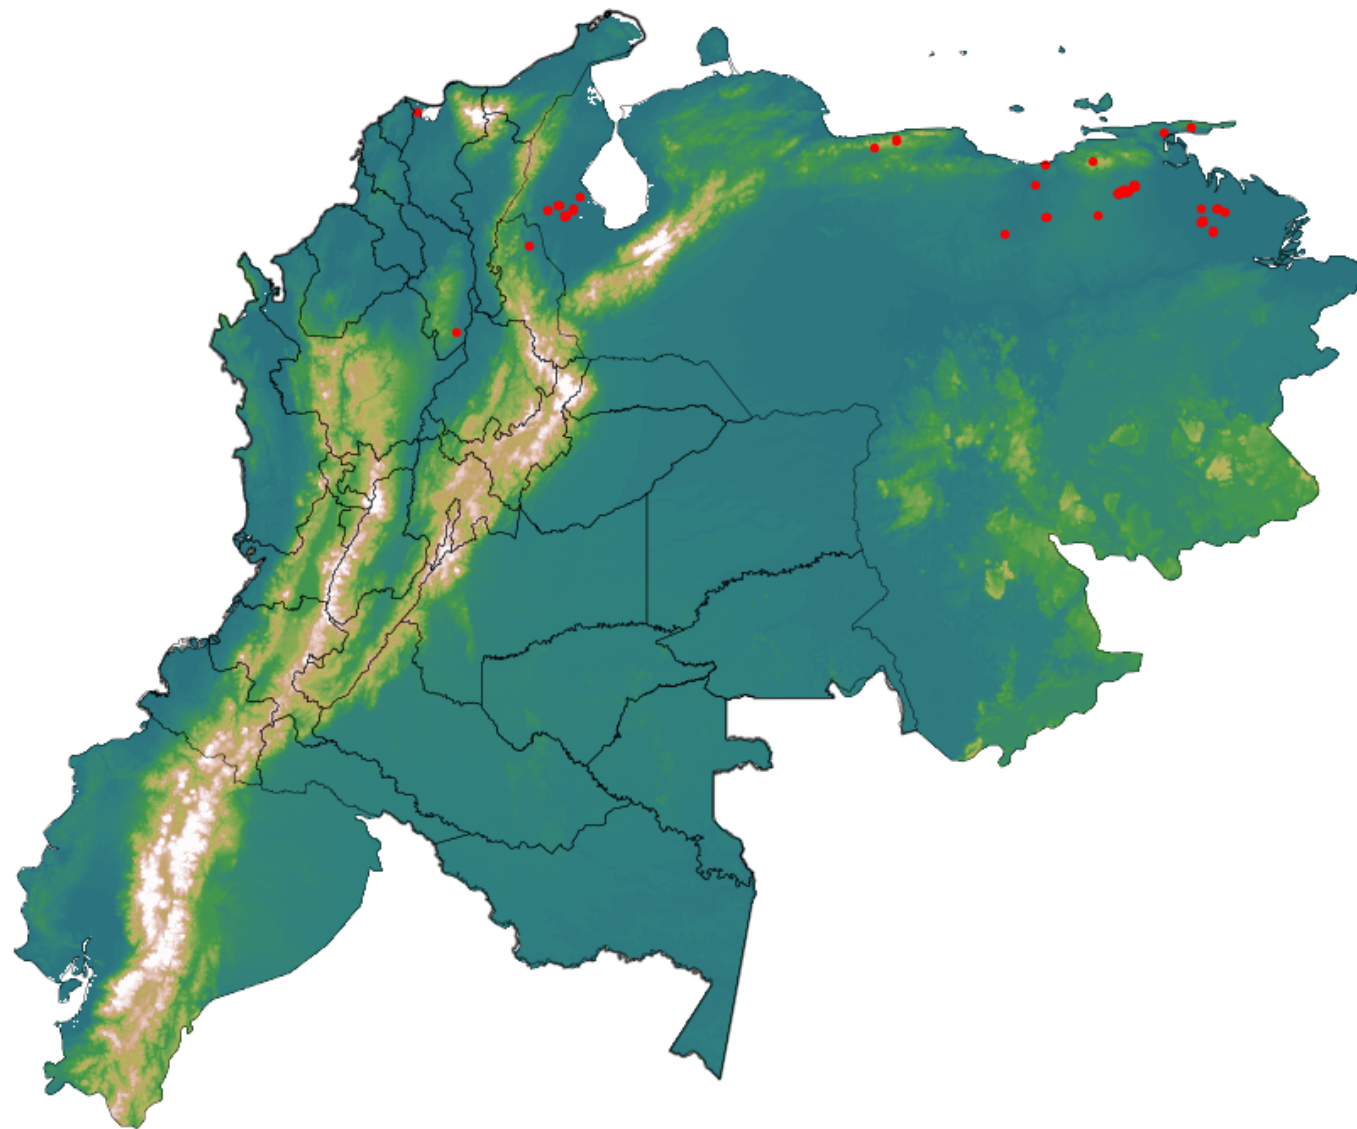

Anomalías térmicas e incendios - MODIS Terra

Probabilidad superior a 95% de ser un incendio

Mapa últimas 48 horas 2020-05-26

Conteo total: 84

Distribución

Col Amazonía:	0.0%
Col Andina:	2.38%
Col Caribe:	1.19%
Col Orinoquia:	0.0%
Col Pacífico:	0.0%
Ecuador:	0.0%
Venezuela:	96.4%