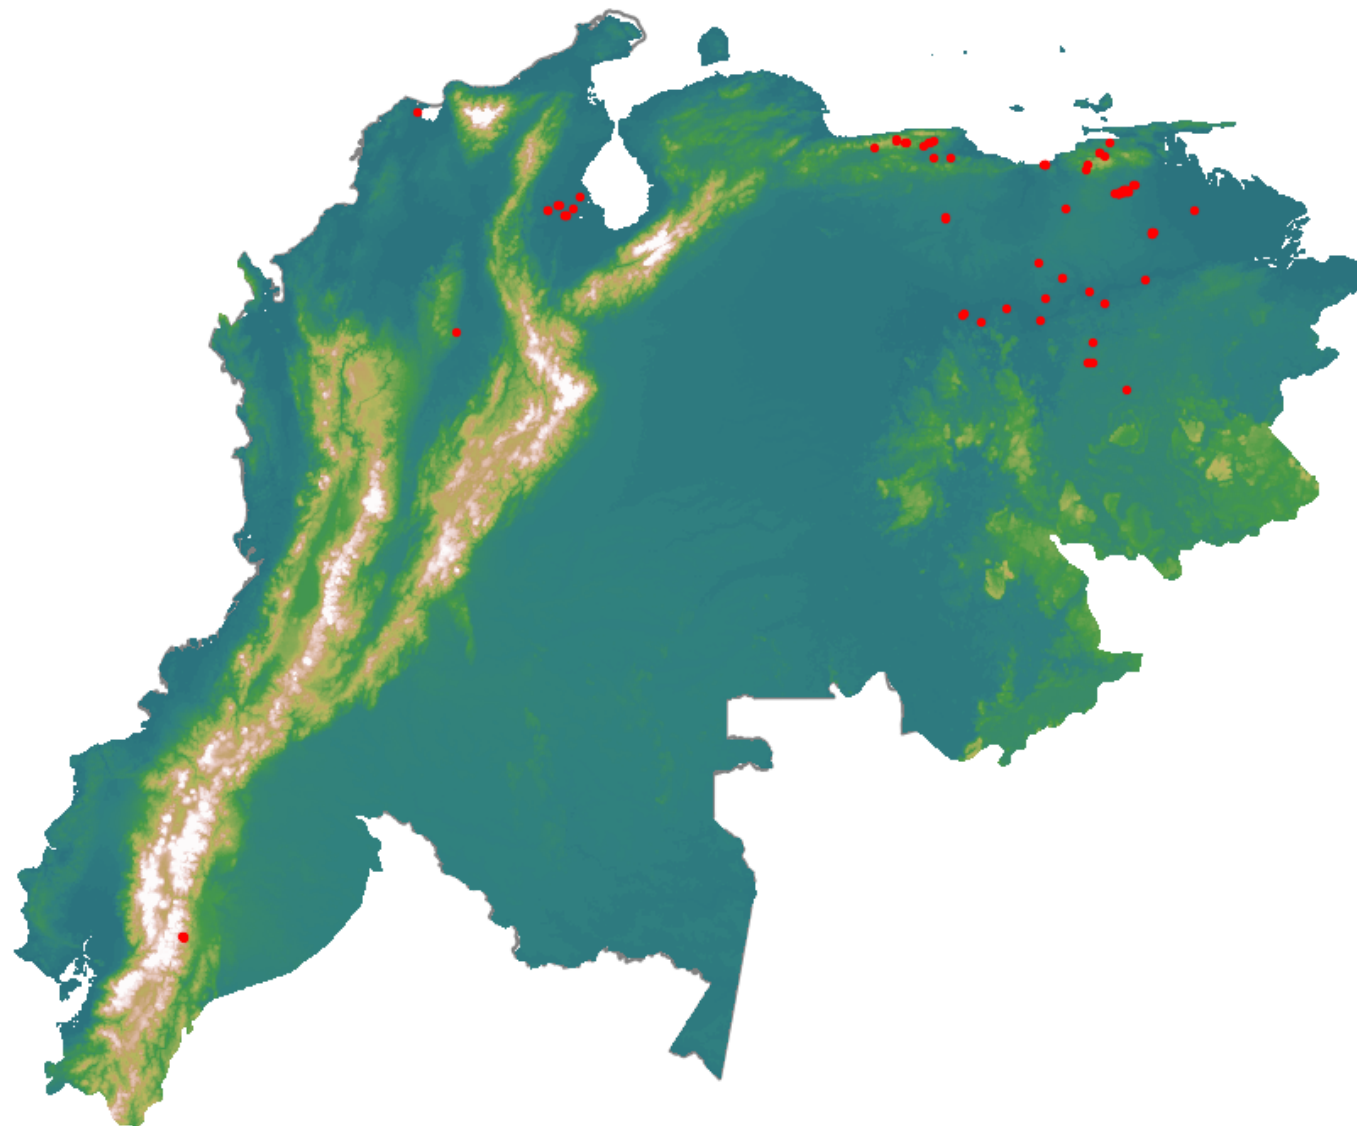

Anomalías térmicas e incendios - MODIS Terra

Probabilidad superior a 95% de ser un incendio

Mapa últimas 48 horas 2020-05-24

Conteo total: 90

Distribución

Col Amazonía:	0.0%
Col Andina:	1.11%
Col Caribe:	1.11%
Col Orinoquia:	0.0%
Col Pacífico:	0.0%
Ecuador:	3.33%
Venezuela:	94.4%