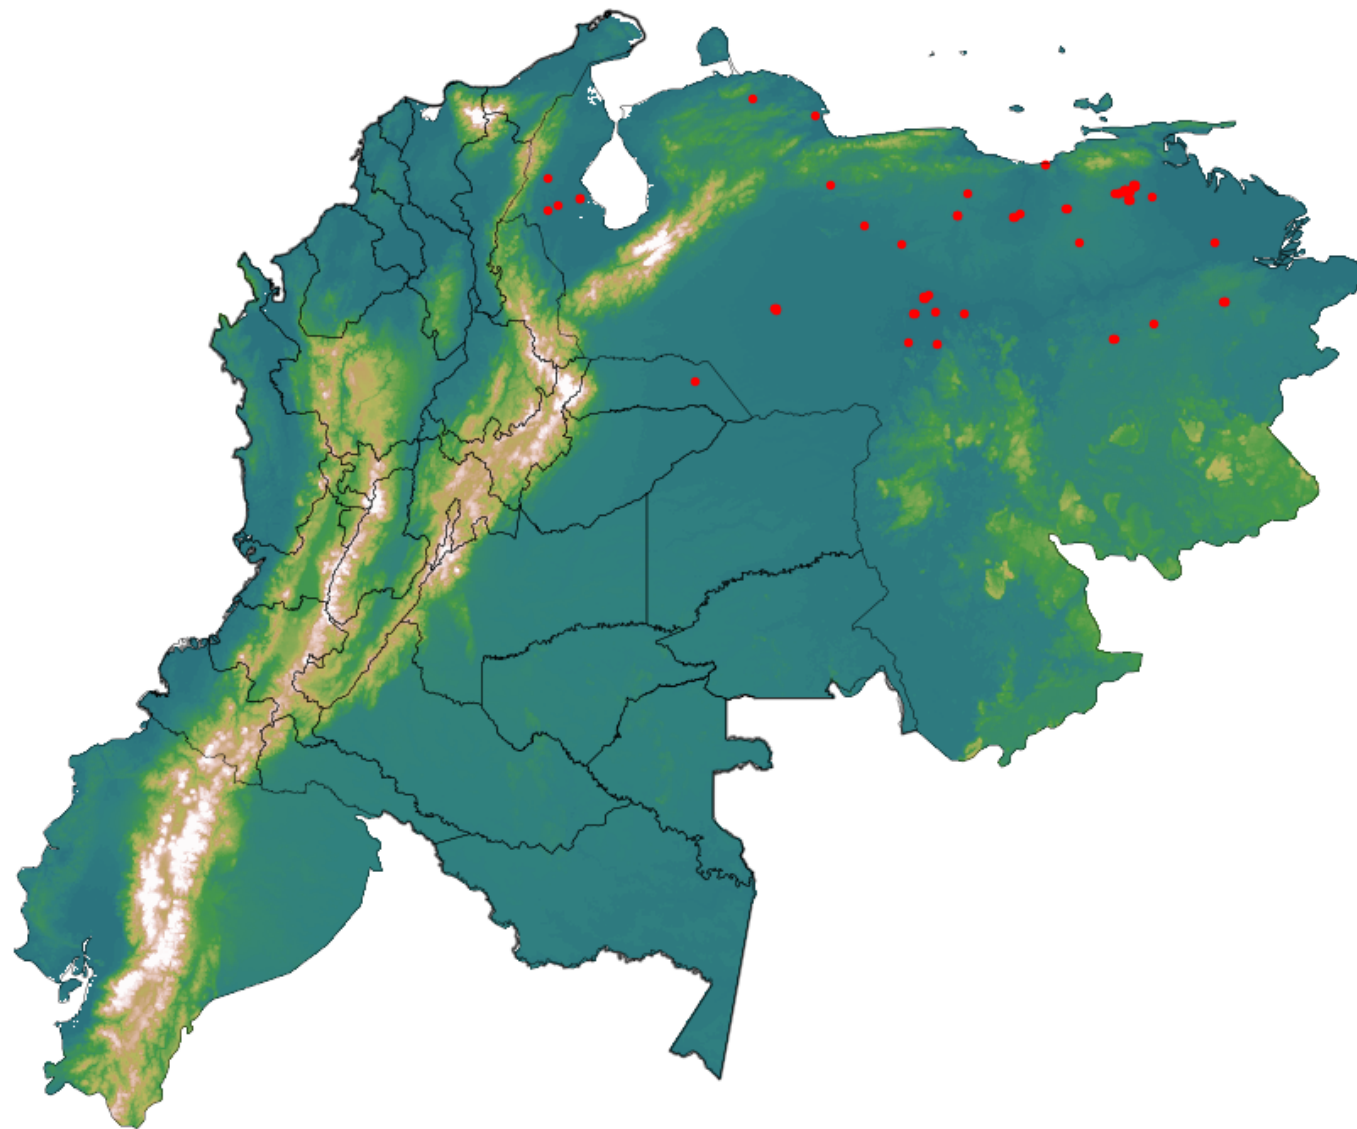

Anomalías térmicas e incendios - MODIS Terra

Probabilidad superior a 95% de ser un incendio

Mapa últimas 48 horas 2020-05-21

Conteo total: 94

Distribución

Col Amazonía:	0.0%
Col Andina:	0.0%
Col Caribe:	0.0%
Col Orinoquia:	1.06%
Col Pacífico:	0.0%
Ecuador:	0.0%
Venezuela:	98.9%