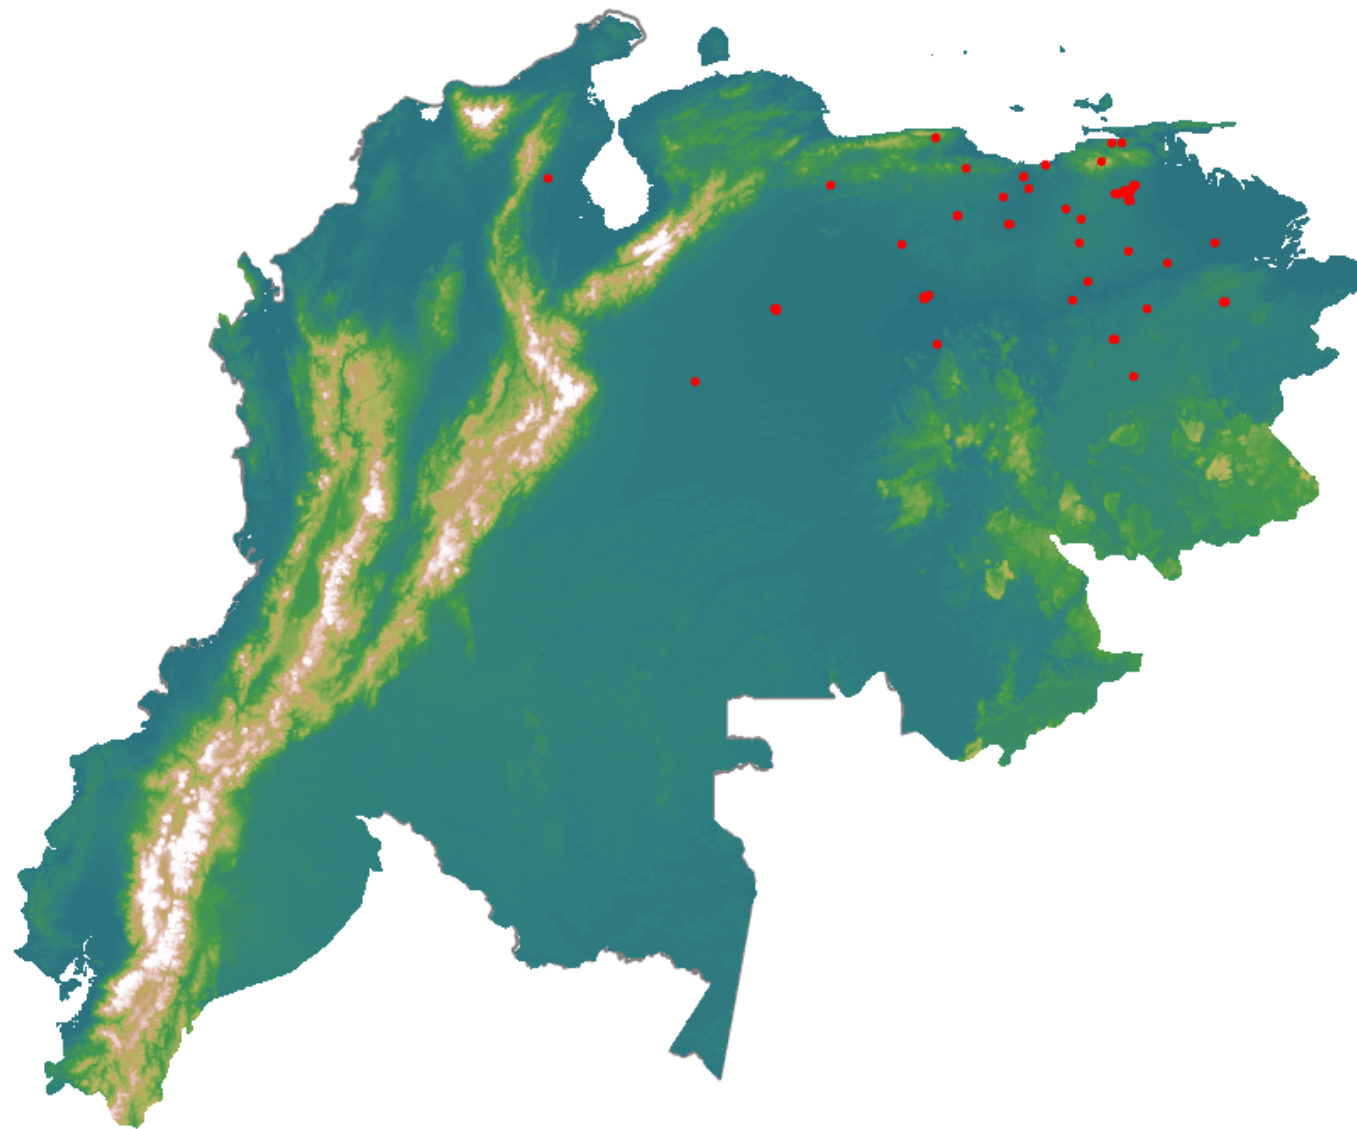

Anomalías térmicas e incendios - MODIS Terra

Probabilidad superior a 95% de ser un incendio

Mapa últimas 48 horas 2020-05-20

Conteo total: 81

Distribución

Col Amazonía:	0.0%
Col Andina:	0.0%
Col Caribe:	0.0%
Col Orinoquia:	1.23%
Col Pacífico:	0.0%
Ecuador:	0.0%
Venezuela:	98.8%