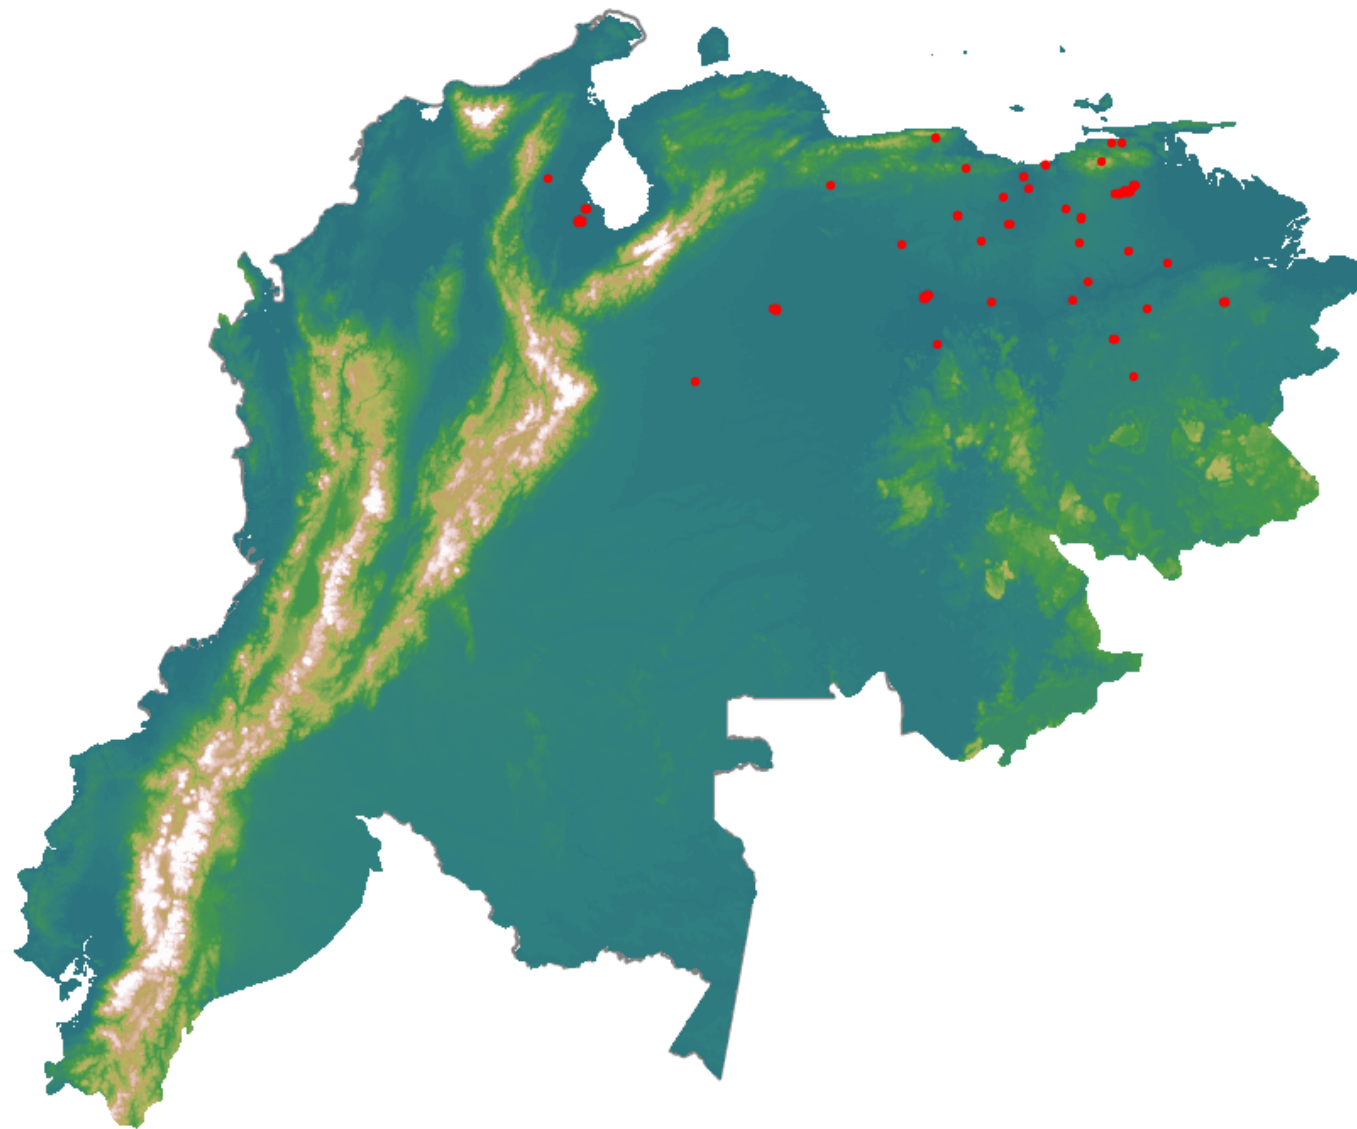

Anomalías térmicas e incendios - MODIS Terra

Probabilidad superior a 95% de ser un incendio

Mapa últimas 48 horas 2020-05-19

Conteo total: 106

Distribución

Col Amazonía:	0.0%
Col Andina:	0.0%
Col Caribe:	0.0%
Col Orinoquia:	0.94%
Col Pacífico:	0.0%
Ecuador:	0.0%
Venezuela:	99.1%