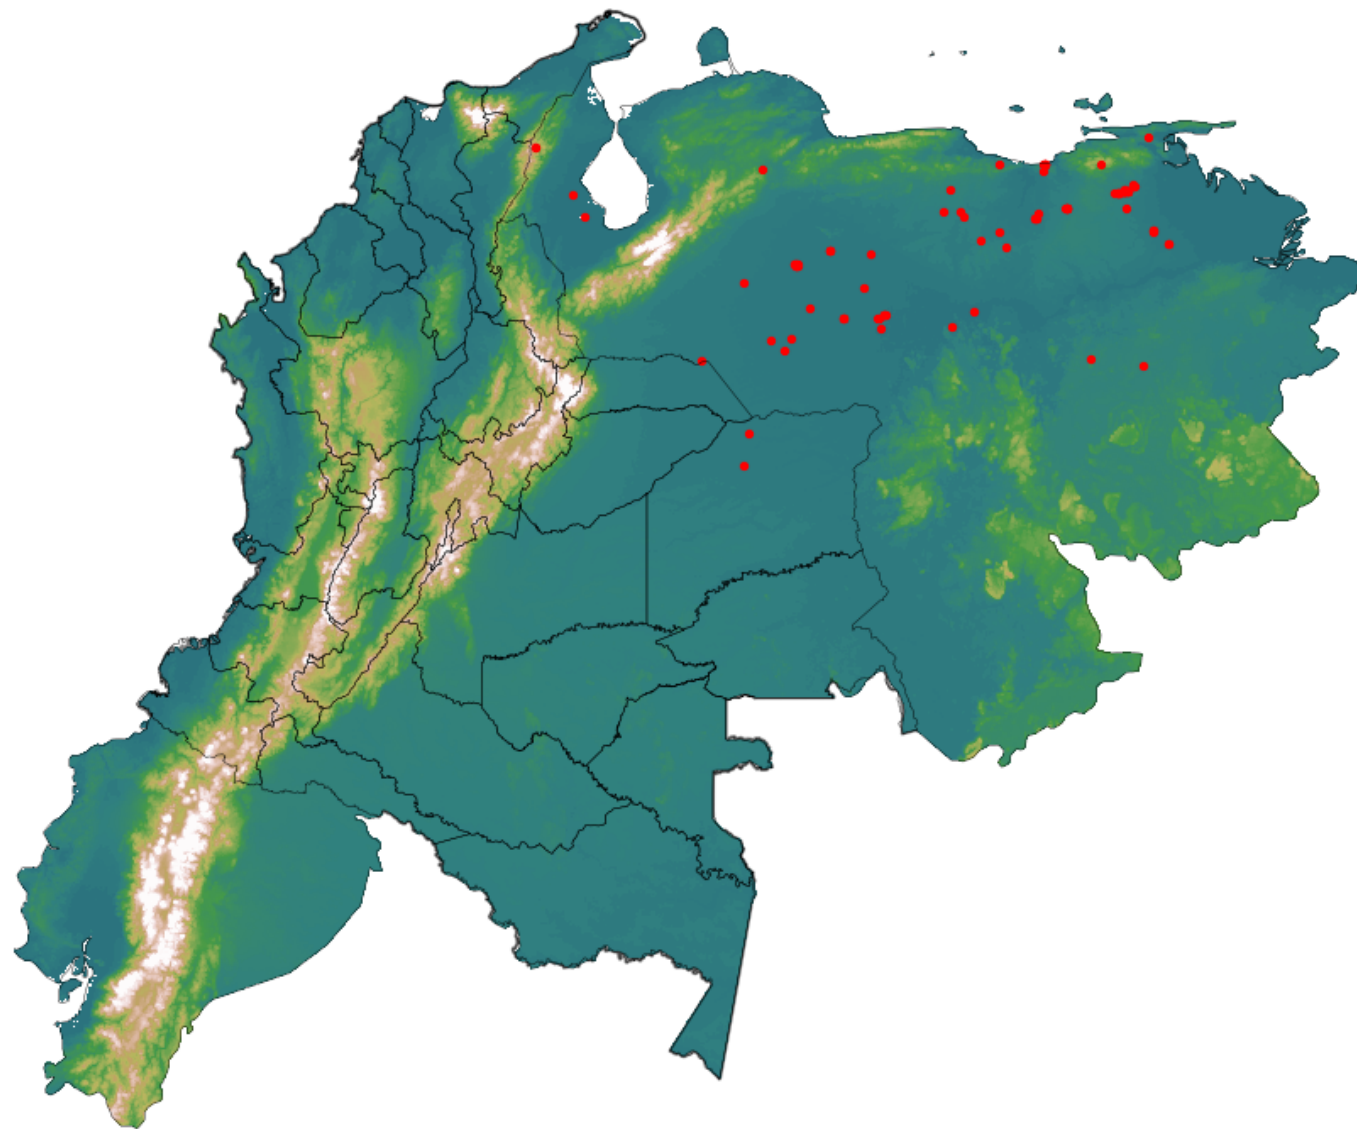

# Anomalías térmicas e incendios - MODIS Terra

Probabilidad superior a 95% de ser un incendio

Mapa últimas 48 horas 2020-05-05

Conteo total: 98

## Distribución

Col Amazonía:	0.0%
Col Andina:	0.0%
Col Caribe:	0.0%
Col Orinoquia:	2.04%
Col Pacífico:	0.0%
Ecuador:	0.0%
Venezuela:	98.0%