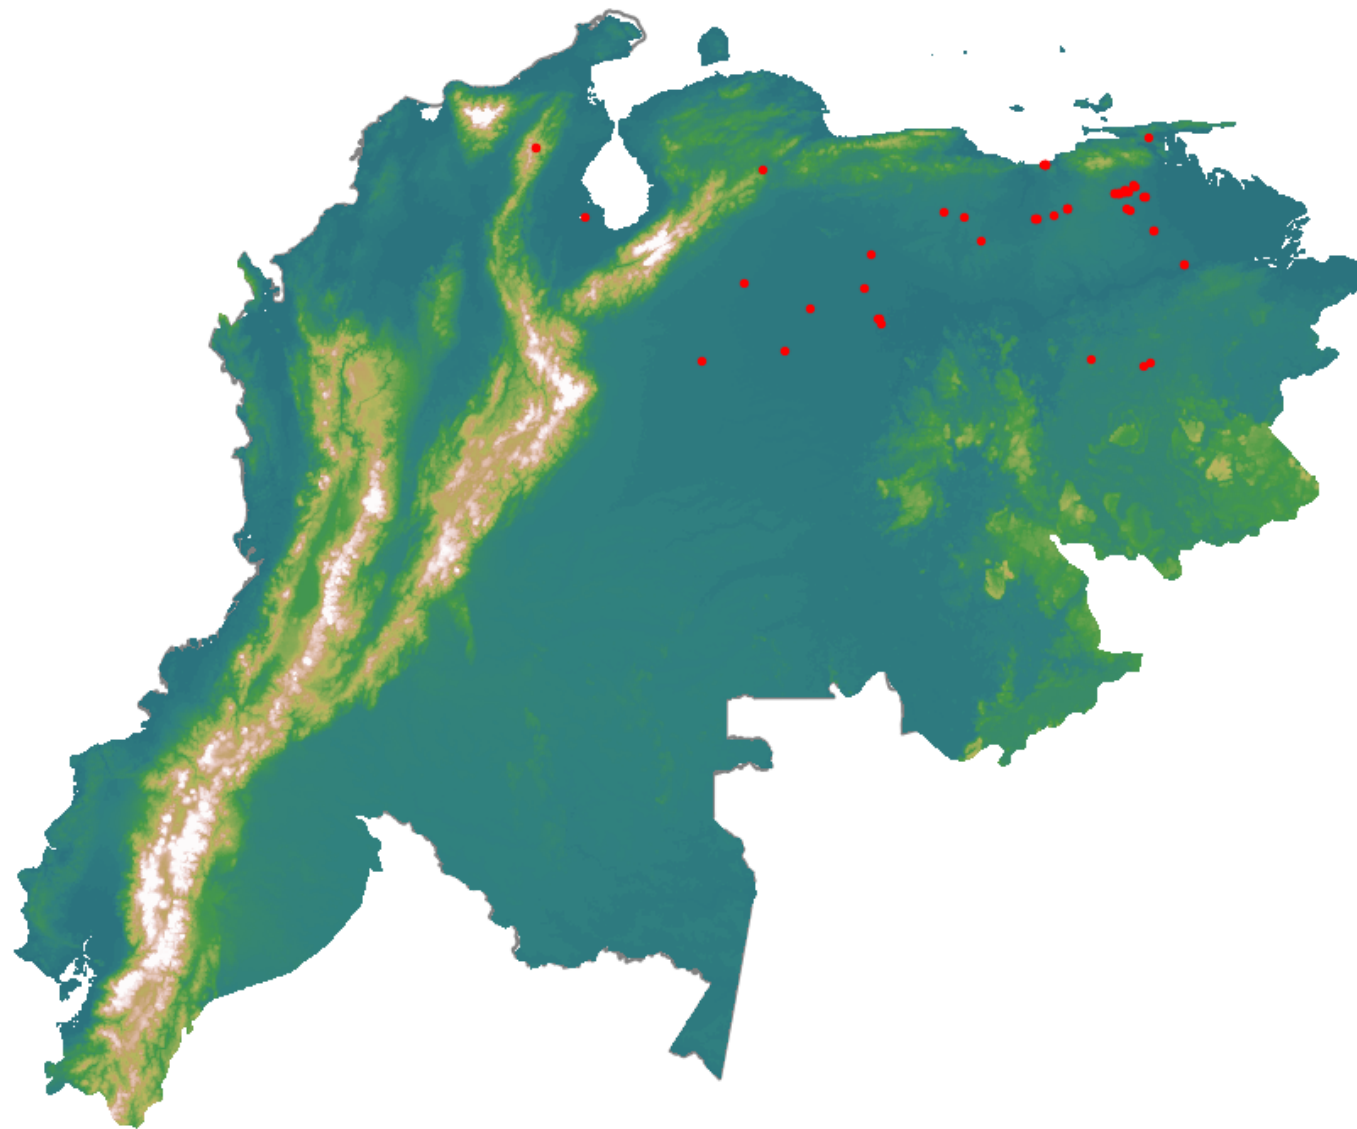

# Anomalías térmicas e incendios - MODIS Terra

Probabilidad superior a 95% de ser un incendio

Mapa últimas 48 horas 2020-05-04

Conteo total: 64

## Distribución

Col Amazonía:	0.0%
Col Andina:	0.0%
Col Caribe:	0.0%
Col Orinoquia:	0.0%
Col Pacífico:	0.0%
Ecuador:	0.0%
Venezuela:	100.0%