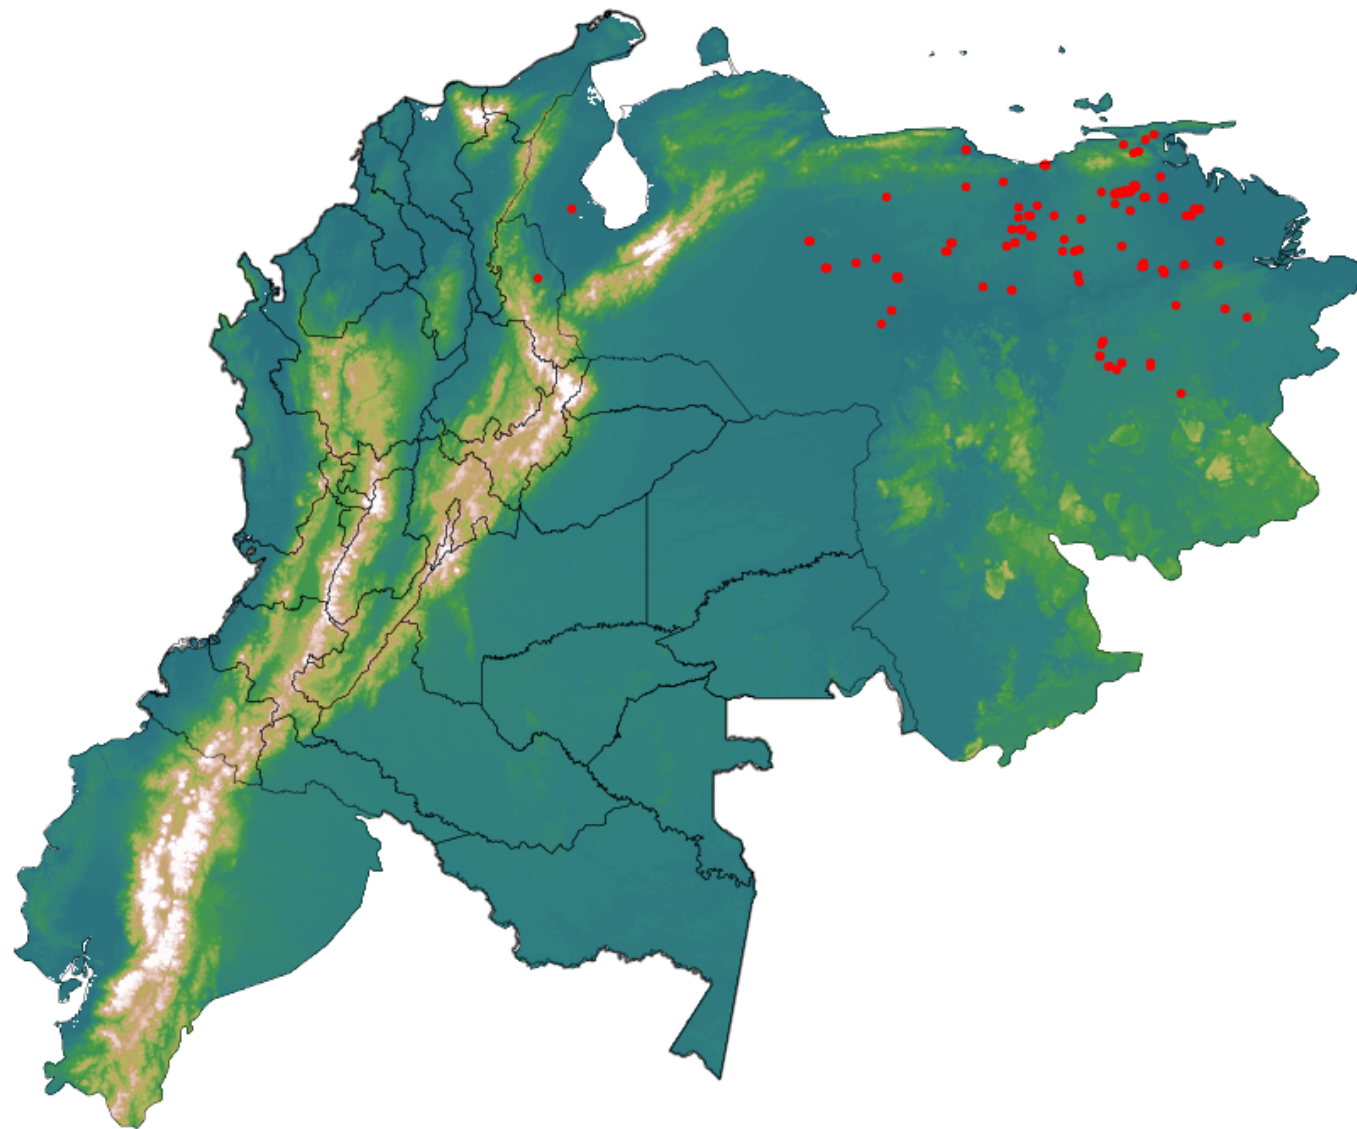

# Anomalías térmicas e incendios - MODIS Terra

Probabilidad superior a 95% de ser un incendio

Mapa últimas 48 horas 2020-05-02

Conteo total: 153

## Distribución

Col Amazonía:	0.0%
Col Andina:	0.65%
Col Caribe:	0.0%
Col Orinoquia:	0.0%
Col Pacífico:	0.0%
Ecuador:	0.0%
Venezuela:	99.3%