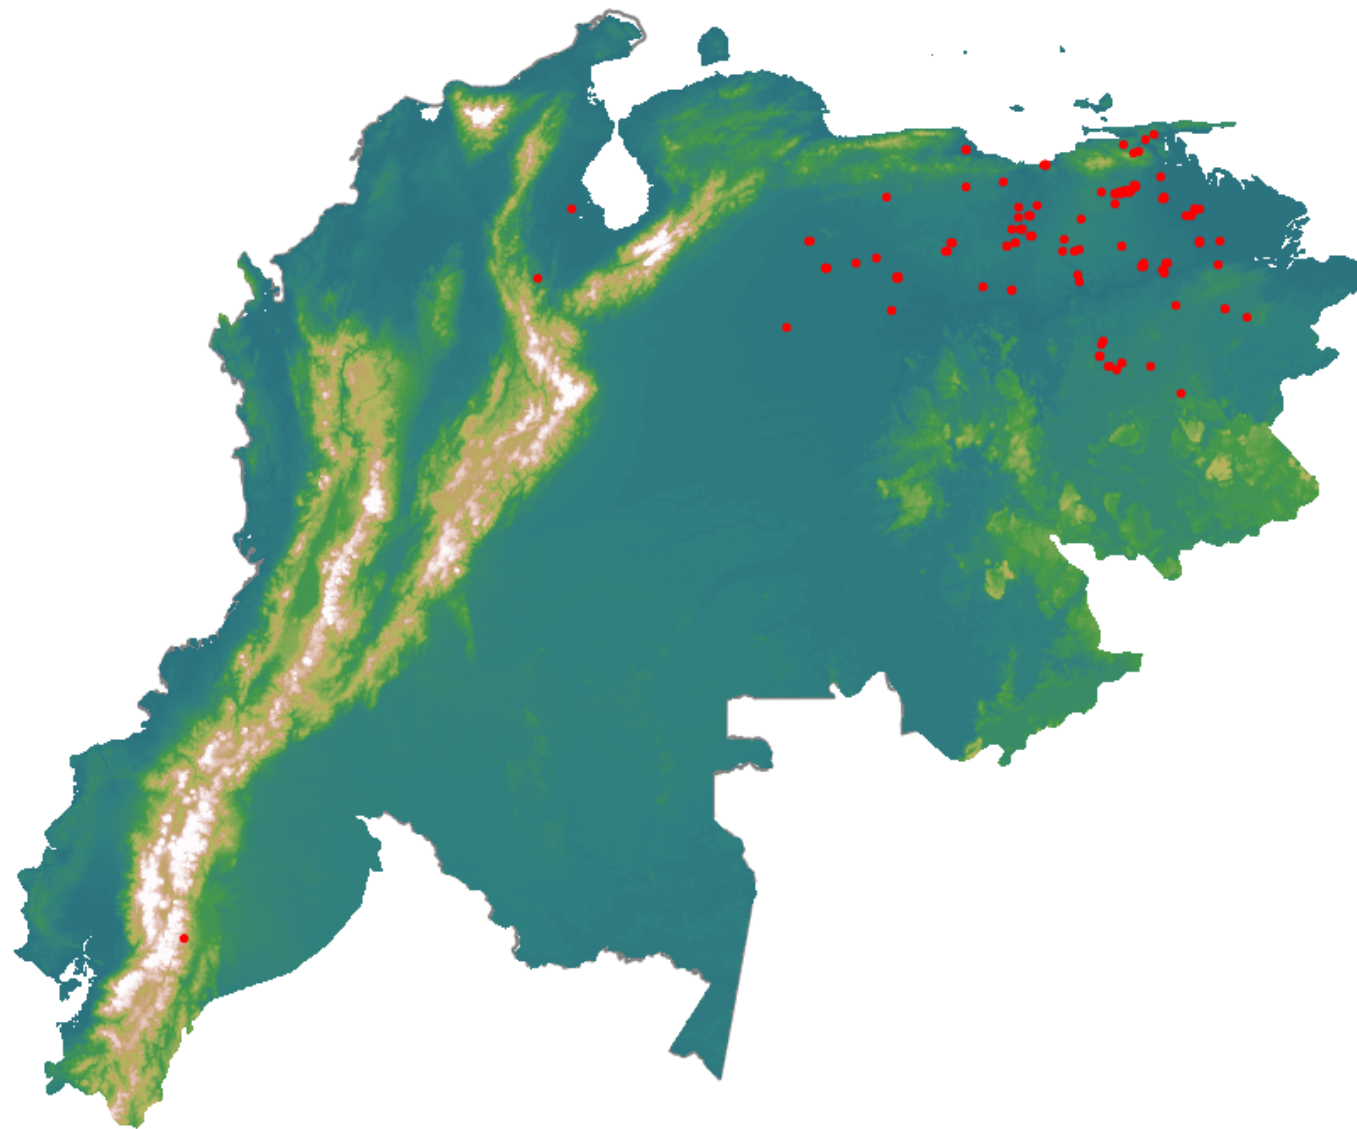

# Anomalías térmicas e incendios - MODIS Terra

Probabilidad superior a 95% de ser un incendio

Mapa últimas 48 horas 2020-05-01

Conteo total: 151

## Distribución

Col Amazonía:	0.0%
Col Andina:	0.66%
Col Caribe:	0.0%
Col Orinoquia:	0.0%
Col Pacífico:	0.0%
Ecuador:	0.66%
Venezuela:	98.7%