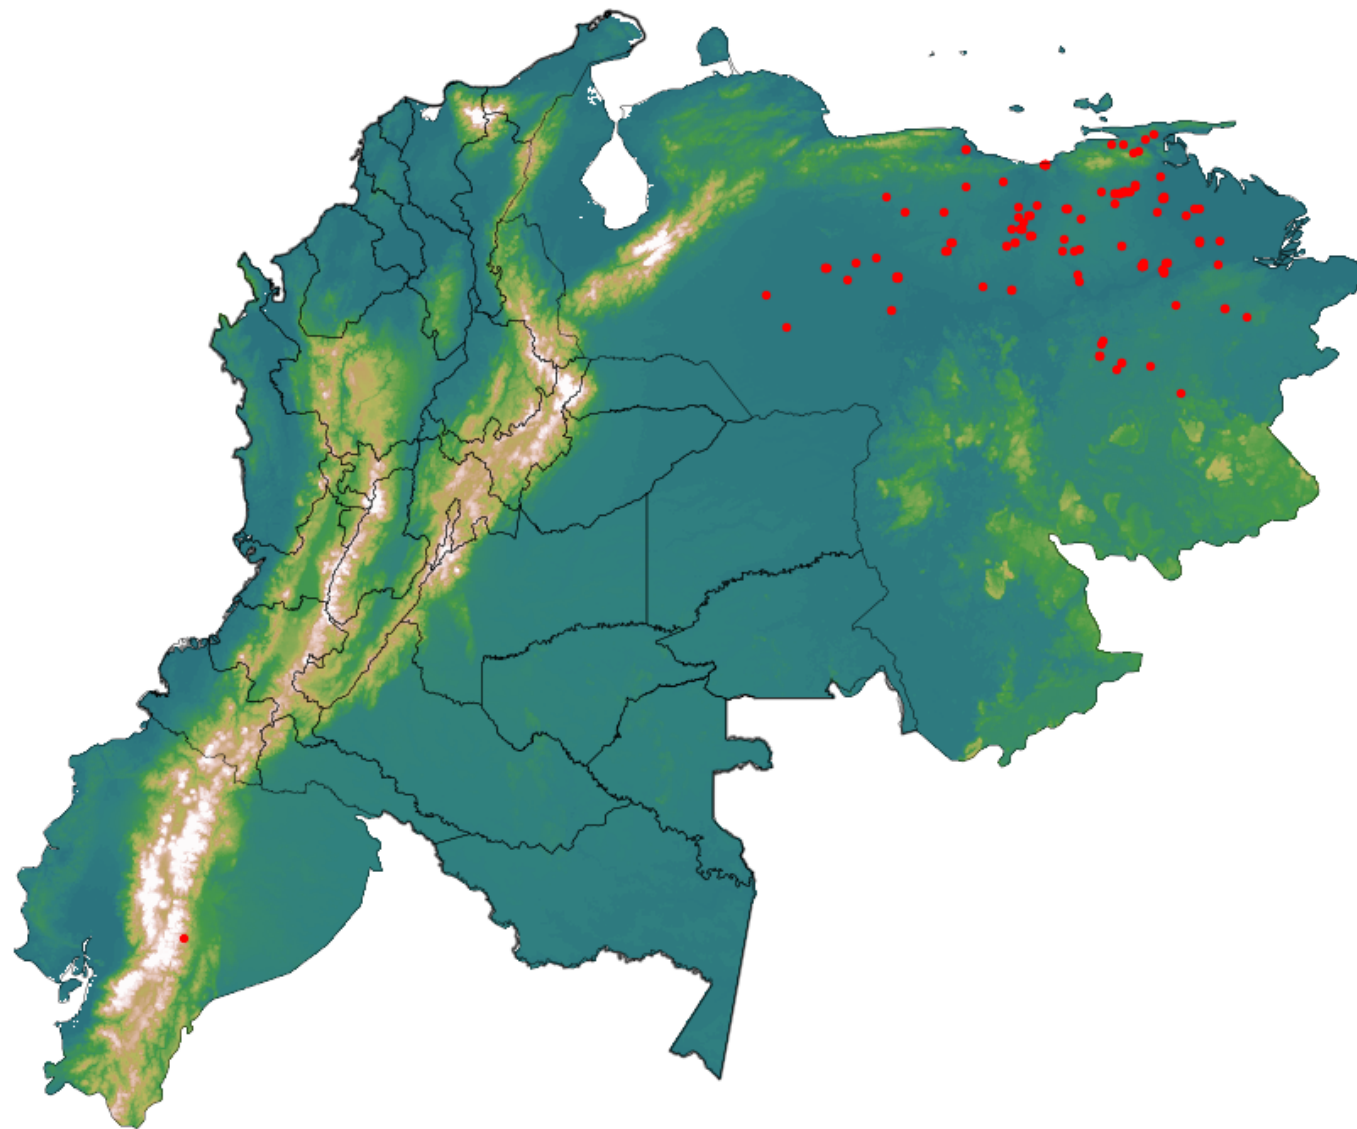

Anomalías térmicas e incendios - MODIS Terra

Probabilidad superior a 95% de ser un incendio

Mapa últimas 48 horas 2020-04-30

Conteo total: 142

Distribución

Col Amazonía:	0.0%
Col Andina:	0.0%
Col Caribe:	0.0%
Col Orinoquia:	0.0%
Col Pacífico:	0.0%
Ecuador:	0.7%
Venezuela:	99.3%