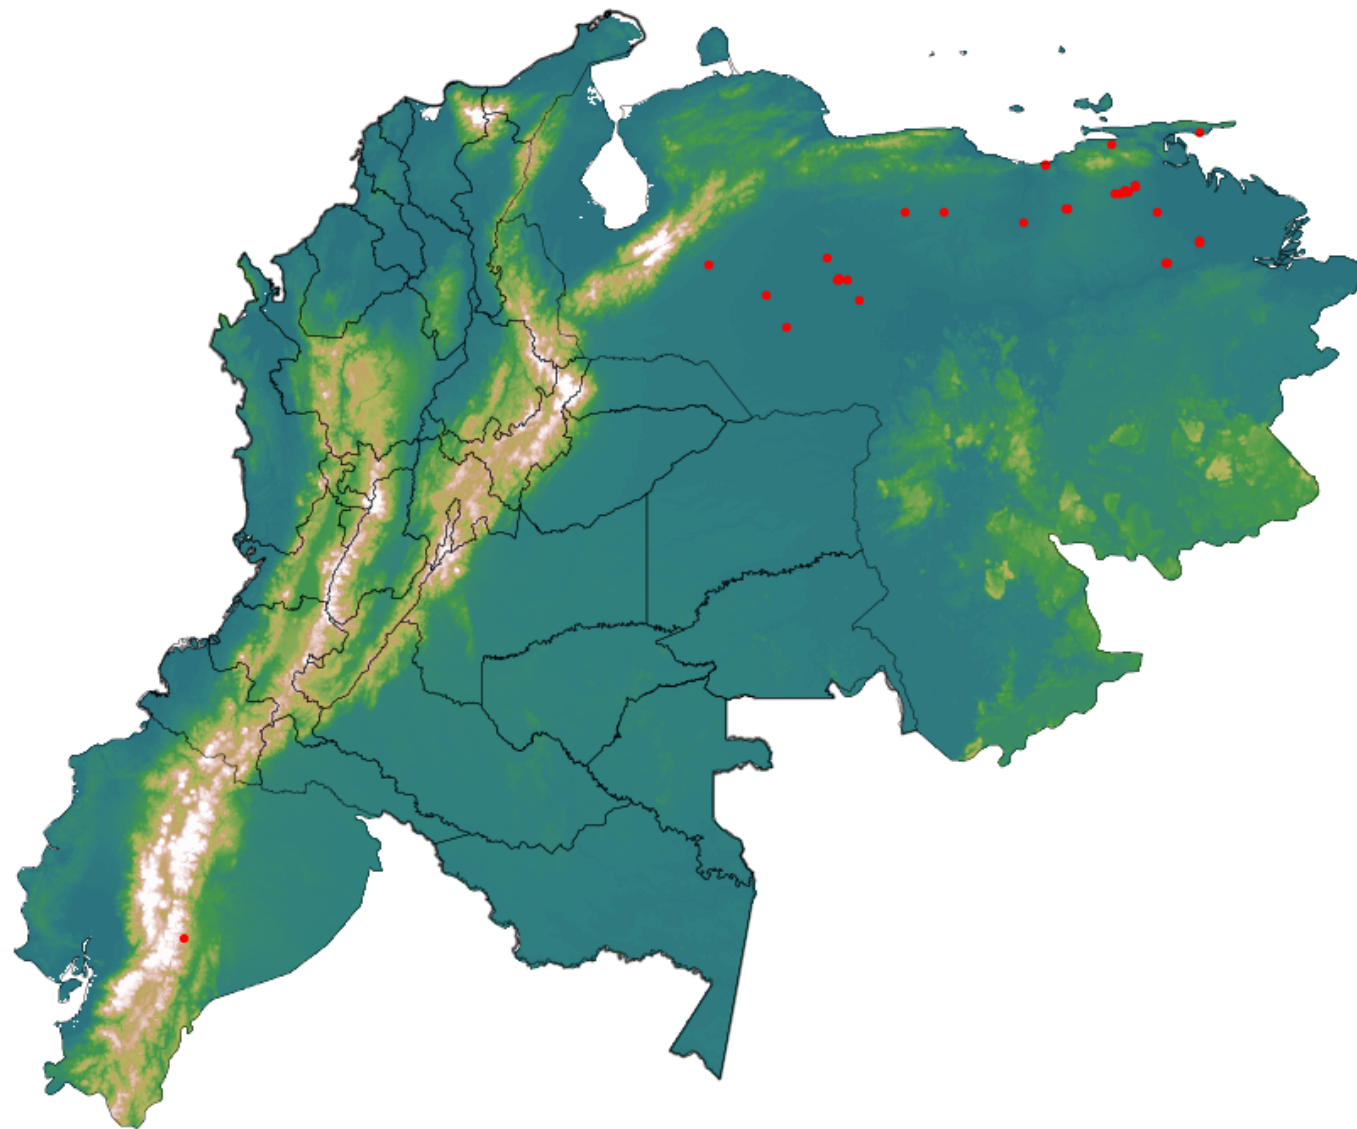

Anomalías térmicas e incendios - MODIS Terra

Probabilidad superior a 95% de ser un incendio

Mapa últimas 48 horas 2020-04-29

Conteo total: 43

Distribución

Col Amazonía:	0.0%
Col Andina:	0.0%
Col Caribe:	0.0%
Col Orinoquia:	0.0%
Col Pacífico:	0.0%
Ecuador:	2.33%
Venezuela:	97.7%